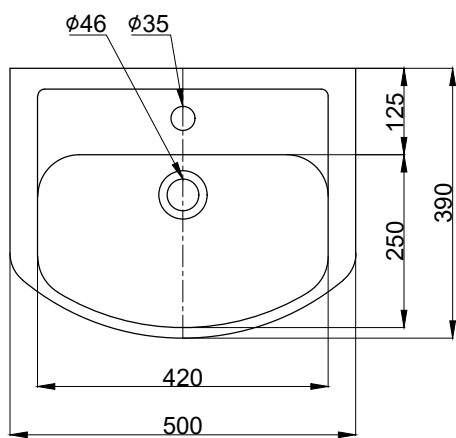

注意事項：

1. 請勿使用酸、鹼清潔劑清潔產品。
2. 依 CNS 國家標準瓷器尺寸許可差為正負 5%，最大不超過 2.5cm。
3. 產品顏色及樣式均以實品為準，若有更改，恕不另行通知。
4. 本公司保留一切有關產品修改或改進產品材料、品質、規格與停產等之權利。

容水量約3.5L

 京典衛浴	最後修改日期	2021年10月04日	製圖	Robin	比例	1:10	品名	浴槽式瓷盆+臉盆單孔龍頭
	備註		審核	Chia	單位	mm	型號	L9563+F8053