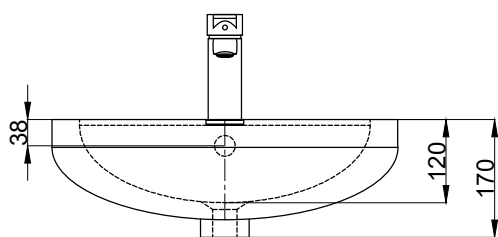

注意事項：

1. 請勿使用酸、鹼清潔劑清潔產品。
2. 依 CNS 國家標準瓷器尺寸許可差為正負 5%，最大不超過 2.5cm。
3. 產品顏色及樣式均以實品為準，若有更改，恕不另行通知。
4. 本公司保留一切有關產品修改或改進產品材料、品質、規格與停產等之權利。

容水量約3.5L

 京典衛浴	最後修改日期	2021年10月04日	製圖	Robin	比例	1:10	品名	浴槽式瓷盆+臉盆單孔龍頭
	備註		審核	Chia	單位	mm	型號	L9563+F8053