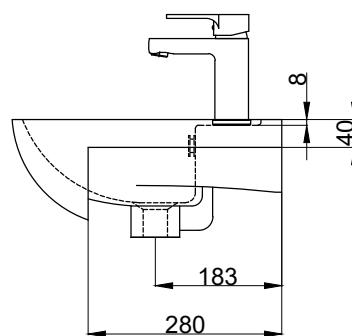

注意事項：

1. 請勿使用酸、鹼清潔劑清潔產品。
2. 依 CNS 國家標準瓷器尺寸許可差為正負 5%，最大不超過 2.5cm。
3. 產品顏色及樣式均以實品為準，若有更改，恕不另行通知。
4. 本公司保留一切有關產品修改或改進產品材料、品質、規格與停產等之權利。

容水量約3.5L

 京典衛浴	最後修改日期	2021年10月04日	製圖	Robin	比例	1:10	品名	浴槽式瓷盆+臉盆單孔龍頭
	備註		審核	Chia	單位	mm	型號	L9563+F8053