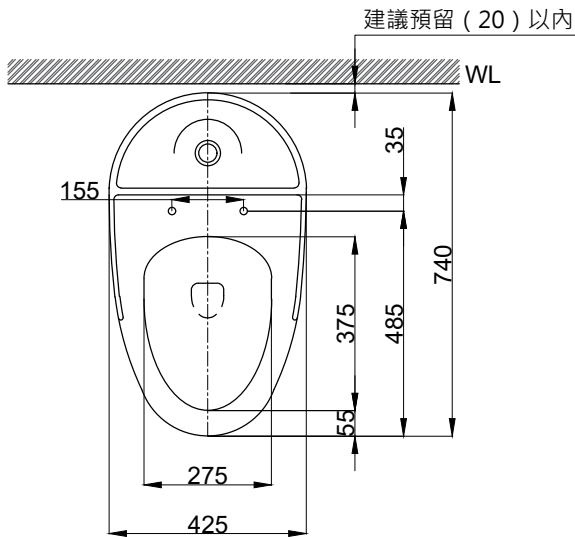

注意事項：

1. 適用水壓範圍為 0.5~8kgf/cm²。
2. 依 CNS 國家標準瓷器尺寸許可差為正負 5%，最大不超過 2.5cm。
3. 安裝前請先清洗水管管路，以避免管路阻塞。
4. 請勿使用酸、鹼清潔劑清潔產品。
5. 產品顏色及樣式均以實品為準，若有更改，恕不另行通知。
6. 本公司保留一切有關產品修改或改進產品材料、品質、規格與停產等之權利。

※ 產品相關規格

- 緩降便座型號：CS030A
 水箱把手型號：TP1609
 進水器型號：TP2016
 落水器型號：TP3607

最後修改日期	2024年03月27日	製圖	Yuan	比例	1:15	品名	省水單體馬桶
備註		審核	Robin	單位	mm	型號	C3352