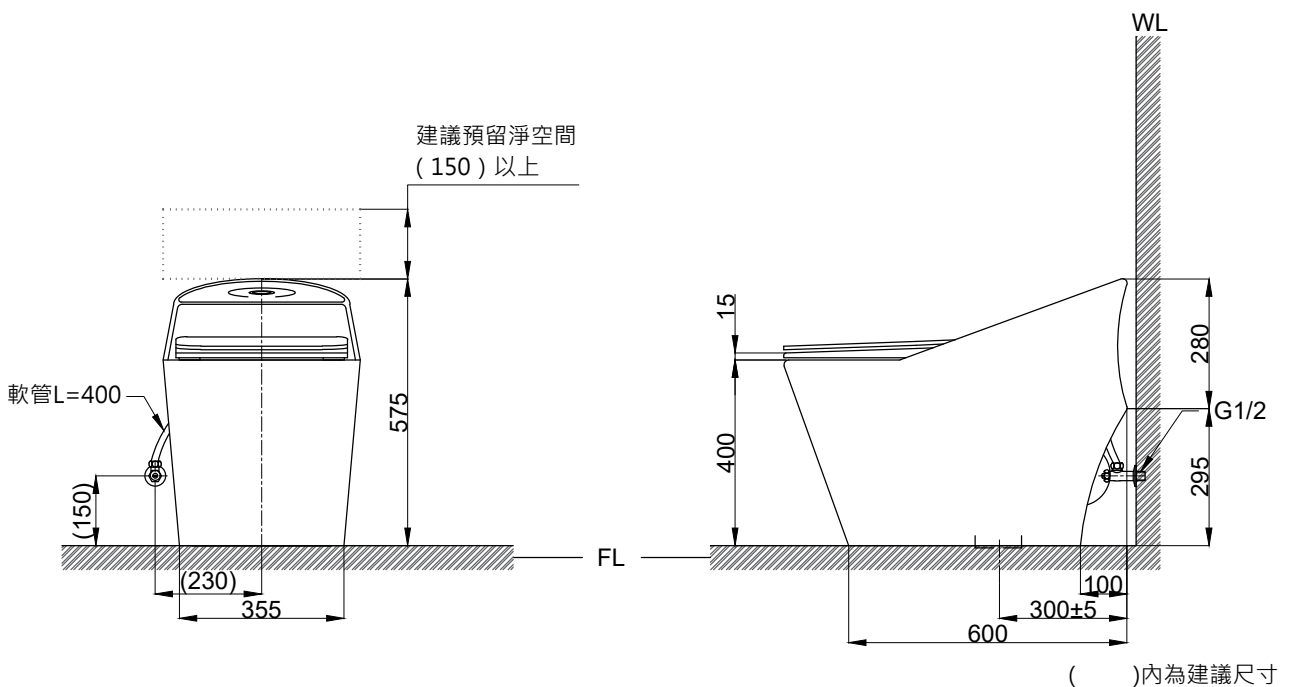

注意事項：

1. 適用水壓範圍為 0.5~8kgf/cm²。
2. 依 CNS 國家標準瓷器尺寸許可差為正負 5%，最大不超過 2.5cm。
3. 安裝前請先清洗水管管路，以避免管路阻塞。
4. 請勿使用酸、鹼清潔劑清潔產品。
5. 產品顏色及樣式均以實品為準，若有更改，恕不另行通知。
6. 本公司保留一切有關產品修改或改進產品材料、品質、規格與停產等之權利。

※ 產品相關規格

- 緩降便座型號：CS030A
 水箱把手型號：TP1609
 進水器型號：TP2016
 落水器型號：TP3607

最後修改日期	2024年03月27日	製圖	Yuan	比例	1:15	品名	省水單體馬桶
備註		審核	Robin	單位	mm	型號	C3352