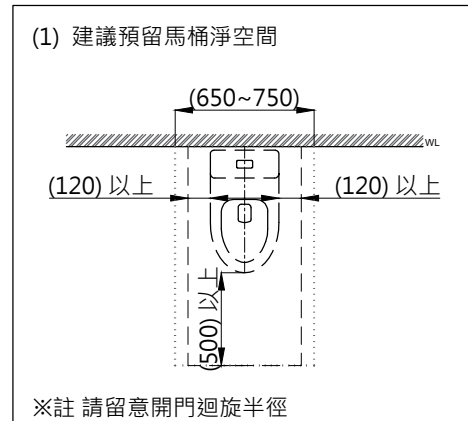

注意事項：

1. 適用水壓範圍為 0.5~8kgf/cm²。
2. 依 CNS 國家標準瓷器尺寸許可差為正負 5%，最大不超過 2.5cm。
3. 安裝前請先清洗水管管路，以避免管路阻塞。
4. 請勿使用酸、鹼清潔劑清潔產品。
5. 產品顏色及樣式均以實品為準，若有更改，恕不另行通知。
6. 本公司保留一切有關產品修改或改進產品材料、品質、規格與停產等之權利。

※ 產品相關規格

- 緩降便座型號：CS030A
 水箱把手型號：TP1609
 進水器型號：TP2016
 落水器型號：TP3607

最後修改日期	2024年03月27日	製圖	Yuan	比例	1:15	品名	省水單體馬桶
備註		審核	Robin	單位	mm	型號	C3352