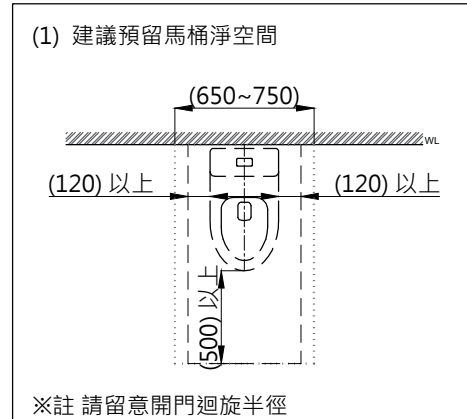

注意事項：

1. 適用水壓範圍為 0.5~8kgf/cm²。
2. 依 CNS 國家標準瓷器尺寸許可差為正負 5%，最大不超過 2.5cm。
3. 安裝前請先清洗水管管路，以避免管路阻塞。
4. 請勿使用酸、鹼清潔劑清潔產品。
5. 產品顏色及樣式均以實品為準，若有更改，恕不另行通知。
6. 本公司保留一切有關產品修改或改進產品材料、品質、規格與停產等之權利。

※ 產品相關規格

- 緩降便座型號：CS029A
 水箱把手型號：TP1606
 進水器型號：TP2015
 落水器型號：TP3602

最後修改日期	2024年03月15日	製圖	Yuan	比例	1:15	品名	省水單體馬桶
備註		審核	Robin	單位	mm	型號	C3370