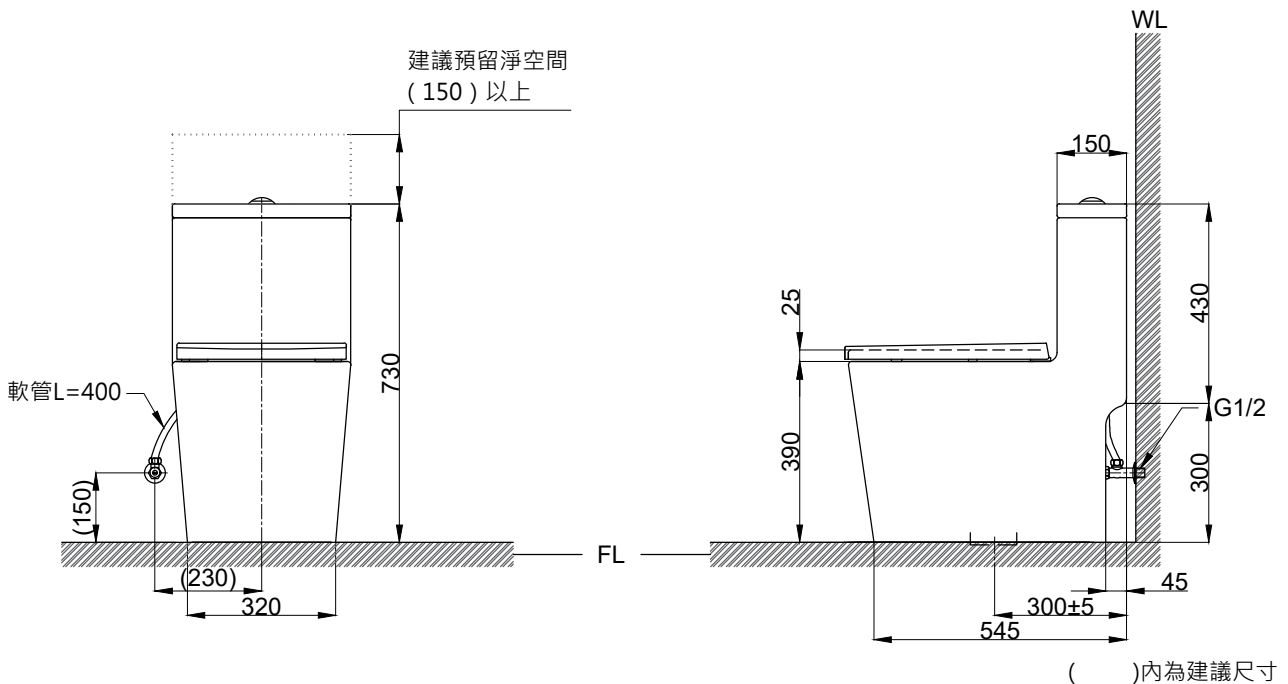

注意事項：

1. 適用水壓範圍為 0.5~8kgf/cm²。
2. 依 CNS 國家標準瓷器尺寸許可差為正負 5%，最大不超過 2.5cm。
3. 安裝前請先清洗水管管路，以避免管路阻塞。
4. 請勿使用酸、鹼清潔劑清潔產品。
5. 產品顏色及樣式均以實品為準，若有更改，恕不另行通知。
6. 本公司保留一切有關產品修改或改進產品材料、品質、規格與停產等之權利。

※ 產品相關規格

- 緩降便座型號：CS029A
 水箱把手型號：TP1606
 進水器型號：TP2015
 落水器型號：TP3602

最後修改日期	2024年03月15日	製圖	Yuan	比例	1:15	品名	省水單體馬桶
備註		審核	Robin	單位	mm	型號	C3370