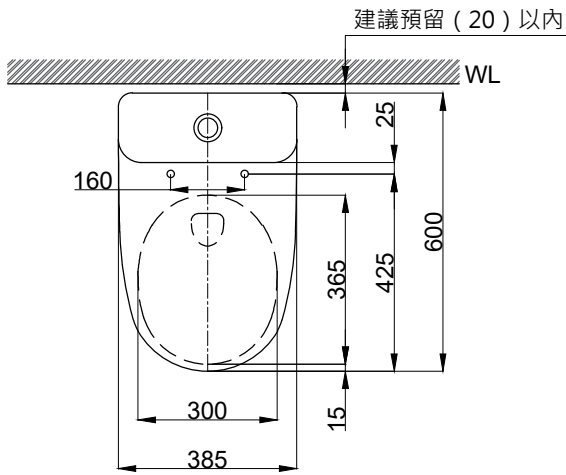

注意事項：

1. 適用水壓範圍為 0.5~8kgf/cm²。
2. 依 CNS 國家標準瓷器尺寸許可差為正負 5%，最大不超過 2.5cm。
3. 安裝前請先清洗水管管路，以避免管路阻塞。
4. 請勿使用酸、鹼清潔劑清潔產品。
5. 產品顏色及樣式均以實品為準，若有更改，恕不另行通知。
6. 本公司保留一切有關產品修改或改進產品材料、品質、規格與停產等之權利。

※ 產品相關規格

- 緩降便座型號：CS029A
 水箱把手型號：TP1606
 進水器型號：TP2015
 落水器型號：TP3602

最後修改日期	2024年03月15日	製圖	Yuan	比例	1:15	品名	省水單體馬桶
備註		審核	Robin	單位	mm	型號	C3370