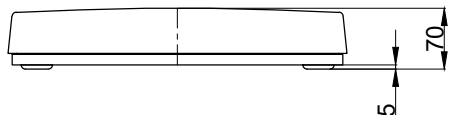

注意事項：

1. 請勿使用酸、鹼清潔劑清潔產品。
2. 產品顏色及樣式均以實品為準，若有更改，恕不另行通知。
3. 本公司保留一切有關產品修改或改進產品材料、品質、規格與停產等之權利。

最後修改日期	2024年03月29日	製圖	Yuan	比例	1:8	品名	緩降便座
備註		審核	Robin	單位	mm	型號	CS001