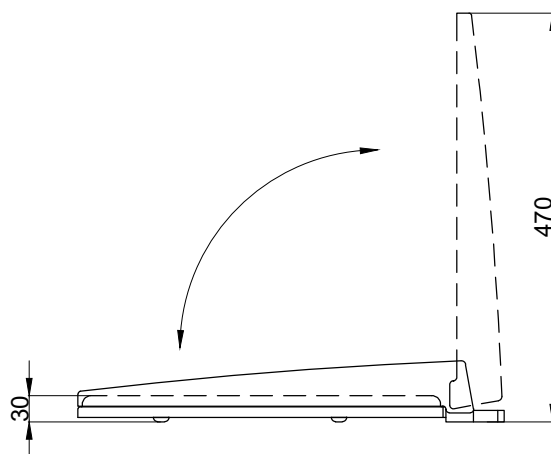

注意事項：

1. 請勿使用酸、鹼清潔劑清潔產品。
2. 產品顏色及樣式均以實品為準，若有更改，恕不另行通知。
3. 本公司保留一切有關產品修改或改進產品材料、品質、規格與停產等之權利。

最後修改日期	2024年03月29日	製圖	Yuan	比例	1:8	品名	緩降便座
備註		審核	Robin	單位	mm	型號	CS001