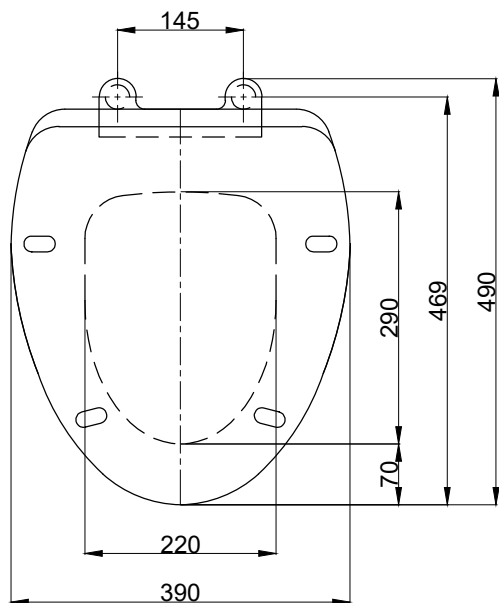

注意事項：

1. 請勿使用酸、鹼清潔劑清潔產品。
2. 產品顏色及樣式均以實品為準，若有更改，恕不另行通知。
3. 本公司保留一切有關產品修改或改進產品材料、品質、規格與停產等之權利。

最後修改日期	2024年03月29日	製圖	Yuan	比例	1:8	品名	緩降便座
備註		審核	Robin	單位	mm	型號	CS001