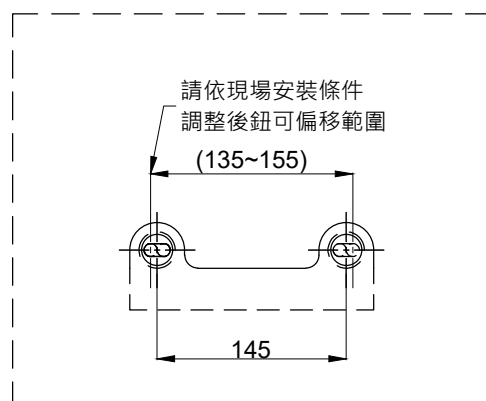

注意事項：

1. 請勿使用酸、鹼清潔劑清潔產品。
2. 產品顏色及樣式均以實品為準，若有更改，恕不另行通知。
3. 本公司保留一切有關產品修改或改進產品材料、品質、規格與停產等之權利。

最後修改日期	2024年03月29日	製圖	Yuan	比例	1:8	品名	緩降便座
備註		審核	Robin	單位	mm	型號	CS001