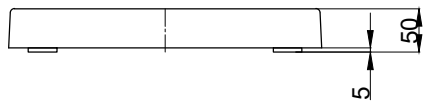

注意事項：

1. 請勿使用酸、鹼清潔劑清潔產品。
2. 產品顏色及樣式均以實品為準，若有更改，恕不另行通知。
3. 本公司保留一切有關產品修改或改進產品材料、品質、規格與停產等之權利。

最後修改日期	2023年07月06日	製圖	Yuan	比例	1:8	品名	緩降便座
備註		審核	Robin	單位	mm	型號	CS012A