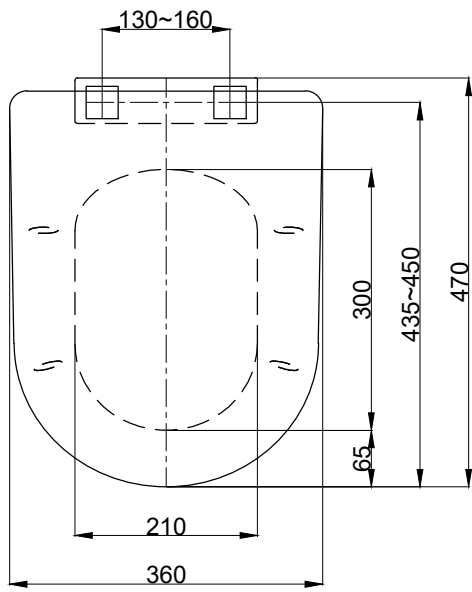

注意事項：

1. 請勿使用酸、鹼清潔劑清潔產品。
2. 產品顏色及樣式均以實品為準，若有更改，恕不另行通知。
3. 本公司保留一切有關產品修改或改進產品材料、品質、規格與停產等之權利。

最後修改日期	2023年07月06日	製圖	Yuan	比例	1:8	品名	緩降便座
備註		審核	Robin	單位	mm	型號	CS012A