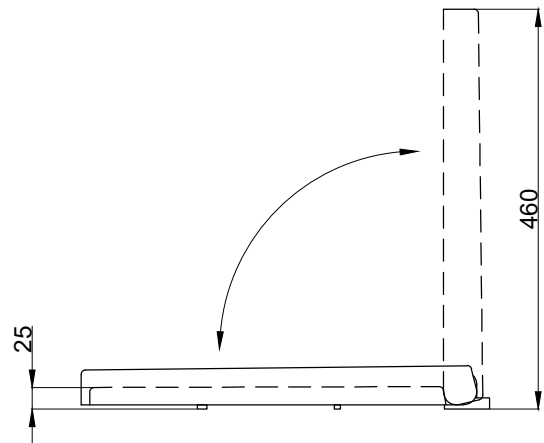

注意事項：

1. 請勿使用酸、鹼清潔劑清潔產品。
2. 產品顏色及樣式均以實品為準，若有更改，恕不另行通知。
3. 本公司保留一切有關產品修改或改進產品材料、品質、規格與停產等之權利。

最後修改日期	2023年07月06日	製圖	Yuan	比例	1:8	品名	緩降便座
備註		審核	Robin	單位	mm	型號	CS012A