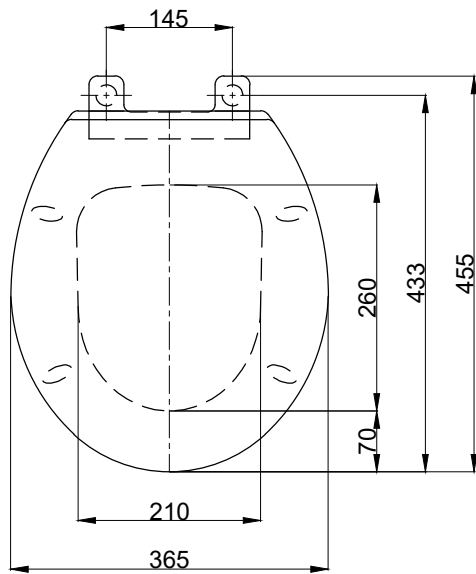

注意事項：

1. 請勿使用酸、鹼清潔劑清潔產品。
2. 產品顏色及樣式均以實品為準，若有更改，恕不另行通知。
3. 本公司保留一切有關產品修改或改進產品材料、品質、規格與停產等之權利。

最後修改日期	2024年03月29日	製圖	Yuan	比例	1:8	品名	緩降便座
備註		審核	Robin	單位	mm	型號	CS506