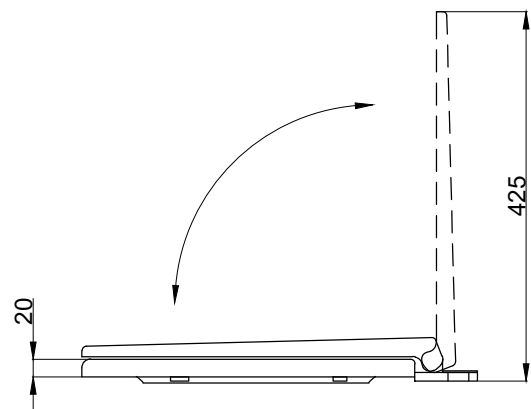

注意事項：

1. 請勿使用酸、鹼清潔劑清潔產品。
2. 產品顏色及樣式均以實品為準，若有更改，恕不另行通知。
3. 本公司保留一切有關產品修改或改進產品材料、品質、規格與停產等之權利。

最後修改日期	2024年03月29日	製圖	Yuan	比例	1:8	品名	緩降便座
備註		審核	Robin	單位	mm	型號	CS506