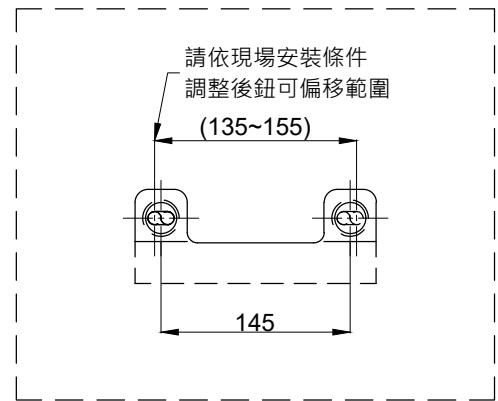

注意事項：

1. 請勿使用酸、鹼清潔劑清潔產品。
2. 產品顏色及樣式均以實品為準，若有更改，恕不另行通知。
3. 本公司保留一切有關產品修改或改進產品材料、品質、規格與停產等之權利。

最後修改日期	2024年03月29日	製圖	Yuan	比例	1:8	品名	緩降便座
備註		審核	Robin	單位	mm	型號	CS506