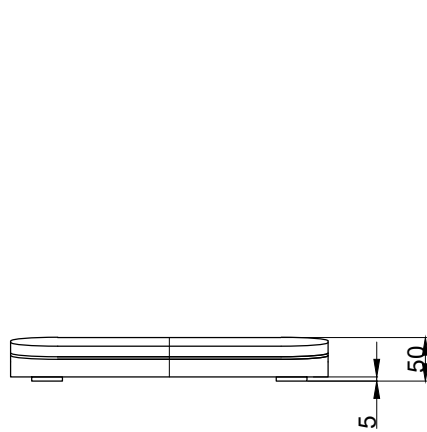

注意事項：

1. 請勿使用酸、鹼清潔劑清潔產品。
2. 產品顏色及樣式均以實品為準，若有更改，恕不另行通知。
3. 本公司保留一切有關產品修改或改進產品材料、品質、規格與停產等之權利。

最後修改日期	2024年03月29日	製圖	Yuan	比例	1:8	品名	緩降便座
備註		審核	Robin	單位	mm	型號	CS506