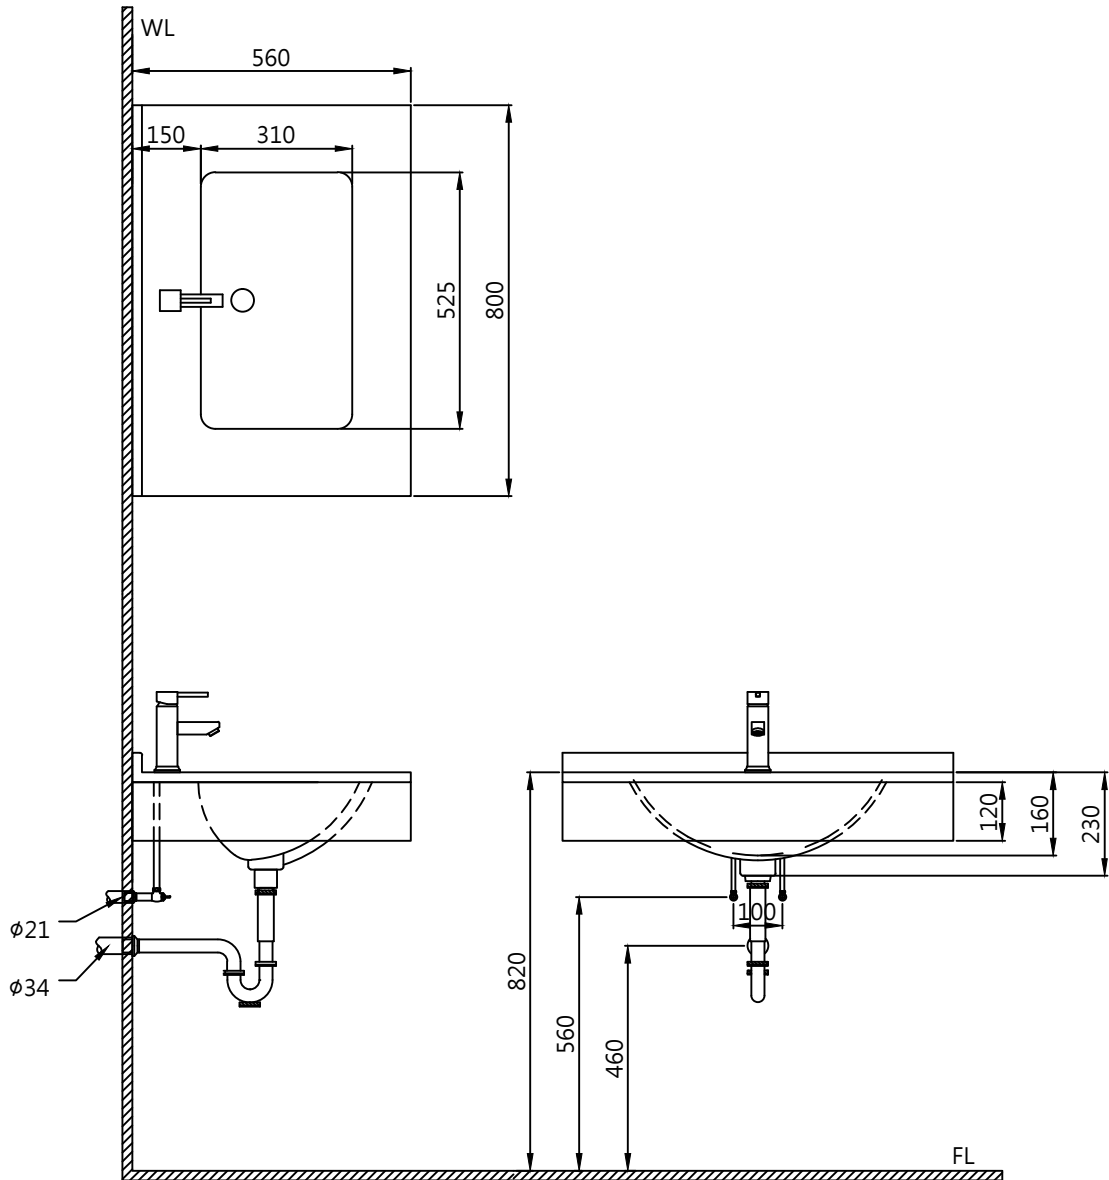

注意事項：

1. 訂製品工作天7-10天。
2. 訂製品價格以報價單為準，簽單確認後視為下單，不可退換貨。
3. 產品顏色及樣式均以實品為準，若有更改，恕不另行通知。
4. 本公司保留一切有關產品修改或改進產品材料、品質、規格與停產等之權利。

最後修改日期	2019年05月27日	製圖	Leon	比例	1:10	品名	訂製白灰紋人造石檯面盆 檯面腳架組+臉盆單孔龍頭
備註		審核	Chia	單位	mm	型號	WAF15-80 WP0002+F8033