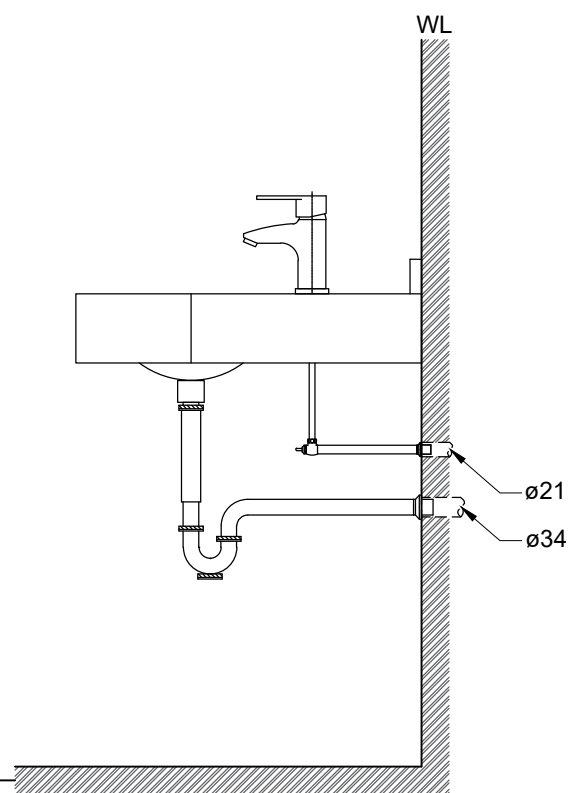

注意事項：

1. 訂製品工作天7-10天。
2. 須安裝於乾濕分離的乾空間，以避免浴櫃受潮。
3. 訂製品價格以報價單為準，簽單確認後視為下單，不可退換貨。
4. 依CNS國家標準瓷器尺寸許可差為正負5%，最大不超過2.5cm。
5. 產品顏色及樣式均以實品為準，若有更改，恕不另行通知。
6. 本公司保留一切有關產品修改或改進產品材料、品質、規格與停產等之權利。

容量約8L
()內為建議尺寸

 京典衛浴	最後修改日期	2020年09月09日	製圖	Robin	比例	1:12	品名	訂製白灰紋弧型人造檯面盆 + 檯面腳架組 + 臉盆單孔龍頭
	備註		審核	Chia	單位	mm	型號	WAF25-80 + WP0002 + F8055