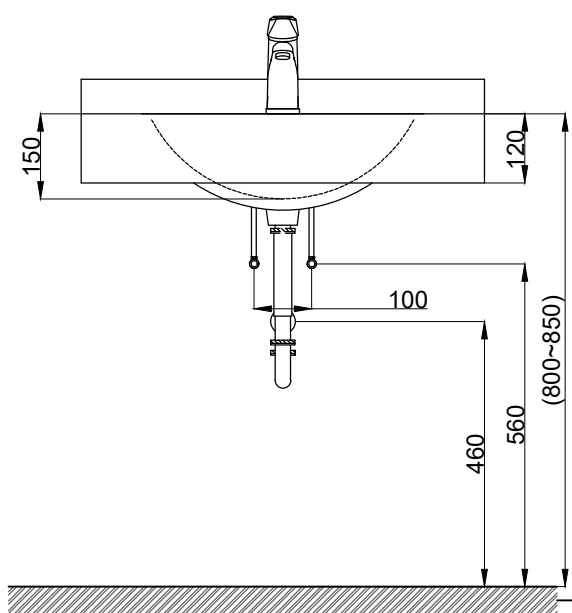

注意事項：

1. 訂製品工作天7-10天。
2. 須安裝於乾濕分離的乾空間，以避免浴櫃受潮。
3. 訂製品價格以報價單為準，簽單確認後視為下單，不可退換貨。
4. 依CNS國家標準瓷器尺寸許可差為正負5%，最大不超過2.5cm。
5. 產品顏色及樣式均以實品為準，若有更改，恕不另行通知。
6. 本公司保留一切有關產品修改或改進產品材料、品質、規格與停產等之權利。

容量約8L
()內為建議尺寸

 京典衛浴	最後修改日期	2020年09月09日	製圖	Robin	比例	1:12	品名	訂製白灰紋弧型人造檯面盆 + 檯面腳架組 + 臉盆單孔龍頭
	備註		審核	Chia	單位	mm	型號	WAF25-80 + WP0002 + F8055