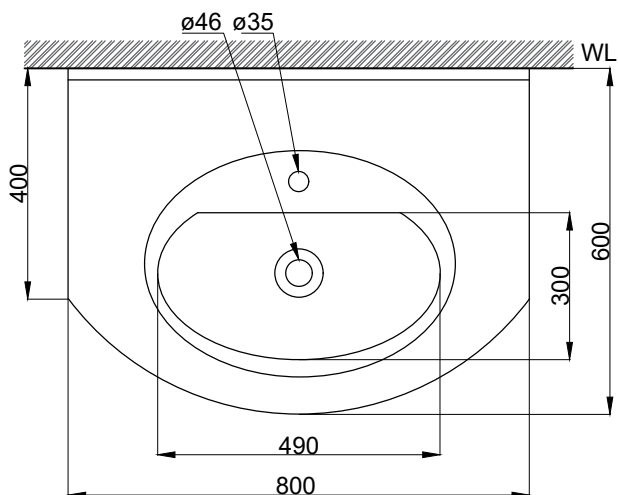

注意事項：

1. 訂製品工作天7-10天。
2. 須安裝於乾濕分離的乾空間，以避免浴櫃受潮。
3. 訂製品價格以報價單為準，簽單確認後視為下單，不可退換貨。
4. 依CNS國家標準瓷器尺寸許可差為正負5%，最大不超過2.5cm。
5. 產品顏色及樣式均以實品為準，若有更改，恕不另行通知。
6. 本公司保留一切有關產品修改或改進產品材料、品質、規格與停產等之權利。

容量約8L
()內為建議尺寸

 京典衛浴	最後修改日期	2020年09月09日	製圖	Robin	比例	1:12	品名	訂製白灰紋弧型人造檯面盆 + 檯面腳架組 + 臉盆單孔龍頭
	備註		審核	Chia	單位	mm	型號	WAF25-80 + WP0002 + F8055