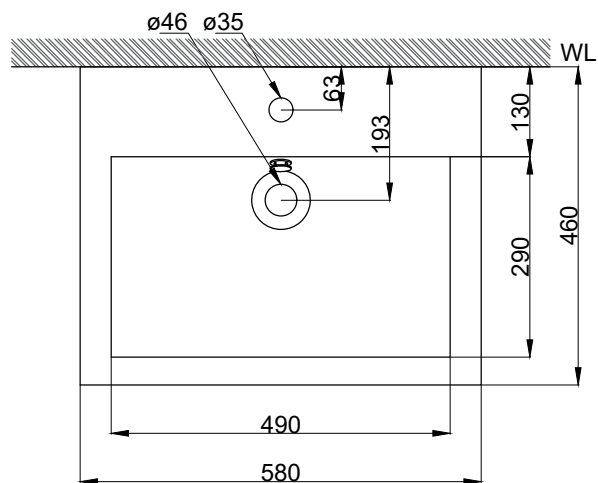

注意事項：

1. 請勿使用酸、鹼清潔劑清潔產品。
2. 依 CNS 國家標準瓷器尺寸許可差為正負 5%，最大不超過 2.5cm。
3. 產品顏色及樣式均以實品為準，若有更改，恕不另行通知。
4. 本公司保留一切有關產品修改或改進產品材料、品質、規格與停產等之權利。

容水量約7L
()內為建議尺寸

ovo 京典衛浴

最後修改日期	2019年11月14日	製圖	Robin	比例	1:10	品名	檯面式臉盆+臉盆單孔龍頭
備註		審核	Chia	單位	mm	型號	L6403S+F8037