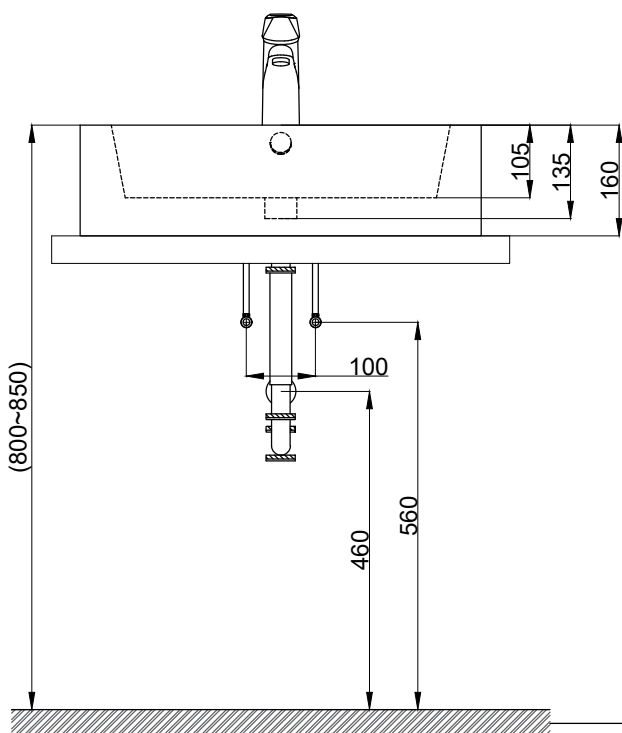

注意事項：

1. 請勿使用酸、鹼清潔劑清潔產品。
2. 依 CNS 國家標準瓷器尺寸許可差為正負 5%，最大不超過 2.5cm。
3. 產品顏色及樣式均以實品為準，若有更改，恕不另行通知。
4. 本公司保留一切有關產品修改或改進產品材料、品質、規格與停產等之權利。

容水量約7L
()內為建議尺寸

ovo 京典衛浴

最後修改日期	2019年11月14日	製圖	Robin	比例	1:10	品名	檯面式臉盆+臉盆單孔龍頭
備註		審核	Chia	單位	mm	型號	L6403S+F8037