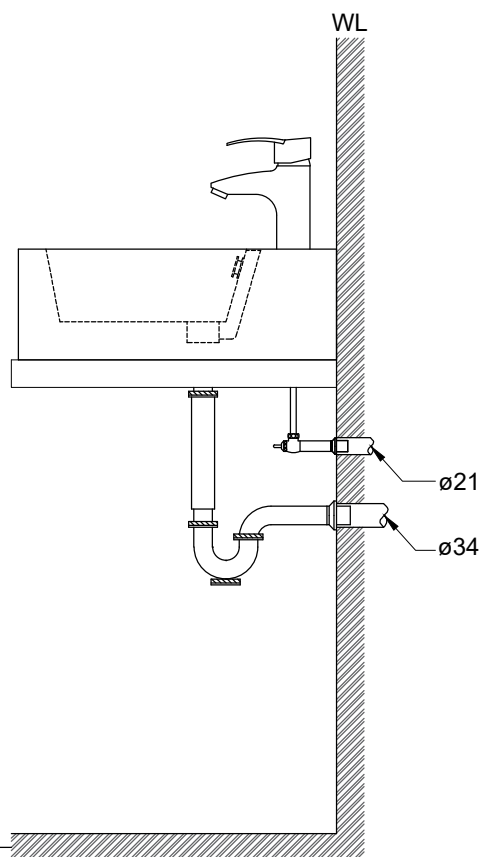

注意事項：

1. 請勿使用酸、鹼清潔劑清潔產品。
2. 依 CNS 國家標準瓷器尺寸許可差為正負 5%，最大不超過 2.5cm。
3. 產品顏色及樣式均以實品為準，若有更改，恕不另行通知。
4. 本公司保留一切有關產品修改或改進產品材料、品質、規格與停產等之權利。

容水量約7L
()內為建議尺寸

ovo 京典衛浴

最後修改日期	2019年11月14日	製圖	Robin	比例	1:10	品名	檯面式臉盆+臉盆單孔龍頭
備註		審核	Chia	單位	mm	型號	L6403S+F8037