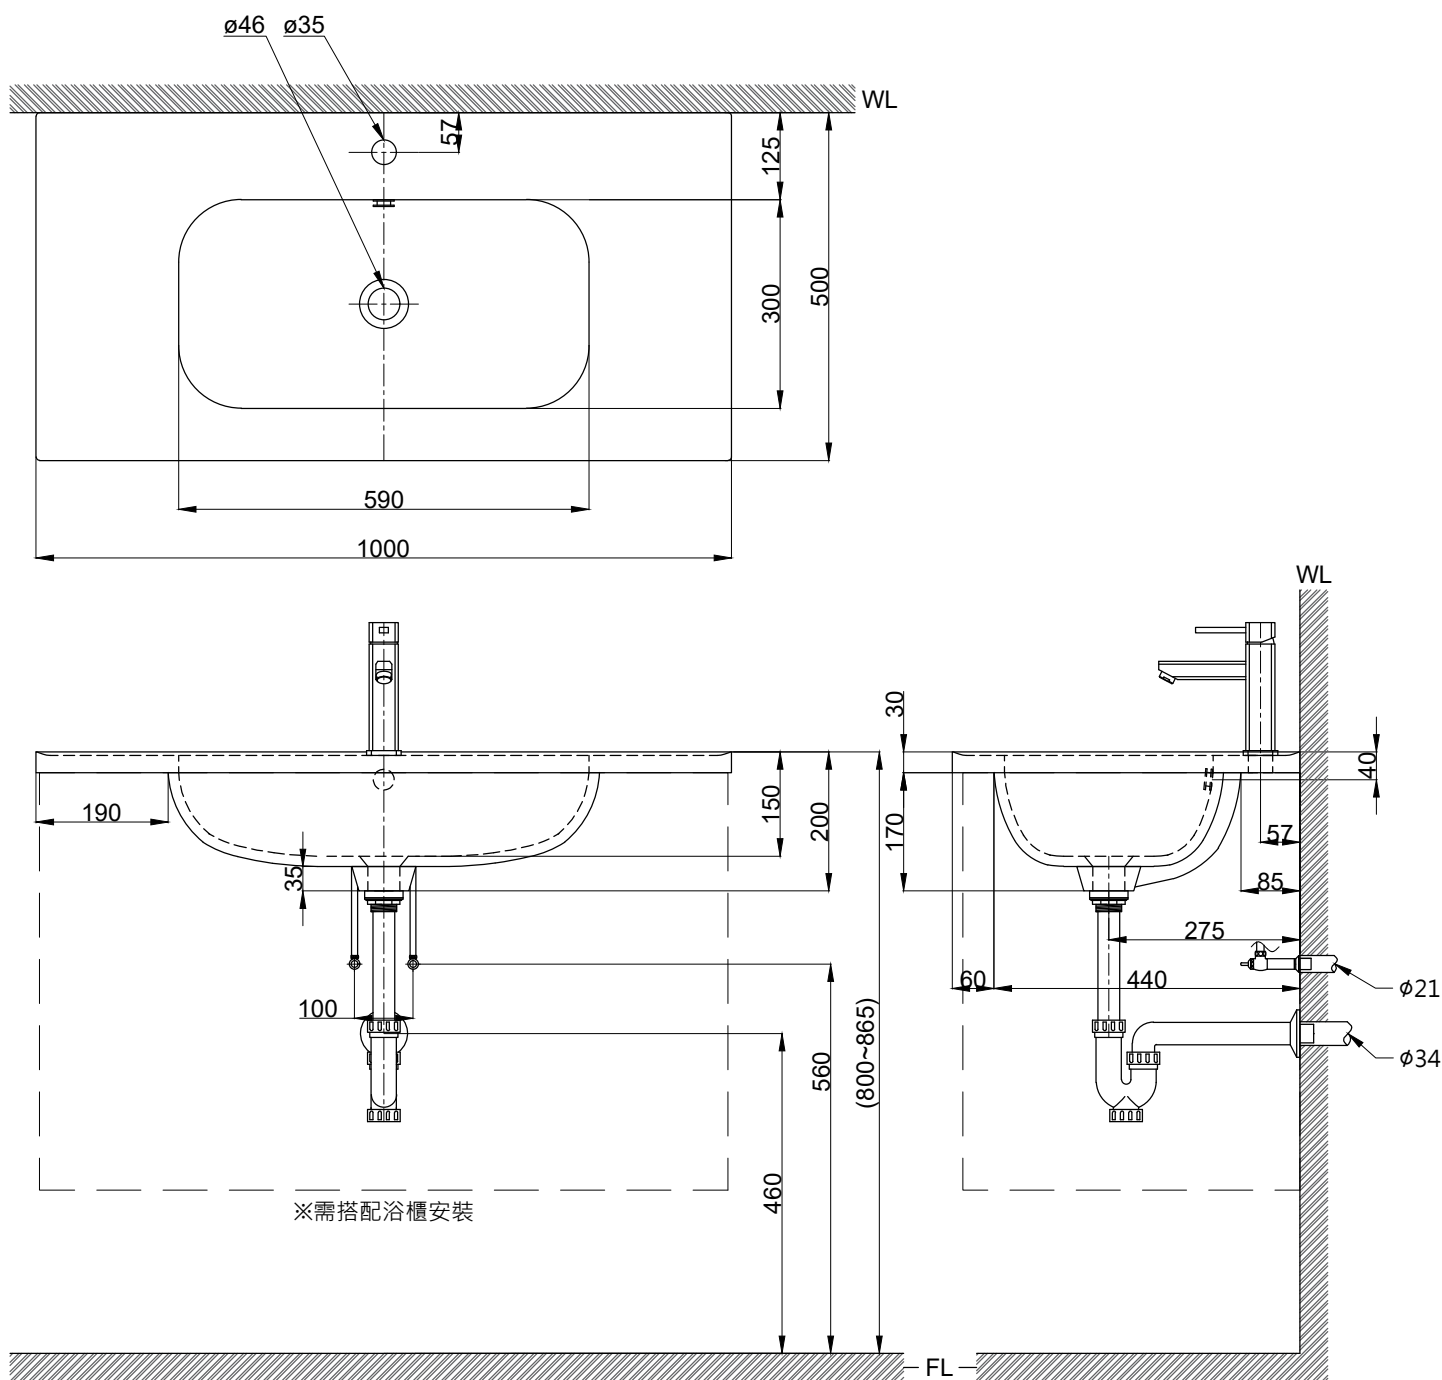

注意事項：

1. 請勿使用酸、鹼清潔劑清潔產品。
2. 依 CNS 國家標準瓷器尺寸許可差為正負 5%，最大不超過 2.5cm。
3. 產品顏色及樣式均以實品為準，若有更改，恕不另行通知。
4. 本公司保留一切有關產品修改或改進產品材料、品質、規格與停產等之權利。

容量約13.5L
()內為建議尺寸

最後修改日期	2023年10月05日	製圖	Yuan	比例	1:10	品名	浴櫃式瓷盆+臉盆單孔龍頭
備註		審核	Robin	單位	mm	型號	L8110+F8044