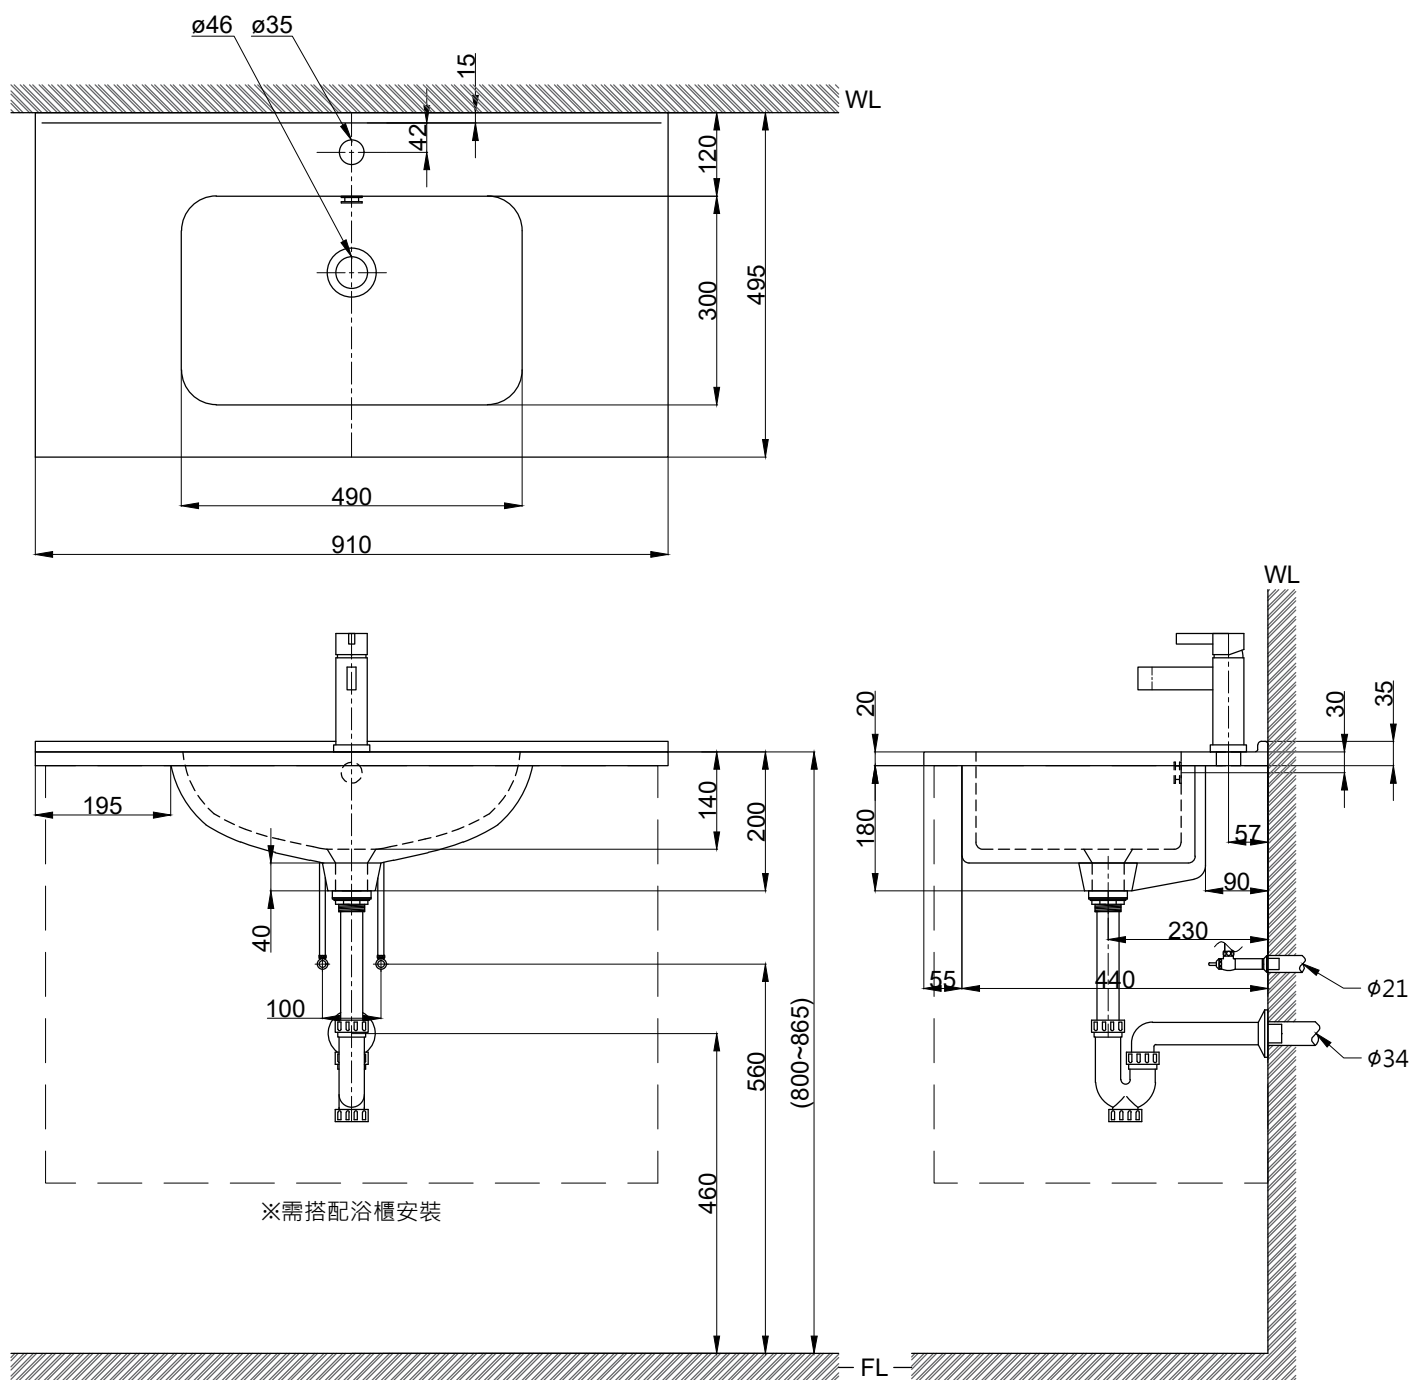

注意事項：

1. 請勿使用酸、鹼清潔劑清潔產品。
2. 依 CNS 國家標準瓷器尺寸許可差為正負 5%，最大不超過 2.5cm。
3. 產品顏色及樣式均以實品為準，若有更改，恕不另行通知。
4. 本公司保留一切有關產品修改或改進產品材料、品質、規格與停產等之權利。

容量約8L
()內為建議尺寸

 京典衛浴	最後修改日期	2023年10月04日	製圖	Yuan	比例	1:10	品名	浴櫃式瓷盆+臉盆單孔龍頭
	備註		審核	Robin	單位	mm	型號	L8911+F8080