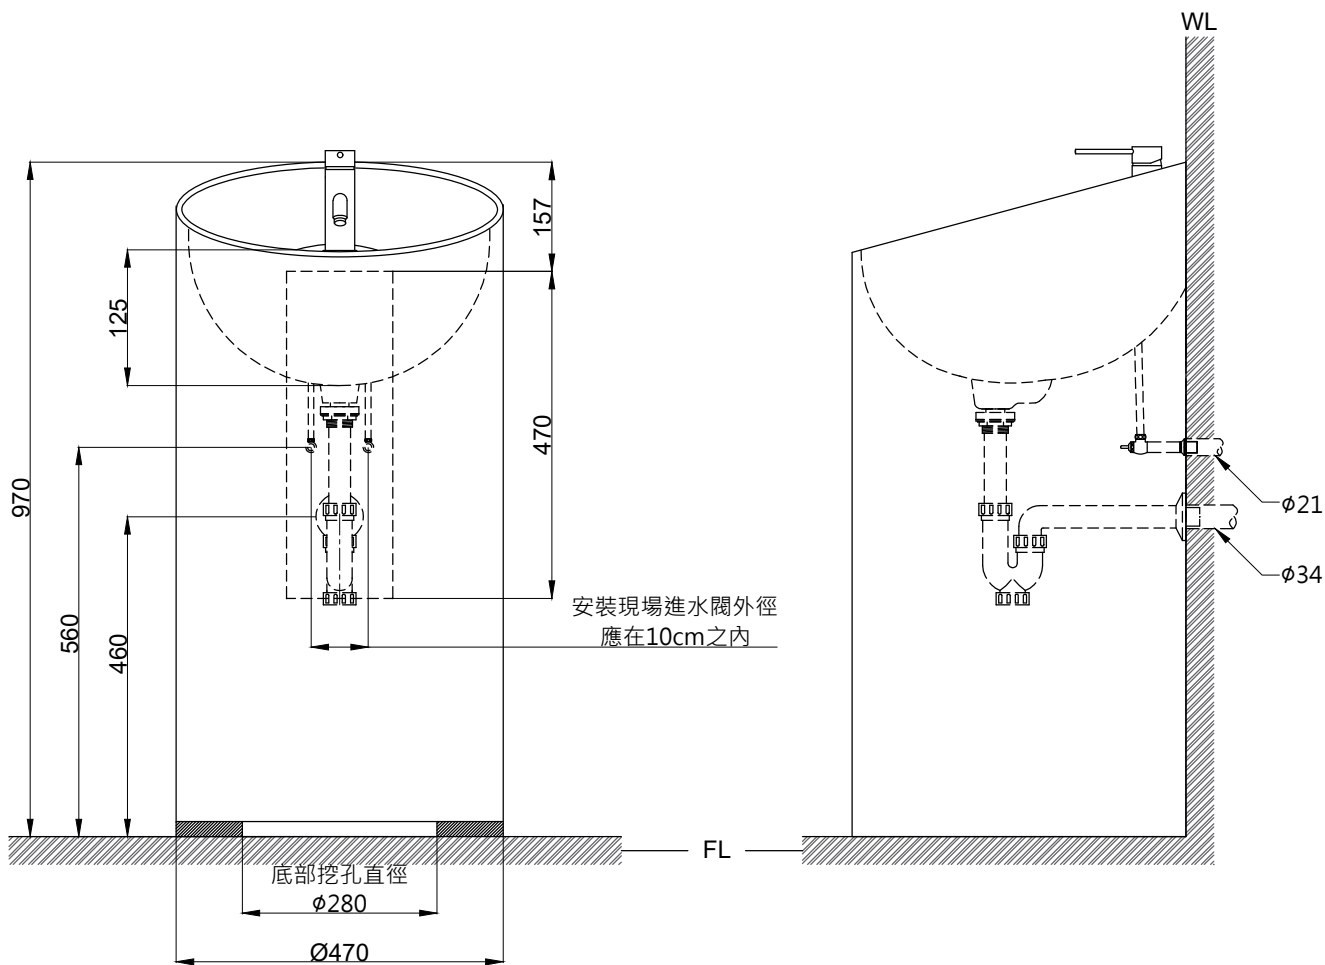

注意事項：

1. 請勿使用酸、鹼清潔劑清潔產品。
2. 依 CNS 國家標準瓷器尺寸許可差為正負 5%，最大不超過 2.5cm。
3. 產品顏色及樣式均以實品為準，若有更改，恕不另行通知。
4. 本公司保留一切有關產品修改或改進產品材料、品質、規格與停產等之權利。

容水量約4.5L
安裝現場進水閥外徑應在10cm之內

ovo 京典衛浴

最後修改日期	2022年09月17日	製圖	Yuan	比例	1:10	品名	落地型臉盆+臉盆單孔龍頭
備註		審核	Robin	單位	mm	型號	L2002+F8005