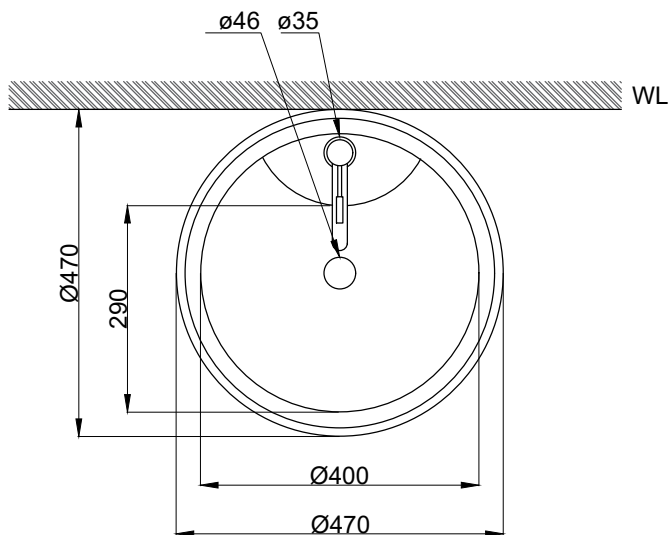

注意事項：

1. 請勿使用酸、鹼清潔劑清潔產品。
2. 依 CNS 國家標準瓷器尺寸許可差為正負 5%，最大不超過 2.5cm。
3. 產品顏色及樣式均以實品為準，若有更改，恕不另行通知。
4. 本公司保留一切有關產品修改或改進產品材料、品質、規格與停產等之權利。

容水量約4.5L
安裝現場進水閥外徑應在10cm之內

ovo 京典衛浴

最後修改日期	2022年09月17日	製圖	Yuan	比例	1:10	品名	落地型臉盆+臉盆單孔龍頭
備註		審核	Robin	單位	mm	型號	L2002+F8005