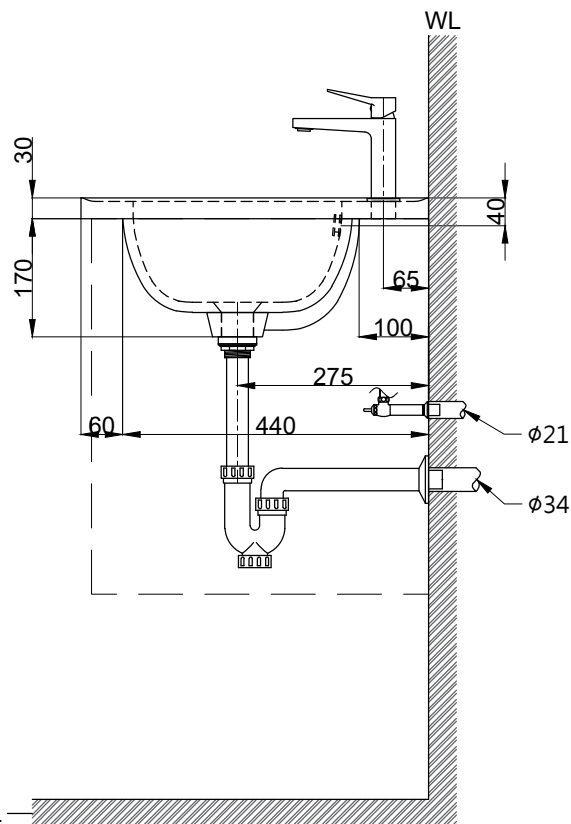

注意事項：

1. 請勿使用酸、鹼清潔劑清潔產品。
2. 依 CNS 國家標準瓷器尺寸許可差為正負 5%，最大不超過 2.5cm。
3. 產品顏色及樣式均以實品為準，若有更改，恕不另行通知。
4. 本公司保留一切有關產品修改或改進產品材料、品質、規格與停產等之權利。

容水量約10L
()內為建議尺寸

ovo 京典衛浴

最後修改日期	2023年09月26日	製圖	Yuan	比例	1:10	品名	浴櫃式瓷盆+臉盆單孔龍頭
備註		審核	Robin	單位	mm	型號	L8610+F8057