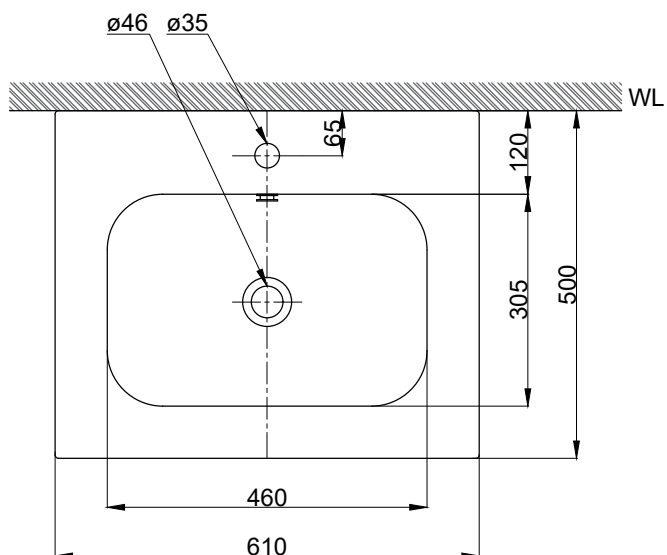

注意事項：

1. 請勿使用酸、鹼清潔劑清潔產品。
2. 依 CNS 國家標準瓷器尺寸許可差為正負 5%，最大不超過 2.5cm。
3. 產品顏色及樣式均以實品為準，若有更改，恕不另行通知。
4. 本公司保留一切有關產品修改或改進產品材料、品質、規格與停產等之權利。

容水量約10L
()內為建議尺寸

ovo 京典衛浴

最後修改日期	2023年09月26日	製圖	Yuan	比例	1:10	品名	浴櫃式瓷盆+臉盆單孔龍頭
備註		審核	Robin	單位	mm	型號	L8610+F8057