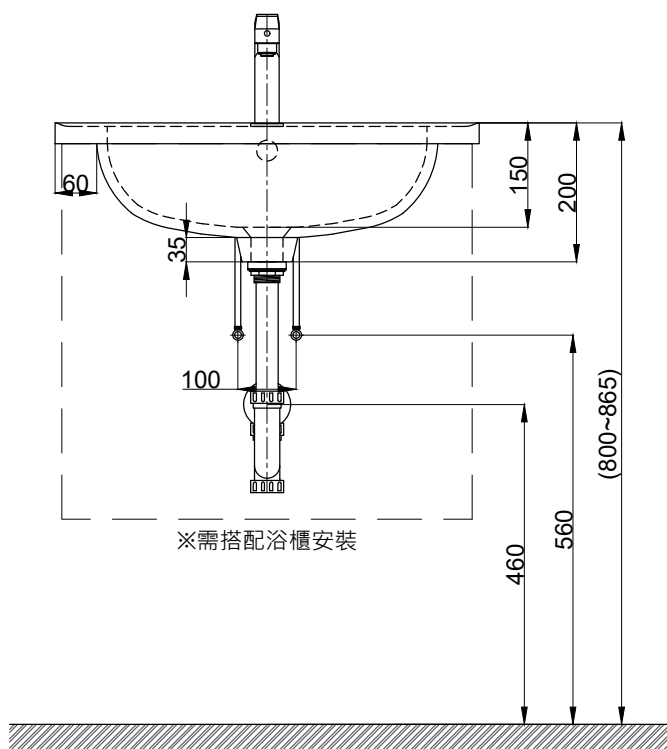

注意事項：

1. 請勿使用酸、鹼清潔劑清潔產品。
2. 依 CNS 國家標準瓷器尺寸許可差為正負 5%，最大不超過 2.5cm。
3. 產品顏色及樣式均以實品為準，若有更改，恕不另行通知。
4. 本公司保留一切有關產品修改或改進產品材料、品質、規格與停產等之權利。

容水量約10L
()內為建議尺寸

ovo 京典衛浴

最後修改日期	2023年09月26日	製圖	Yuan	比例	1:10	品名	浴櫃式瓷盆+臉盆單孔龍頭
備註		審核	Robin	單位	mm	型號	L8610+F8057