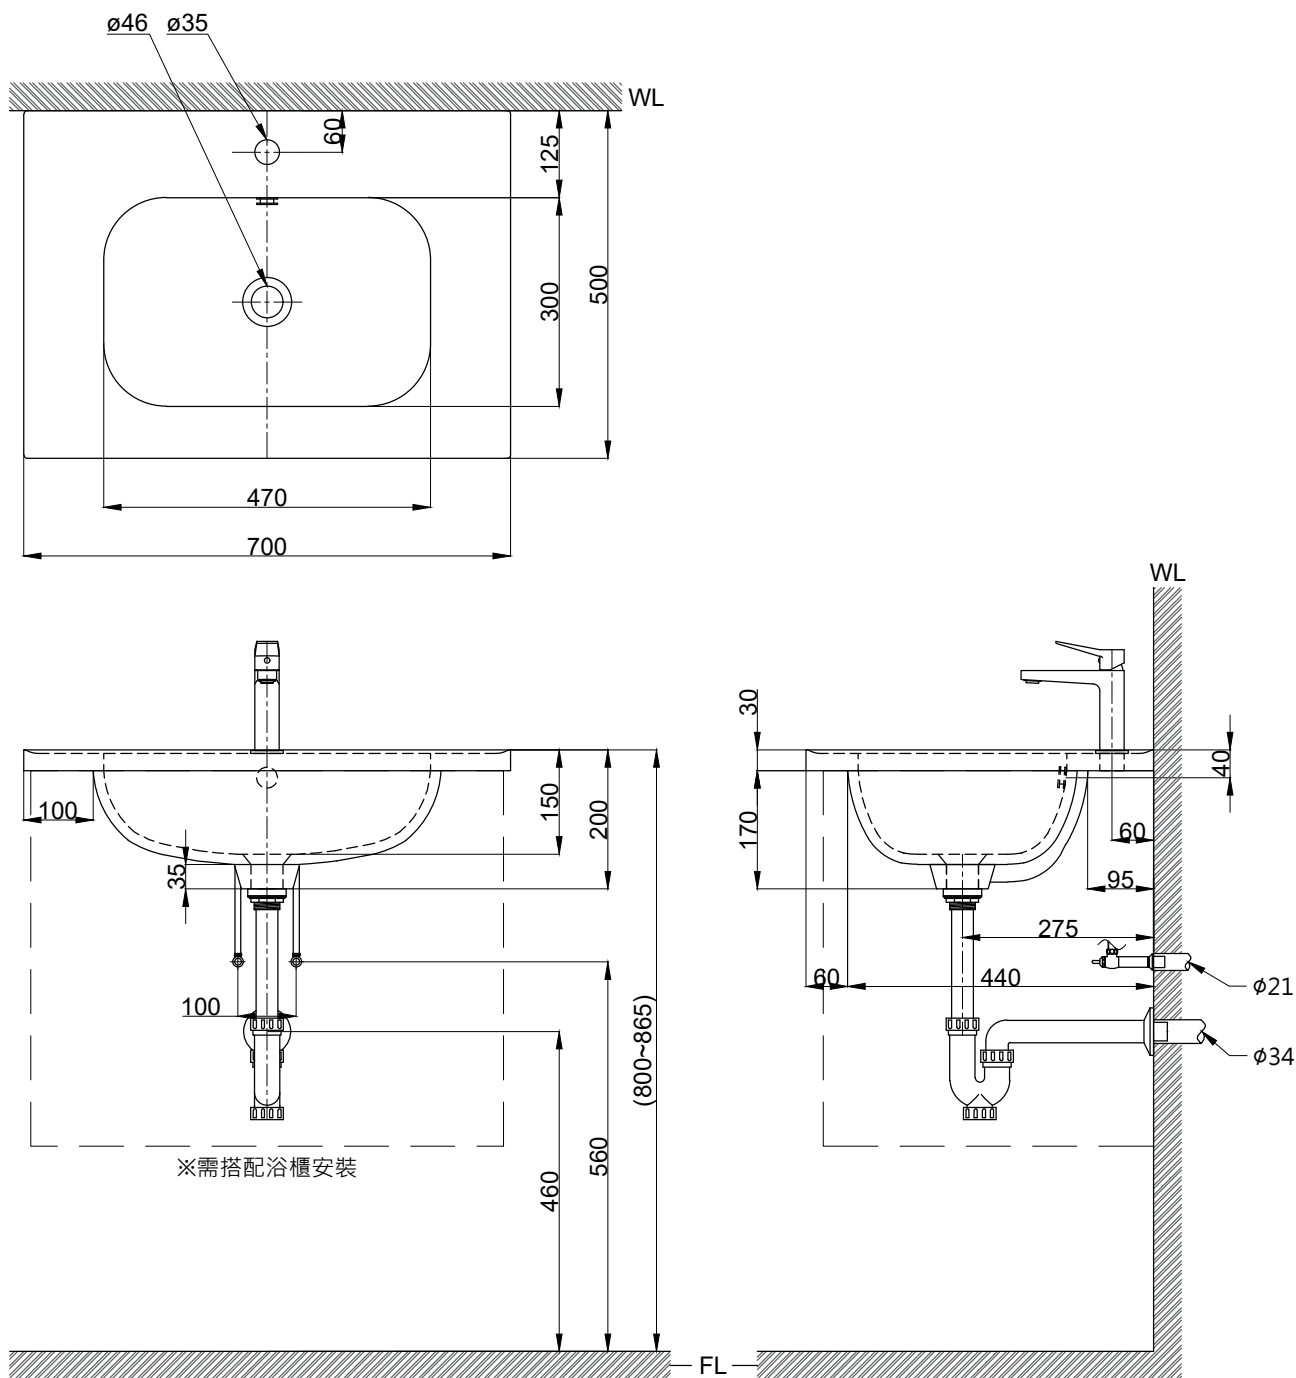

注意事項：

1. 請勿使用酸、鹼清潔劑清潔產品。
2. 依 CNS 國家標準瓷器尺寸許可差為正負 5%，最大不超過 2.5cm。
3. 產品顏色及樣式均以實品為準，若有更改，恕不另行通知。
4. 本公司保留一切有關產品修改或改進產品材料、品質、規格與停產等之權利。

容水量約11L
()內為建議尺寸

ovo 京典衛浴

最後修改日期	2023年10月03日	製圖	Yuan	比例	1:10	品名	浴櫃式瓷盆+臉盆單孔龍頭
備註		審核	Robin	單位	mm	型號	L8710+F8280