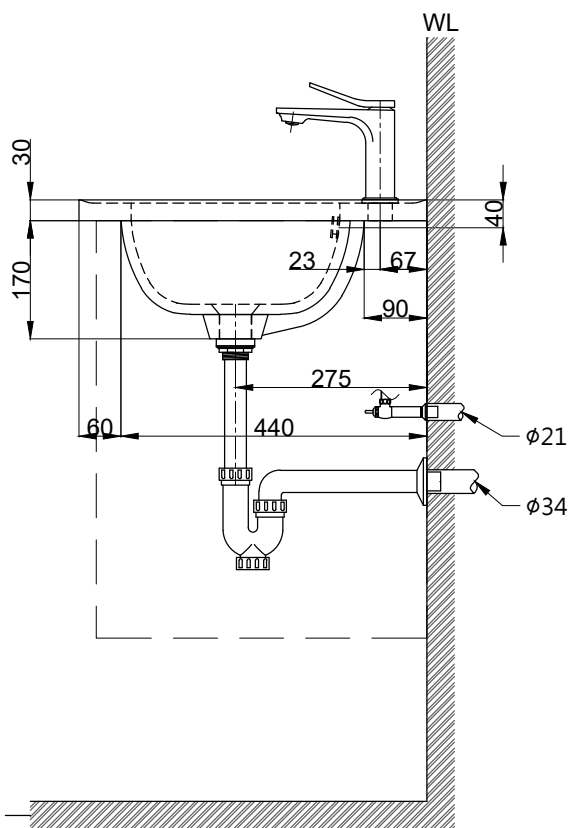

注意事項：

1. 請勿使用酸、鹼清潔劑清潔產品。
2. 依 CNS 國家標準瓷器尺寸許可差為正負 5%，最大不超過 2.5cm。
3. 產品顏色及樣式均以實品為準，若有更改，恕不另行通知。
4. 本公司保留一切有關產品修改或改進產品材料、品質、規格與停產等之權利。

容水量約12L  
( )內為建議尺寸

**ovo** 京典衛浴

最後修改日期 2023年10月04日

製圖 Yuan

比例 1:10

品名 浴櫃式瓷盆+臉盆單孔龍頭

備註

審核 Robin

單位 mm

型號 L8810+F8056