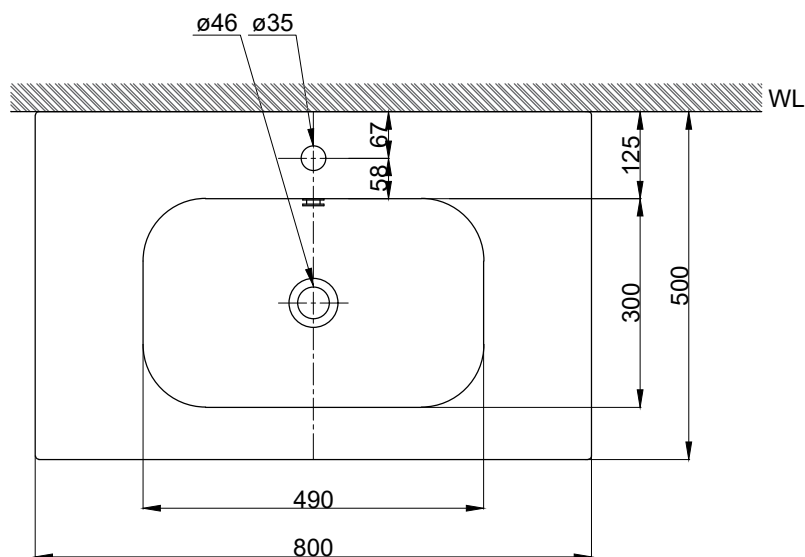

注意事項：

1. 請勿使用酸、鹼清潔劑清潔產品。
2. 依 CNS 國家標準瓷器尺寸許可差為正負 5%，最大不超過 2.5cm。
3. 產品顏色及樣式均以實品為準，若有更改，恕不另行通知。
4. 本公司保留一切有關產品修改或改進產品材料、品質、規格與停產等之權利。

容水量約12L  
( )內為建議尺寸

**ovo** 京典衛浴

最後修改日期 2023年10月04日

製圖 Yuan

比例 1:10

品名 浴櫃式瓷盆+臉盆單孔龍頭

備註

審核 Robin

單位 mm

型號 L8810+F8056