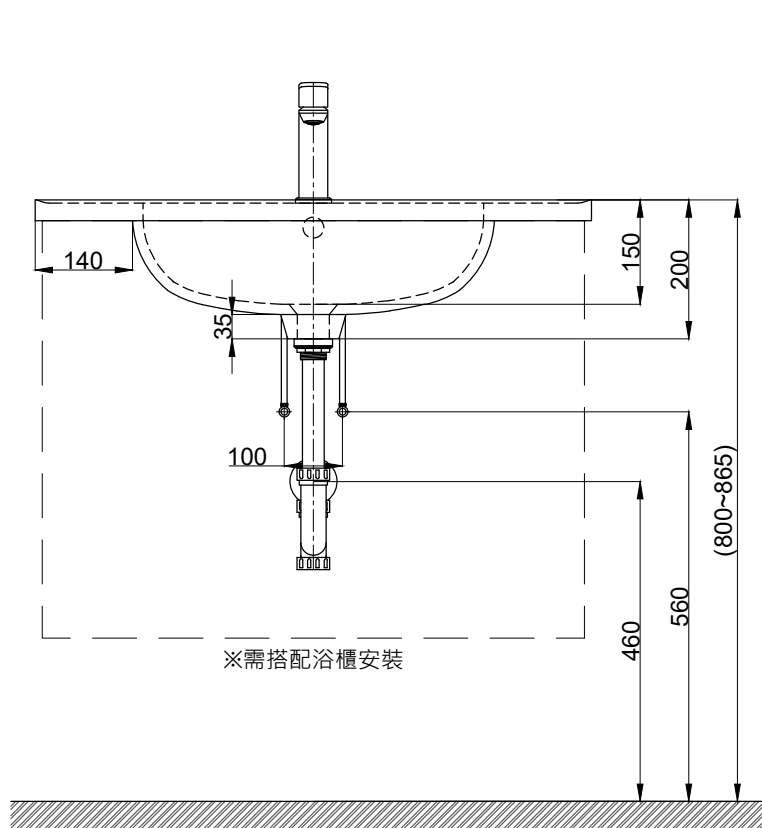

注意事項：

1. 請勿使用酸、鹼清潔劑清潔產品。
2. 依 CNS 國家標準瓷器尺寸許可差為正負 5%，最大不超過 2.5cm。
3. 產品顏色及樣式均以實品為準，若有更改，恕不另行通知。
4. 本公司保留一切有關產品修改或改進產品材料、品質、規格與停產等之權利。

容水量約12L  
( )內為建議尺寸

**ovo** 京典衛浴

最後修改日期 2023年10月04日

製圖 Yuan

比例 1:10

品名 浴櫃式瓷盆+臉盆單孔龍頭

備註

審核 Robin

單位 mm

型號 L8810+F8056