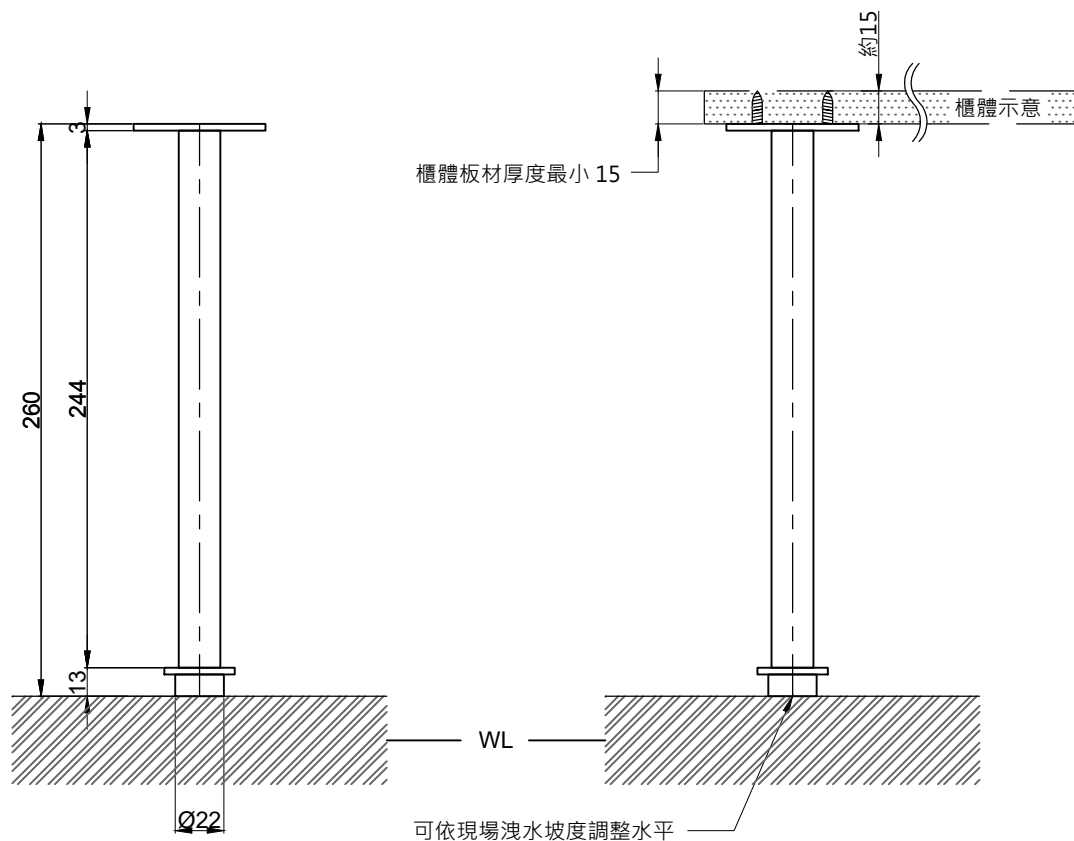

注意事項：

1. 請勿使用酸、鹼清潔劑清潔產品。
2. 產品顏色及樣式均以實品為準，若有更改，恕不另行通知。
3. 本公司保留一切有關產品修改或改進產品材料、品質、規格與停產等之權利。

請於產品送達現場後再進行鑽孔動作，避免尺寸有些許誤差

 <b>京典衛浴</b>	最後修改日期	2023年03月17日	製圖	Yuan	比例	1:3	品名	加裝型支撐腳
	備註		審核	Robin	單位	mm	型號	HP0017