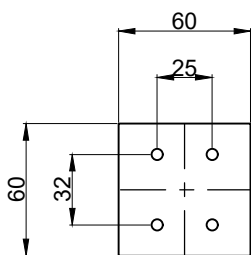

注意事項：

1. 請勿使用酸、鹼清潔劑清潔產品。
2. 產品顏色及樣式均以實品為準，若有更改，恕不另行通知。
3. 本公司保留一切有關產品修改或改進產品材料、品質、規格與停產等之權利。

請於產品送達現場後再進行鑽孔動作，避免尺寸有些許誤差

 <b>京典衛浴</b>	最後修改日期	2023年03月17日	製圖	Yuan	比例	1:3	品名	加裝型支撐腳
	備註		審核	Robin	單位	mm	型號	HP0017