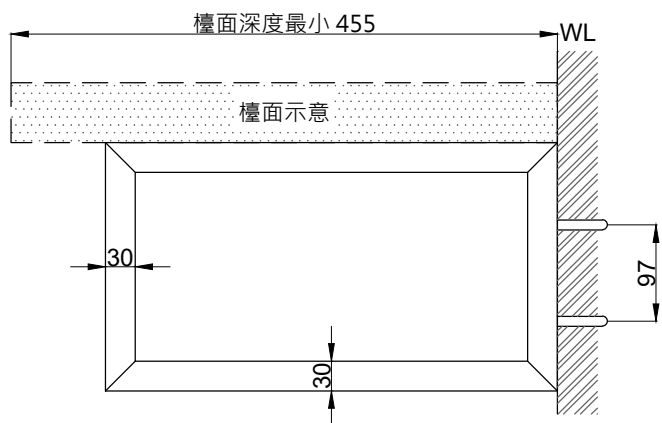

注意事項：

1. 請勿使用酸、鹼清潔劑清潔產品。
2. 產品須鎖固於實牆，若現場並非實牆，須請師傅評估如何加強固定。
3. 產品顏色及樣式均以實品為準，若有更改，恕不另行通知。
4. 本公司保留一切有關產品修改或改進產品材料、品質、規格與停產等之權利。

請於產品送達現場後再進行鑽孔動作，避免尺寸有些許誤差

ovo 京典衛浴

最後修改日期 2023年03月17日

製圖 Yuan

比例 1:7

品名 爵士黑檯面腳架組

備註

審核 Robin

單位 mm

型號 STF018