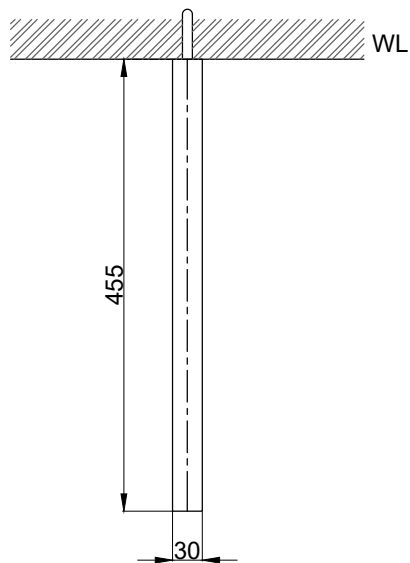

注意事項：

1. 請勿使用酸、鹼清潔劑清潔產品。
2. 產品須鎖固於實牆，若現場並非實牆，須請師傅評估如何加強固定。
3. 產品顏色及樣式均以實品為準，若有更改，恕不另行通知。
4. 本公司保留一切有關產品修改或改進產品材料、品質、規格與停產等之權利。

請於產品送達現場後再進行鑽孔動作，避免尺寸有些許誤差

ovo 京典衛浴

最後修改日期 2023年03月17日

製圖 Yuan

比例 1:7

品名 爵士黑檯面腳架組

備註

審核 Robin

單位 mm

型號 STF018