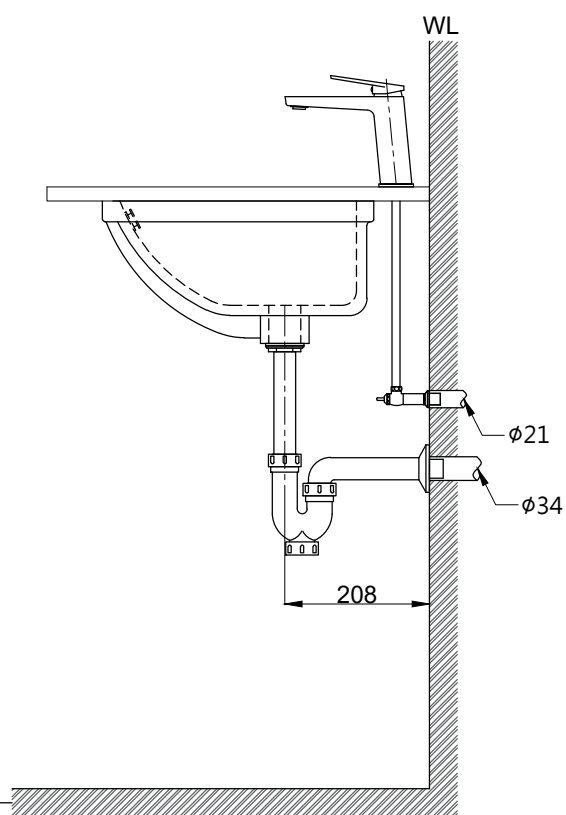

注意事項：

1. 請勿使用酸、鹼清潔劑清潔產品。
2. 依 CNS 國家標準瓷器尺寸許可差為正負 5%，最大不超過 2.5cm。
3. 產品顏色及樣式均以實品為準，若有更改，恕不另行通知。
4. 本公司保留一切有關產品修改或改進產品材料、品質、規格與停產等之權利。

容水量約10L
()內為建議尺寸

ovo 京典衛浴

最後修改日期	2024年03月28日	製圖	Yuan	比例	1:10	品名	下嵌式臉盆+臉盆單孔龍頭
備註		審核	Robin	單位	mm	型號	L5502+F8066