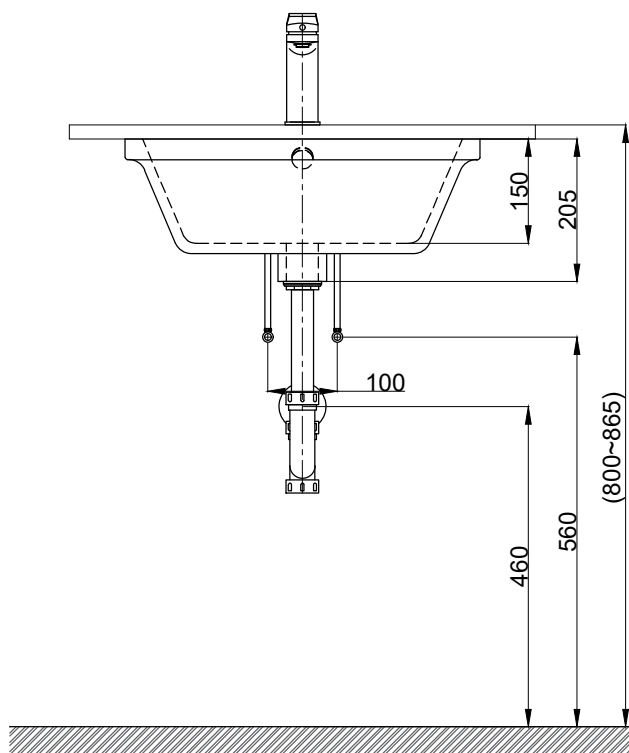

注意事項：

1. 請勿使用酸、鹼清潔劑清潔產品。
2. 依 CNS 國家標準瓷器尺寸許可差為正負 5%，最大不超過 2.5cm。
3. 產品顏色及樣式均以實品為準，若有更改，恕不另行通知。
4. 本公司保留一切有關產品修改或改進產品材料、品質、規格與停產等之權利。

容水量約10L
()內為建議尺寸

ovo 京典衛浴

最後修改日期	2024年03月28日	製圖	Yuan	比例	1:10	品名	下嵌式臉盆+臉盆單孔龍頭
備註		審核	Robin	單位	mm	型號	L5502+F8066