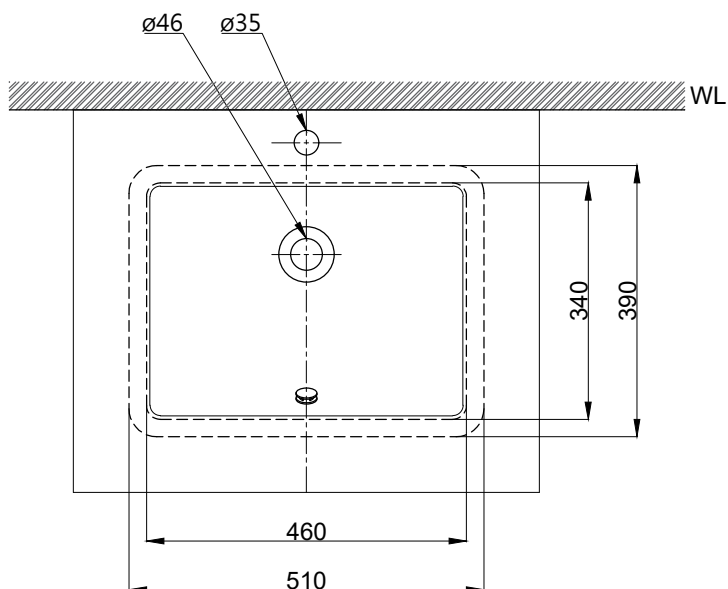

注意事項：

1. 請勿使用酸、鹼清潔劑清潔產品。
2. 依 CNS 國家標準瓷器尺寸許可差為正負 5%，最大不超過 2.5cm。
3. 產品顏色及樣式均以實品為準，若有更改，恕不另行通知。
4. 本公司保留一切有關產品修改或改進產品材料、品質、規格與停產等之權利。

容水量約10L
()內為建議尺寸

ovo 京典衛浴

最後修改日期	2024年03月28日	製圖	Yuan	比例	1:10	品名	下嵌式臉盆+臉盆單孔龍頭
備註		審核	Robin	單位	mm	型號	L5502+F8066