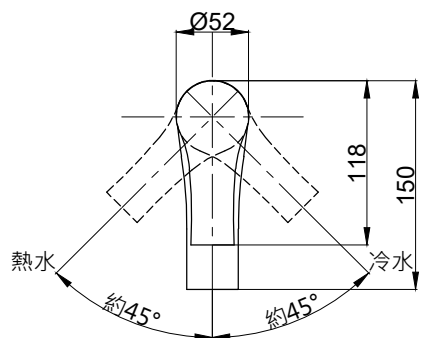

注意事項：

1. 適用水壓範圍為 1.5~5kgf / cm²。
2. 請勿使用酸、鹼清潔劑清潔產品。
3. 產品顏色及樣式均以實品為準，若有更改，恕不另行通知。
4. 本公司保留一切有關產品修改或改進產品材料、品質、規格與停產等之權利。

龍頭主體無拉桿孔

最後修改日期	2024年05月02日	製圖	Yaun	比例	1:5	品名	臉盆單孔龍頭
備註		審核	Robin	單位	mm	型號	F8037