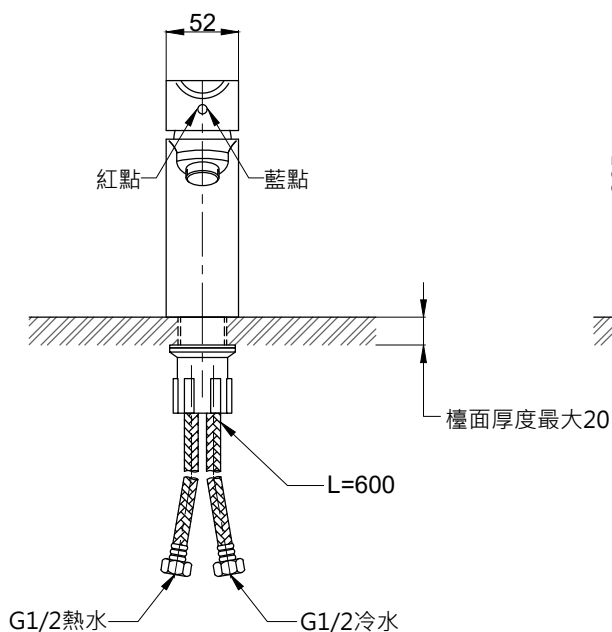

注意事項：

1. 適用水壓範圍為 1.5~5kgf / cm²。
2. 請勿使用酸、鹼清潔劑清潔產品。
3. 產品顏色及樣式均以實品為準，若有更改，恕不另行通知。
4. 本公司保留一切有關產品修改或改進產品材料、品質、規格與停產等之權利。

龍頭主體無拉桿孔

最後修改日期	2024年05月02日	製圖	Yaun	比例	1:5	品名	臉盆單孔龍頭
備註		審核	Robin	單位	mm	型號	F8037