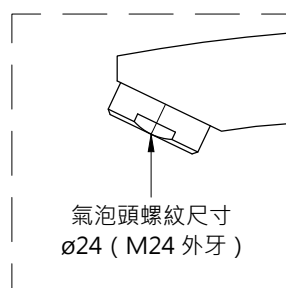

注意事項：

1. 適用水壓範圍為 1.5~5kgf / cm²。
2. 請勿使用酸、鹼清潔劑清潔產品。
3. 產品顏色及樣式均以實品為準，若有更改，恕不另行通知。
4. 本公司保留一切有關產品修改或改進產品材料、品質、規格與停產等之權利。

龍頭主體無拉桿孔

最後修改日期	2024年05月02日	製圖	Yaun	比例	1:5	品名	臉盆單孔龍頭
備註		審核	Robin	單位	mm	型號	F8037