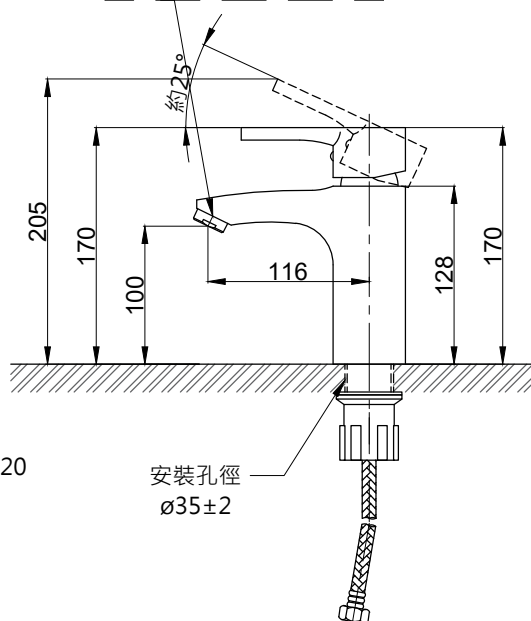

注意事項：

1. 適用水壓範圍為 1.5~5kgf / cm²。
2. 請勿使用酸、鹼清潔劑清潔產品。
3. 產品顏色及樣式均以實品為準，若有更改，恕不另行通知。
4. 本公司保留一切有關產品修改或改進產品材料、品質、規格與停產等之權利。

龍頭主體無拉桿孔

最後修改日期	2024年05月02日	製圖	Yaun	比例	1:5	品名	臉盆單孔龍頭
備註		審核	Robin	單位	mm	型號	F8037