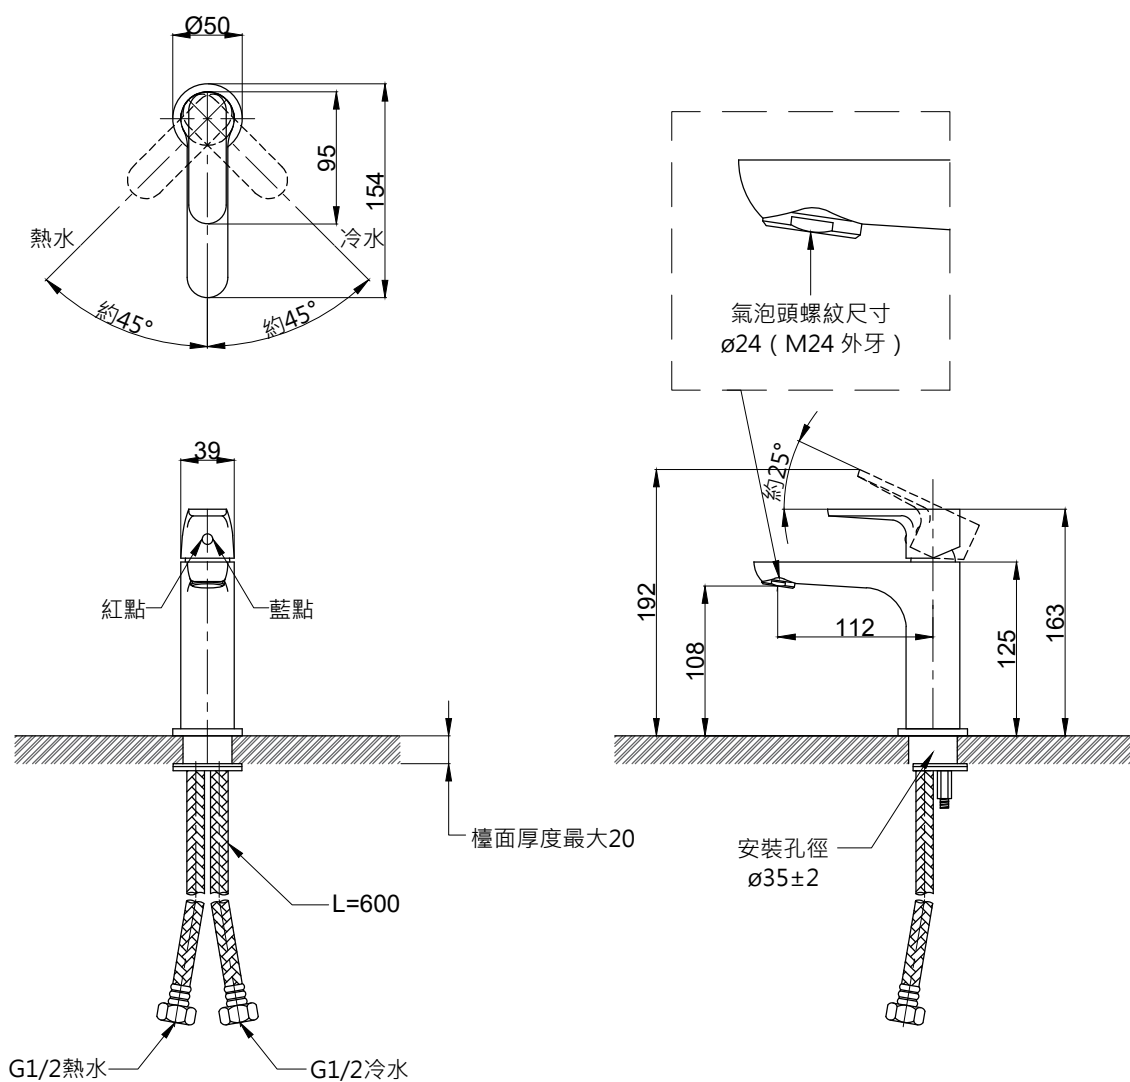

注意事項：

1. 適用水壓範圍為 1.5~5kgf / cm²。
2. 請勿使用酸、鹼清潔劑清潔產品。
3. 產品顏色及樣式均以實品為準，若有更改，恕不另行通知。
4. 本公司保留一切有關產品修改或改進產品材料、品質、規格與停產等之權利。

龍頭主體無拉桿孔

 京典衛浴	最後修改日期	2023年07月19日	製圖	Yuan	比例	1:5	品名	臉盆單孔龍頭
	備註		審核	Robin	單位	mm	型號	F8059