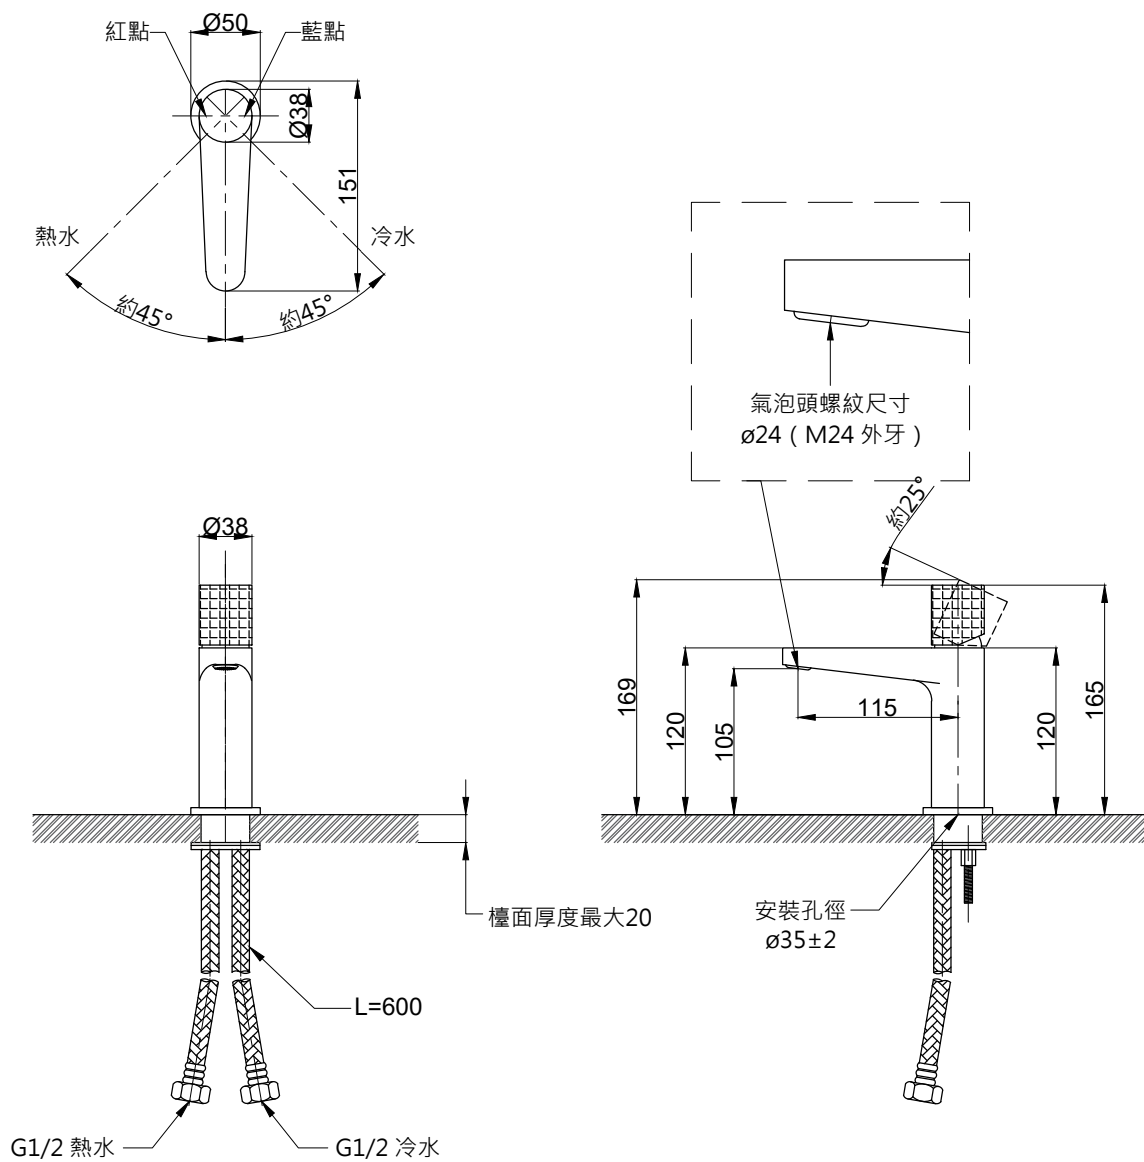

注意事項：

1. 適用水壓範圍為 1.5~5kgf/cm²。
2. 請勿使用酸、鹼清潔劑清潔產品。
3. 產品顏色及樣式均以實品為準，若有更改，恕不另行通知。
4. 本公司保留一切有關產品修改或改進產品材料、品質、規格與停產等之權利。

龍頭主體無拉桿孔

 京典衛浴	最後修改日期	2024年02月06日	製圖	Yuan	比例	1:5	品名	臉盆單孔龍頭
	備註		審核	Robin	單位	mm	型號	F8067