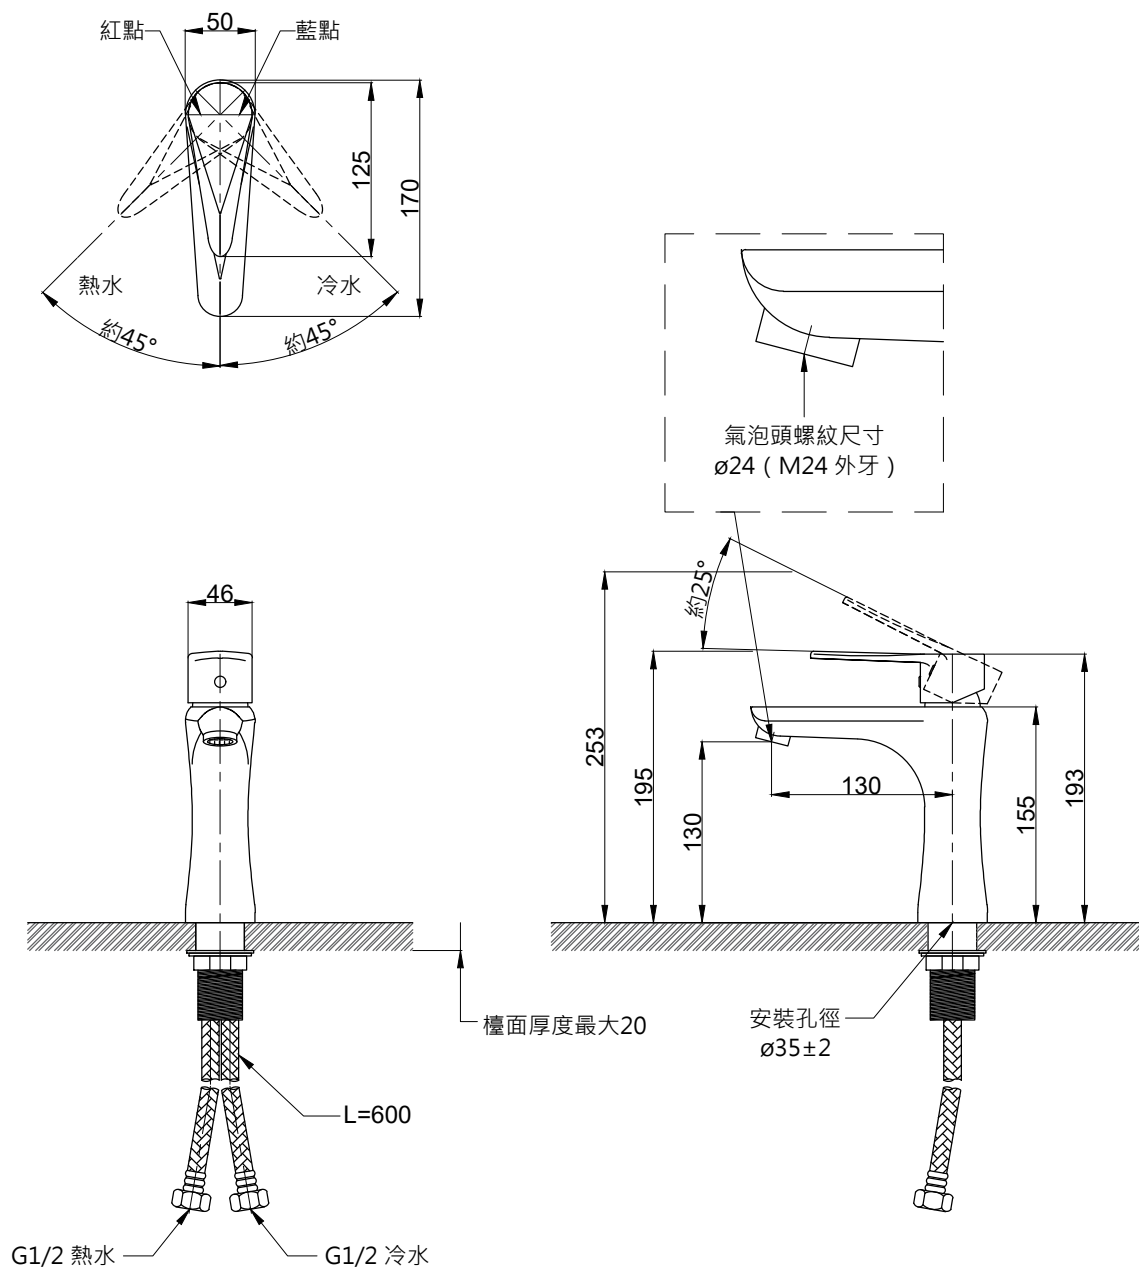

注意事項：

1. 適用水壓範圍為 1.5~5kgf / cm²。
2. 請勿使用酸、鹼清潔劑清潔產品。
3. 產品顏色及樣式均以實品為準，若有更改，恕不另行通知。
4. 本公司保留一切有關產品修改或改進產品材料、品質、規格與停產等之權利。

龍頭主體無拉桿孔

ovo 京典衛浴

最後修改日期 2024年02月26日

製圖 Yuan

比例 1:5

品名 臉盆單孔龍頭

備註

審核 Robin

單位 mm

型號 F8068