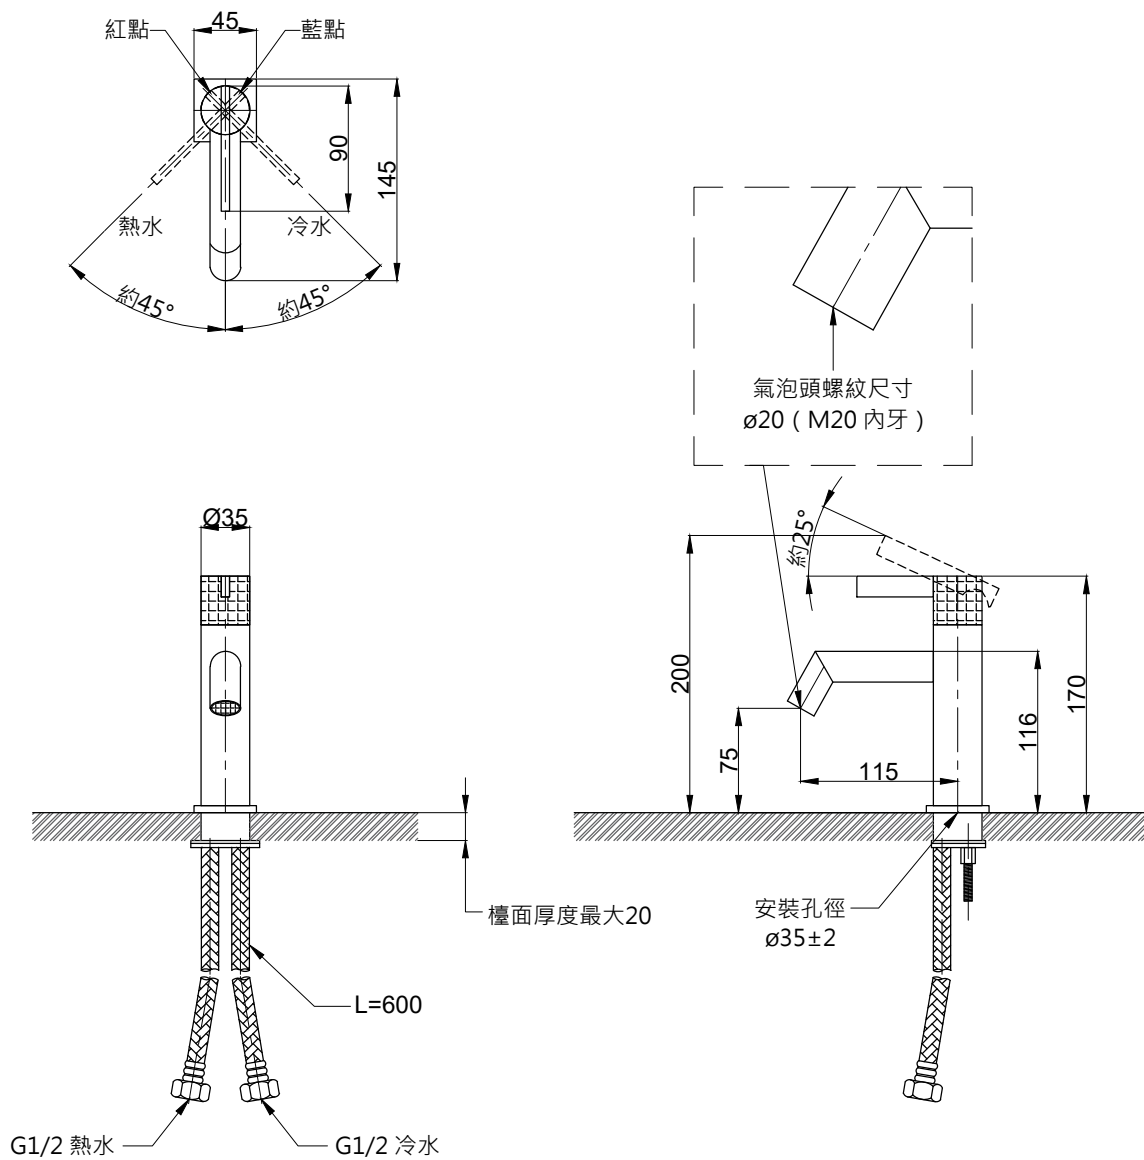

注意事項：

1. 適用水壓範圍為 1.5~5kgf / cm²。
2. 請勿使用酸、鹼清潔劑清潔產品。
3. 產品顏色及樣式均以實品為準，若有更改，恕不另行通知。
4. 本公司保留一切有關產品修改或改進產品材料、品質、規格與停產等之權利。

龍頭主體無拉桿孔

 京典衛浴	最後修改日期	2024年02月23日	製圖	Yuan	比例	1:5	品名	臉盆單孔龍頭
	備註		審核	Robin	單位	mm	型號	F9091