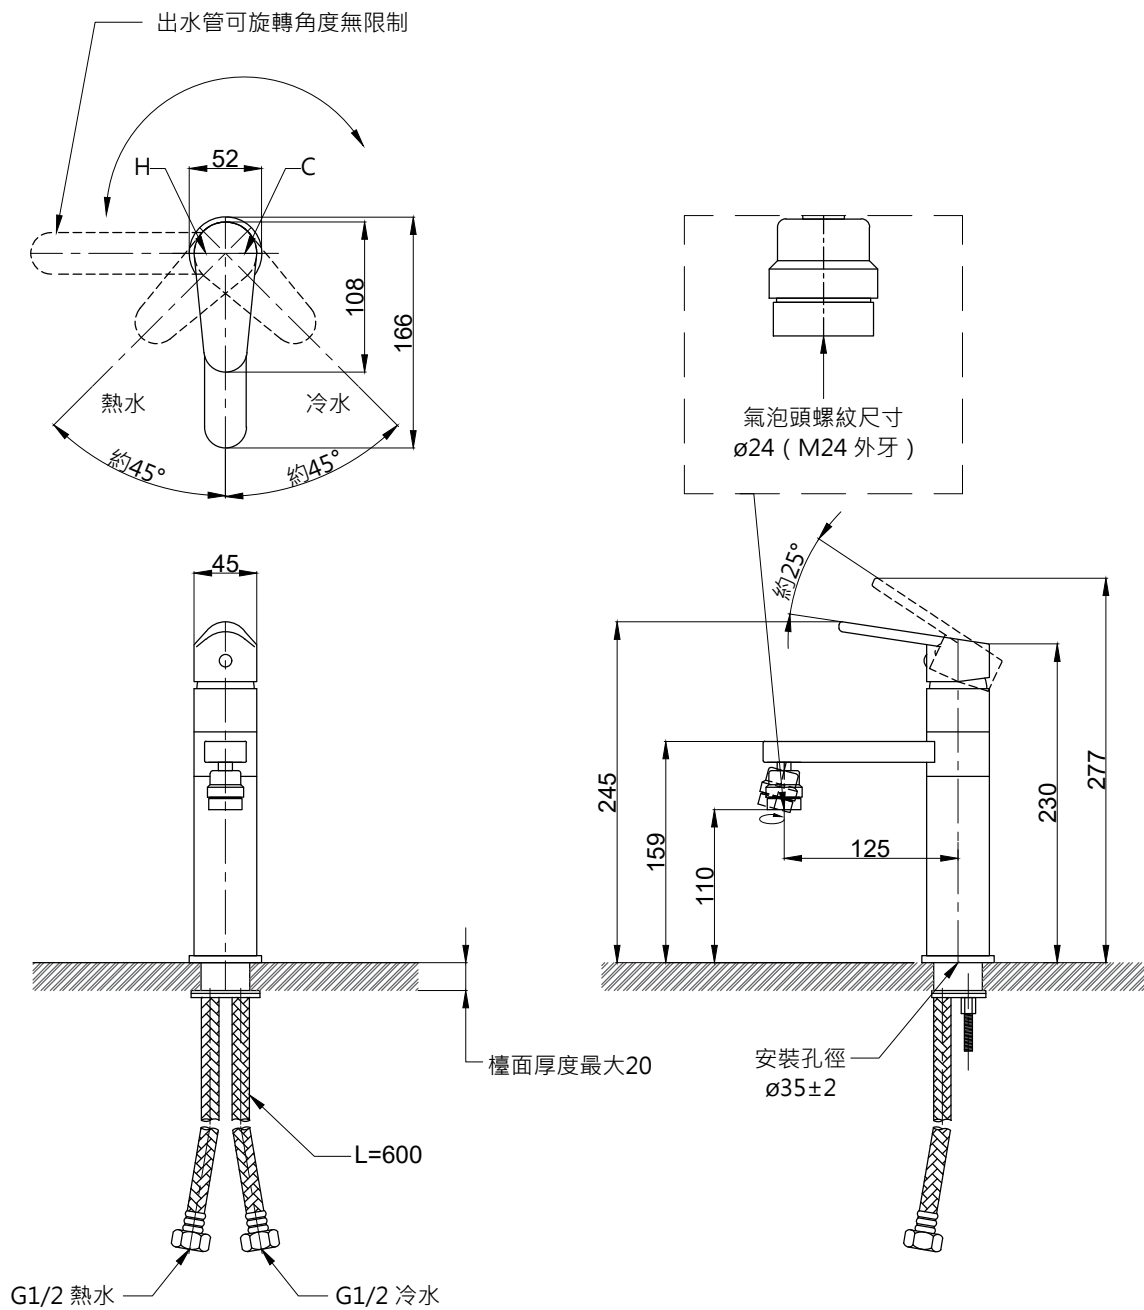

注意事項：

1. 適用水壓範圍為 1.5~5kgf/cm²。
2. 請勿使用酸、鹼清潔劑清潔產品。
3. 產品顏色及樣式均以實品為準，若有更改，恕不另行通知。
4. 本公司保留一切有關產品修改或改進產品材料、品質、規格與停產等之權利。

龍頭主體無拉桿孔

ovo 京典衛浴

最後修改日期 2024年03月21日

製圖 Yuan

比例 1:5

品名 臉盆中高單孔龍頭

備註

審核 Robin

單位 mm

型號 F8061M