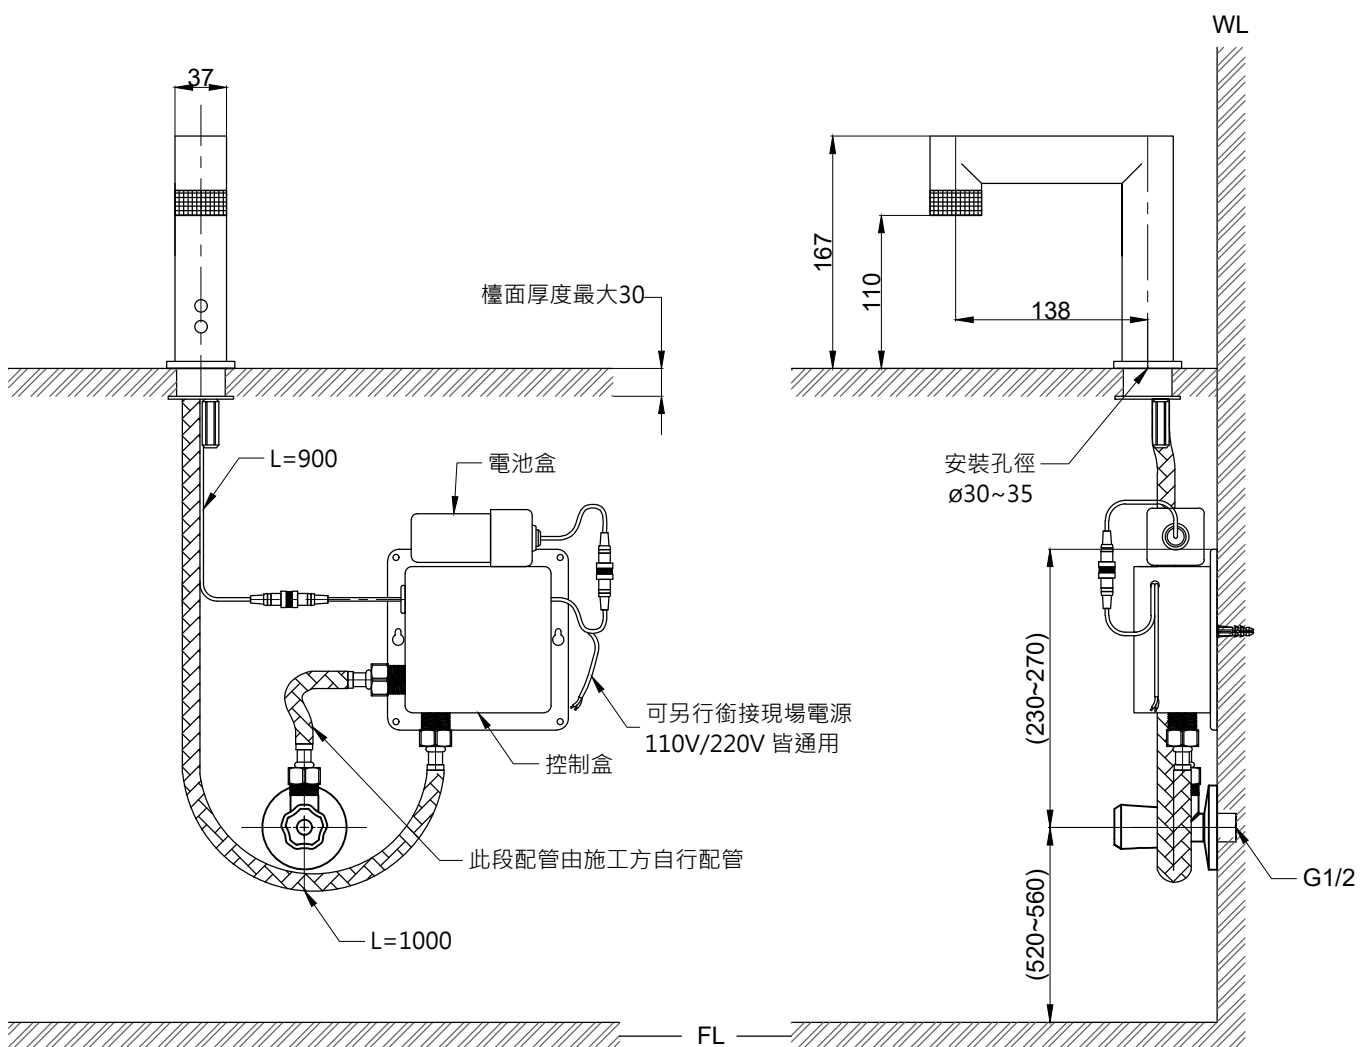

注意事項：

1. 適用水壓範圍為 1.5~5kgf / cm²。
2. 請勿使用酸、鹼清潔劑清潔產品。
3. 產品顏色及樣式均以實品為準，若有更改，恕不另行通知。
4. 本公司保留一切有關產品修改或改進產品材料、品質、規格與停產等之權利。

單冷水出水
()內為建議尺寸

ovo 京典衛浴

最後修改日期 2023年04月21日

製圖 Yuan

比例 1:5

品名 臉盆感應單孔龍頭

備註

審核 Robin

單位 mm

型號 AT1015