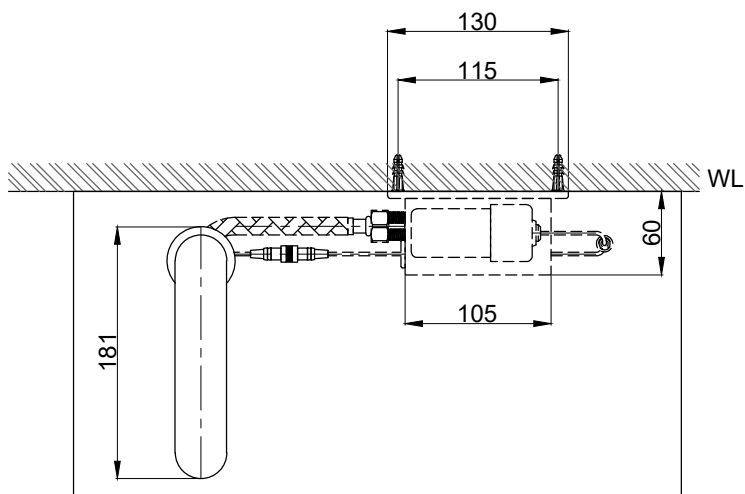

注意事項：

1. 適用水壓範圍為 1.5~5kgf / cm²。
2. 請勿使用酸、鹼清潔劑清潔產品。
3. 產品顏色及樣式均以實品為準，若有更改，恕不另行通知。
4. 本公司保留一切有關產品修改或改進產品材料、品質、規格與停產等之權利。

單冷水出水
()內為建議尺寸

ovo 京典衛浴

最後修改日期 2023年04月21日

製圖 Yuan

比例 1:5

品名 臉盆感應單孔龍頭

備註

審核 Robin

單位 mm

型號 AT1015