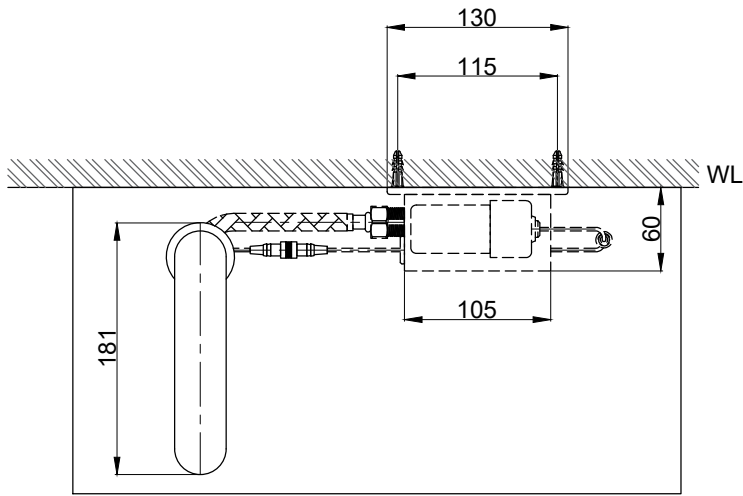

注意事項：

1. 適用水壓範圍為 1.5~5kgf/cm<sup>2</sup>。
2. 請勿使用酸、鹼清潔劑清潔產品。
3. 產品顏色及樣式均以實品為準，若有更改，恕不另行通知。
4. 本公司保留一切有關產品修改或改進產品材料、品質、規格與停產等之權利。

單冷水出水  
( )內為建議尺寸

最後修改日期	2023年04月21日	製圖	Yuan	比例	1:5	品名	臉盆感應單孔龍頭
備註		審核	Robin	單位	mm	型號	AT1025