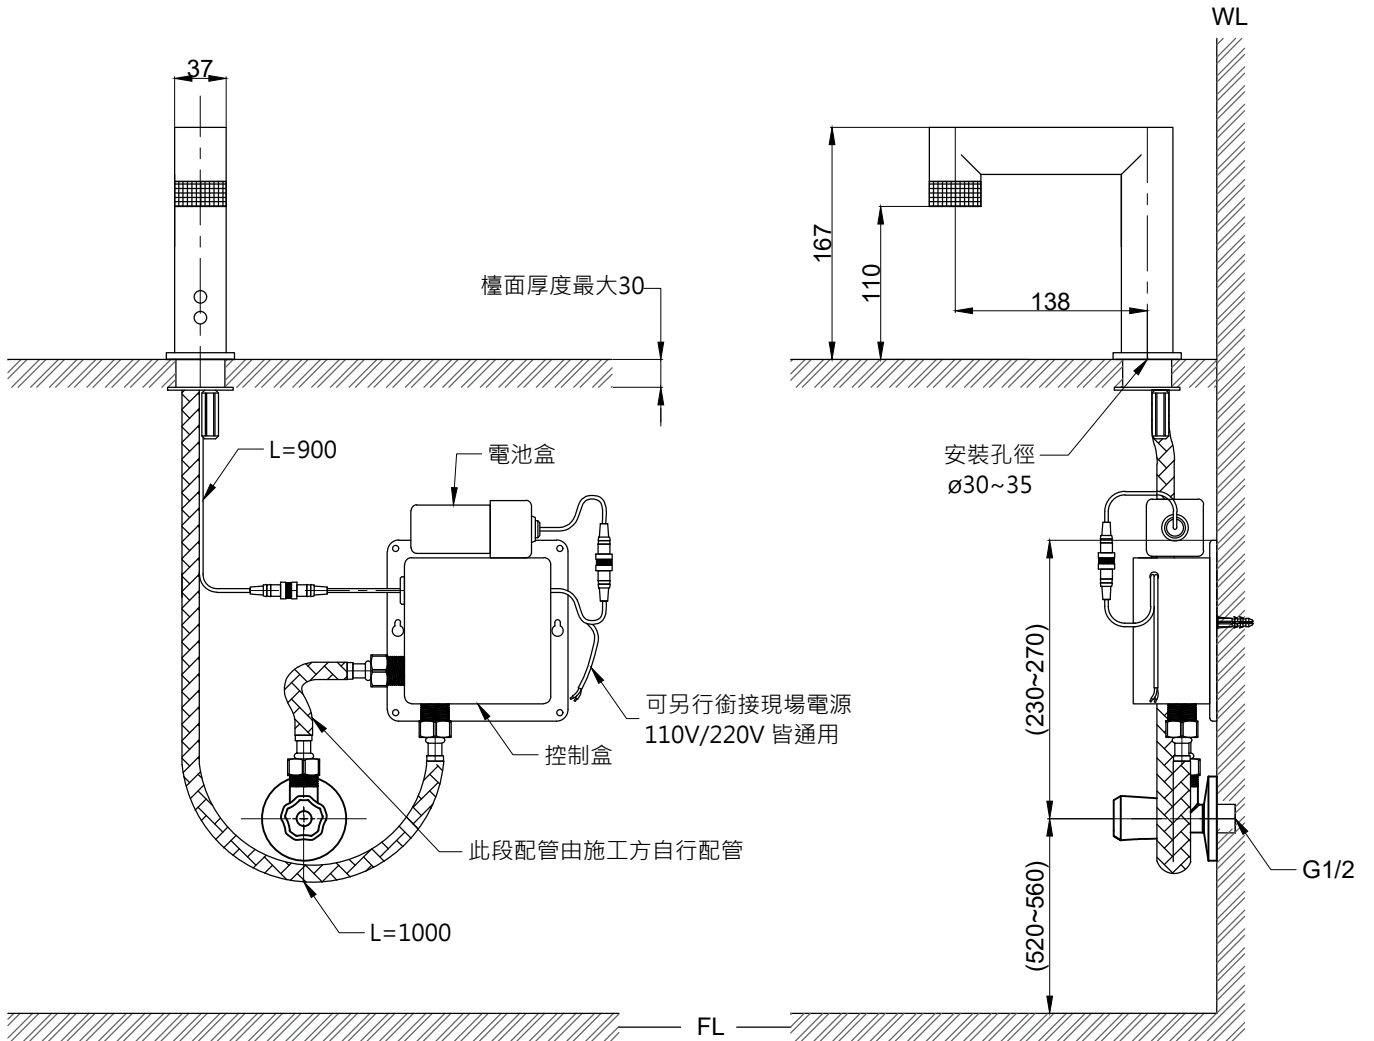

注意事項：

1. 適用水壓範圍為 1.5~5kgf/cm<sup>2</sup>。
2. 請勿使用酸、鹼清潔劑清潔產品。
3. 產品顏色及樣式均以實品為準，若有更改，恕不另行通知。
4. 本公司保留一切有關產品修改或改進產品材料、品質、規格與停產等之權利。

單冷水出水  
( )內為建議尺寸

最後修改日期	2023年04月21日	製圖	Yuan	比例	1:5	品名	臉盆感應單孔龍頭
備註		審核	Robin	單位	mm	型號	AT1025