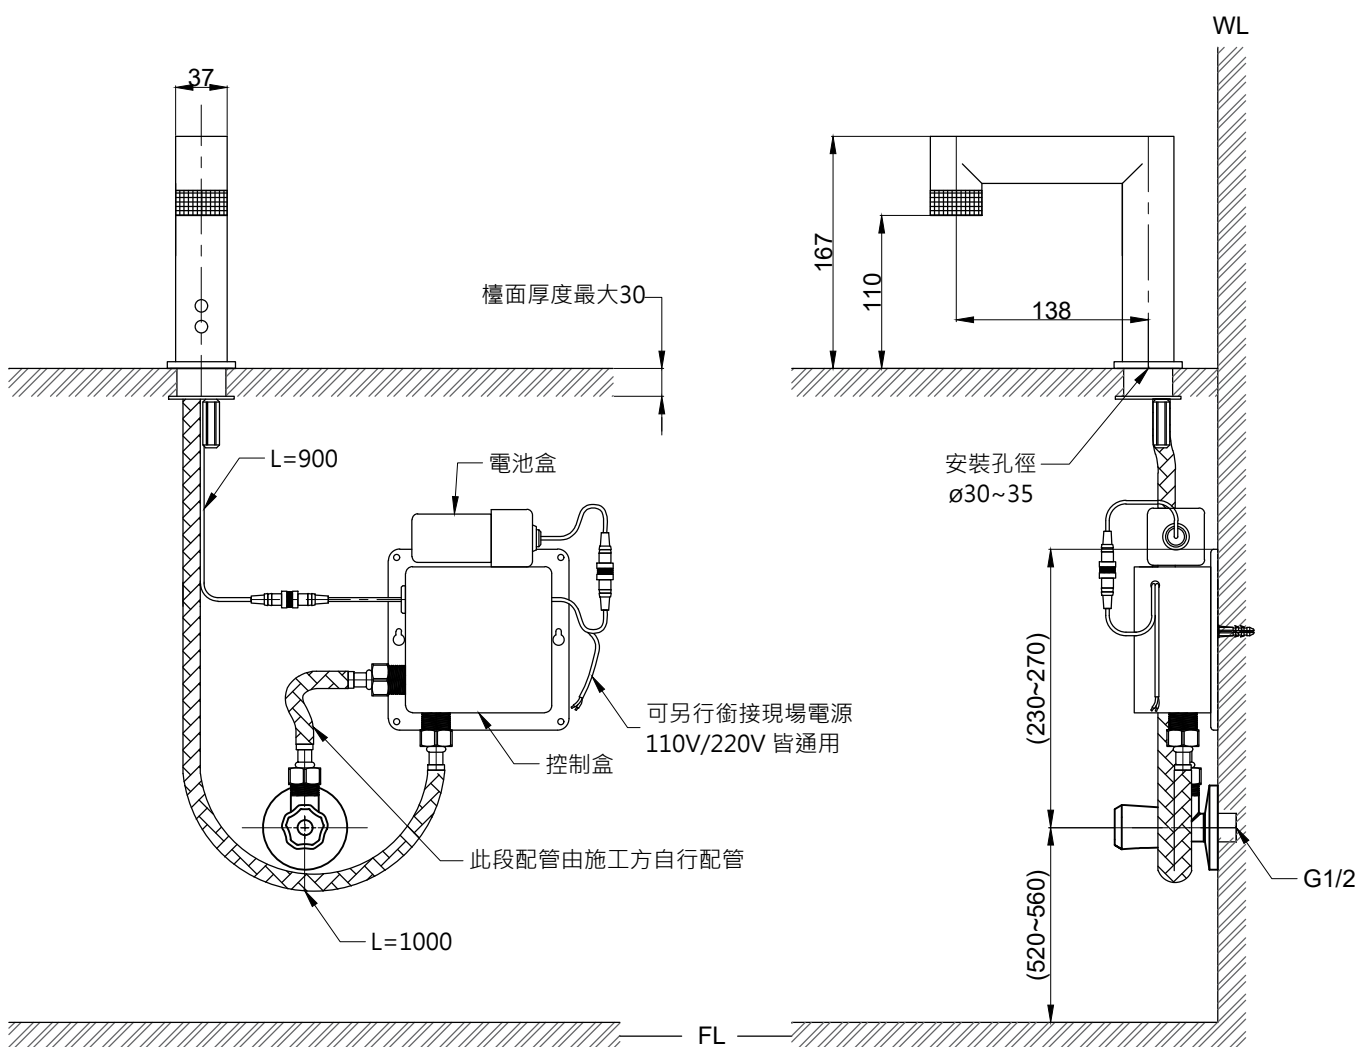

注意事項：

1. 適用水壓範圍為 1.5~5kgf/cm<sup>2</sup>。
2. 請勿使用酸、鹼清潔劑清潔產品。
3. 產品顏色及樣式均以實品為準，若有更改，恕不另行通知。
4. 本公司保留一切有關產品修改或改進產品材料、品質、規格與停產等之權利。

單冷水出水  
( )內為建議尺寸

ovo 京典衛浴

最後修改日期	2023年04月21日	製圖	Yuan	比例	1:5	品名	臉盆感應單孔龍頭
備註		審核	Robin	單位	mm	型號	AT1080