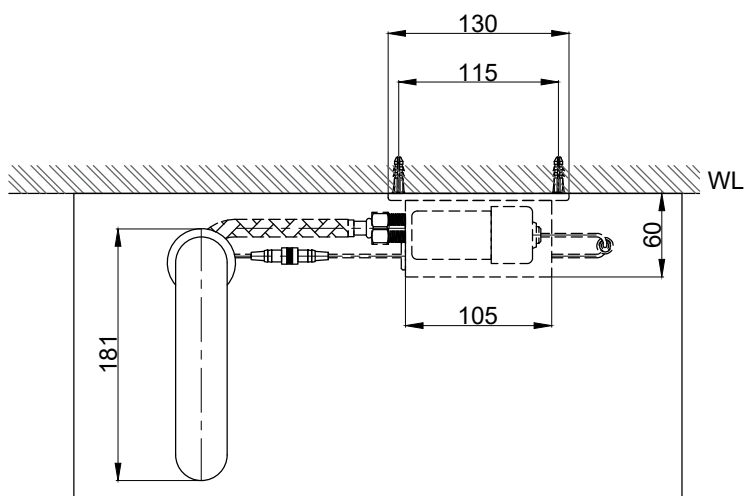

注意事項：

1. 適用水壓範圍為 1.5~5kgf/cm<sup>2</sup>。
2. 請勿使用酸、鹼清潔劑清潔產品。
3. 產品顏色及樣式均以實品為準，若有更改，恕不另行通知。
4. 本公司保留一切有關產品修改或改進產品材料、品質、規格與停產等之權利。

單冷水出水  
( )內為建議尺寸

ovo 京典衛浴

最後修改日期	2023年04月21日	製圖	Yuan	比例	1:5	品名	臉盆感應單孔龍頭
備註		審核	Robin	單位	mm	型號	AT1080