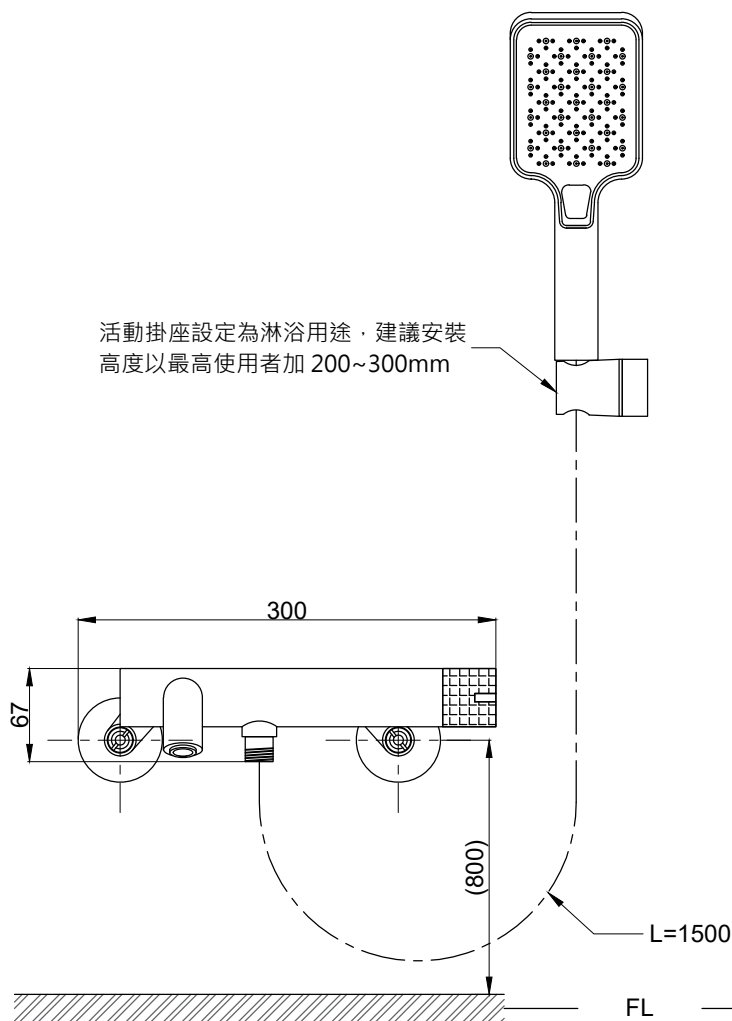

注意事項：

1. 適用水壓範圍為 1.5~5kgf / cm²。
2. 請勿使用酸、鹼清潔劑清潔產品。
3. 產品顏色及樣式均以實品為準，若有更改，恕不另行通知。
4. 本公司保留一切有關產品修改或改進產品材料、品質、規格與停產等之權利。

活動掛座設定為淋浴用途，建議安裝高度以最高使用者加 200~300mm

()內為建議尺寸