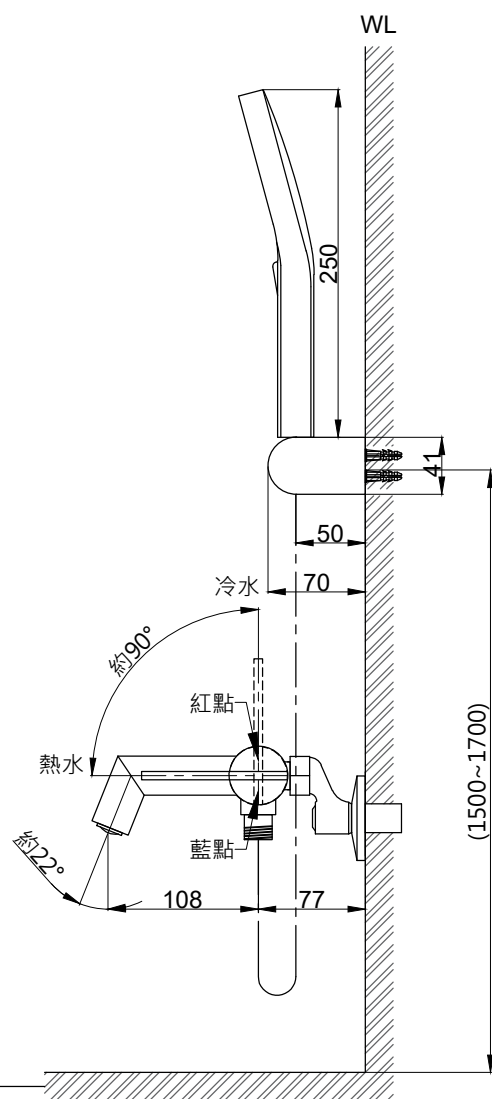

注意事項：

1. 適用水壓範圍為 1.5~5kgf / cm²。
2. 請勿使用酸、鹼清潔劑清潔產品。
3. 產品顏色及樣式均以實品為準，若有更改，恕不另行通知。
4. 本公司保留一切有關產品修改或改進產品材料、品質、規格與停產等之權利。

活動掛座設定為淋浴用途，建議安裝高度以最高使用者加 200~300mm

()內為建議尺寸