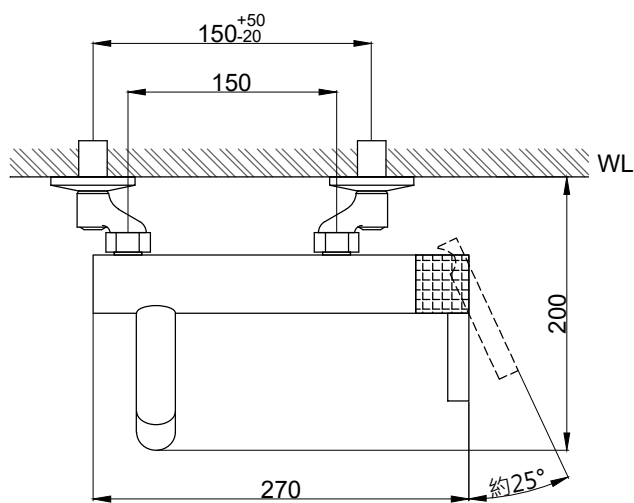

注意事項：

1. 適用水壓範圍為 1.5~5kgf / cm²。
2. 請勿使用酸、鹼清潔劑清潔產品。
3. 產品顏色及樣式均以實品為準，若有更改，恕不另行通知。
4. 本公司保留一切有關產品修改或改進產品材料、品質、規格與停產等之權利。

活動掛座設定為淋浴用途，建議安裝高度以最高使用者加 200~300mm

()內為建議尺寸