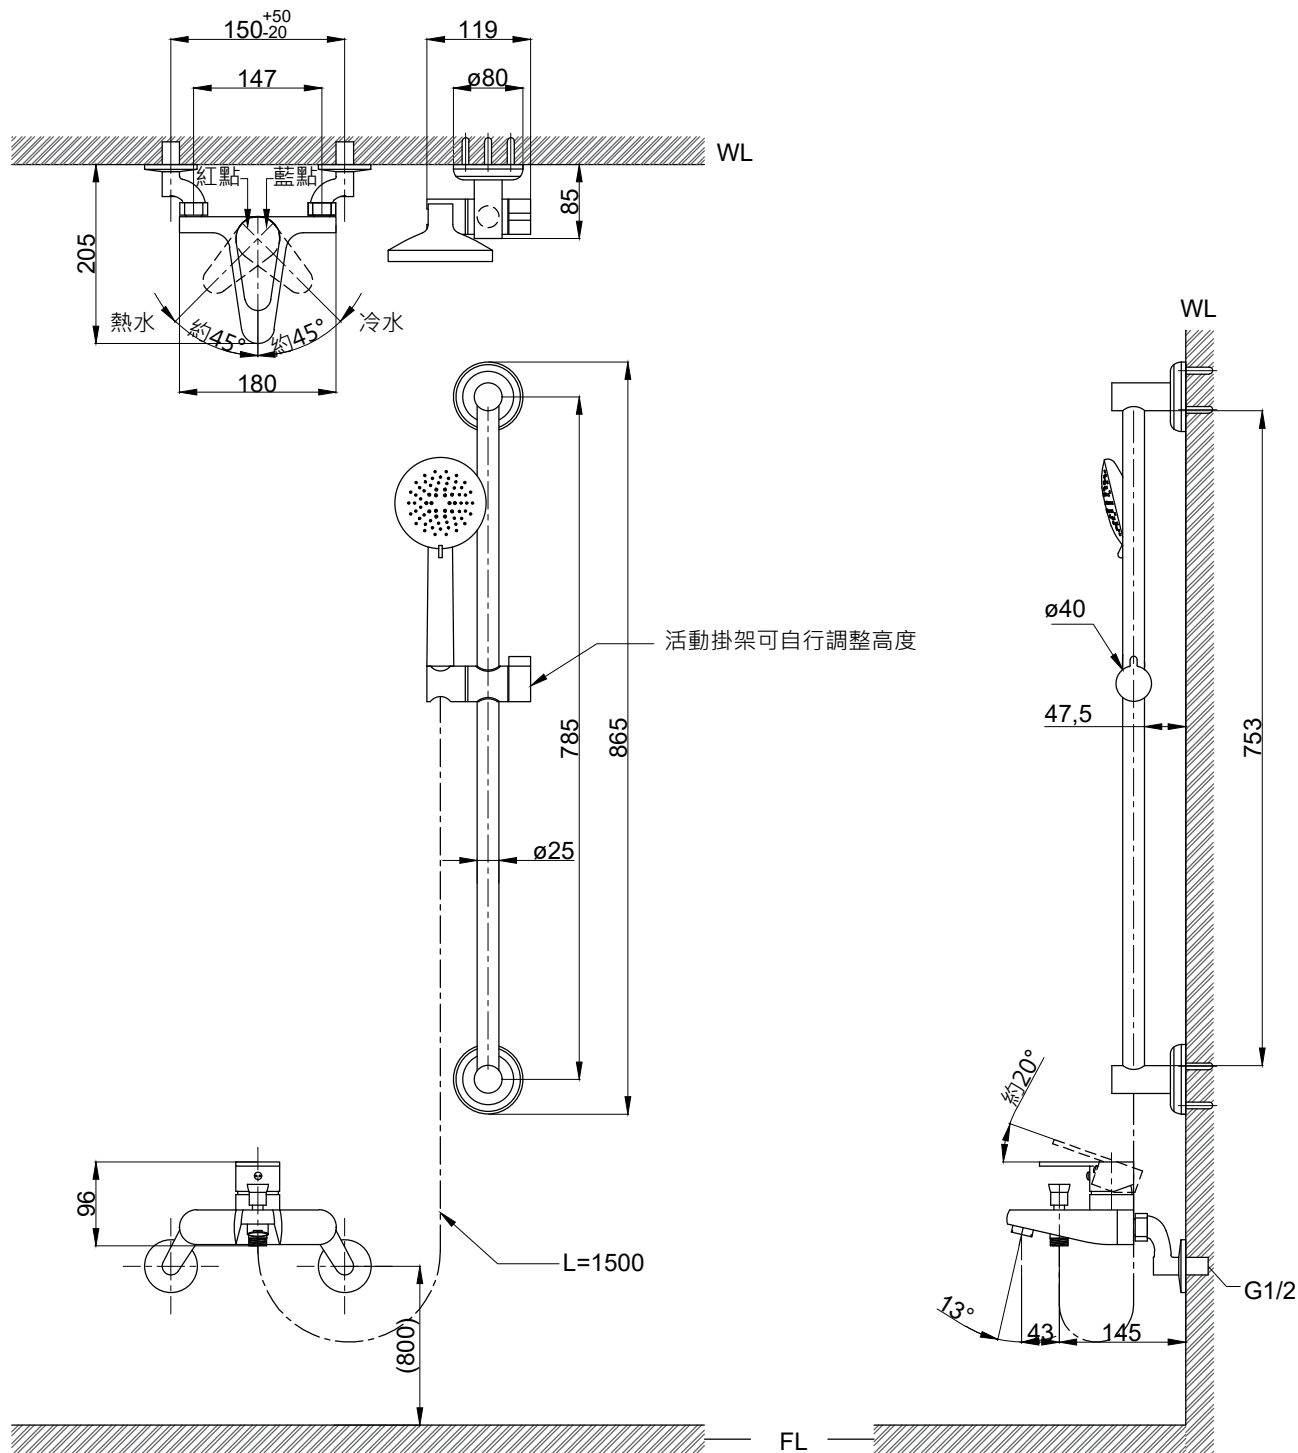

注意事項：

1. 適用水壓範圍為  $1.5 \sim 5 \text{ kgf/cm}^2$ 。
2. 請勿使用酸、鹼清潔劑清潔產品。
3. 為確保使用上的安全性，請確認產品安裝於結構堅固之牆面。
4. 產品顏色及樣式均以實品為準，若有更改，恕不另行通知。
5. 本公司保留一切有關產品修改或改進產品材料、品質、規格與停產等之權利。

( )內為建議尺寸

ovo 京典衛浴

最後修改日期

2022年12月05日

製圖

Yuan

比例

1:8

品名

不鏽鋼沐浴龍頭升降桿組

備註

審核

Robin

單位

mm

型號

Y8064