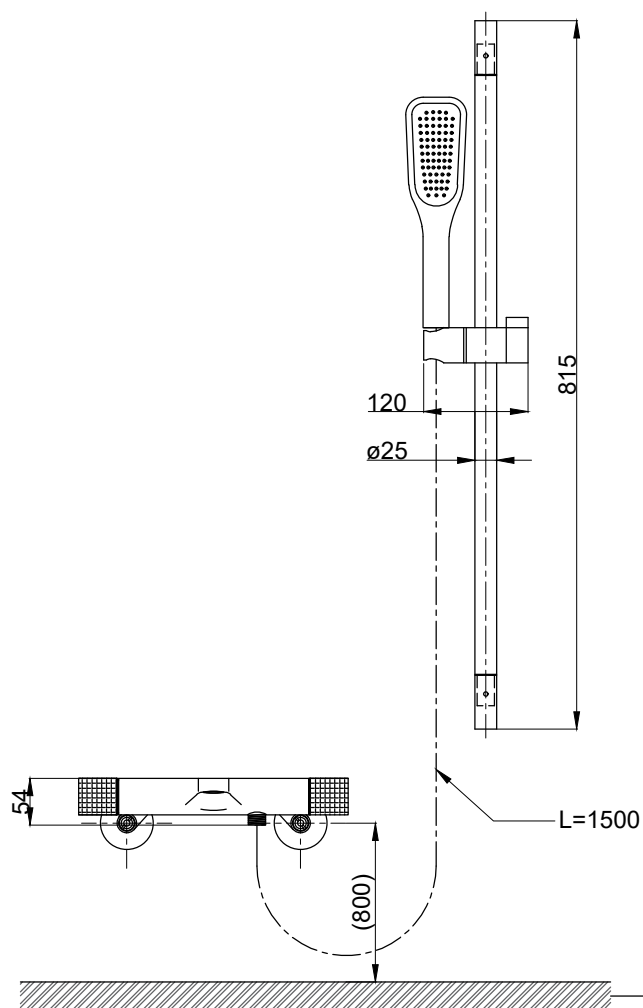

注意事項：

1. 適用水壓範圍為 1.5~5kgf / cm²。
2. 請勿使用酸、鹼清潔劑清潔產品。
3. 為確保使用上的安全性，請確認產品安裝於結構堅固之牆面。
4. 產品顏色及樣式均以實品為準，若有更改，恕不另行通知。
5. 本公司保留一切有關產品修改或改進產品材料、品質、規格與停產等之權利。

()內為建議尺寸

ovo 京典衛浴

最後修改日期

2024年02月01日

製圖

Yuan

比例

1:8

品名

沐浴龍頭升降桿組

備註

審核

Robin

單位

mm

型號

Y8067