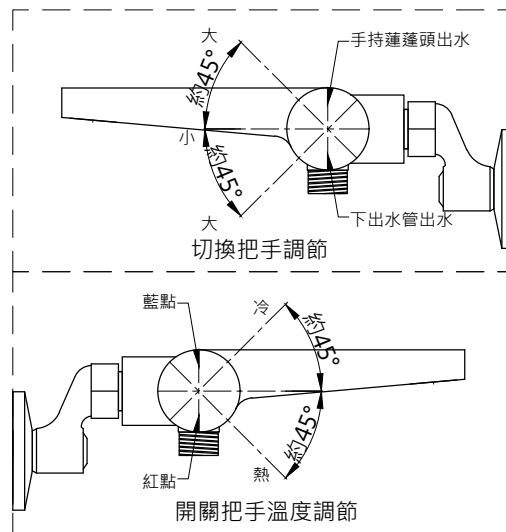

注意事項：

1. 適用水壓範圍為 1.5~5kgf / cm²。
2. 請勿使用酸、鹼清潔劑清潔產品。
3. 為確保使用上的安全性，請確認產品安裝於結構堅固之牆面。
4. 產品顏色及樣式均以實品為準，若有更改，恕不另行通知。
5. 本公司保留一切有關產品修改或改進產品材料、品質、規格與停產等之權利。

()內為建議尺寸

ovo 京典衛浴

最後修改日期

2024年02月01日

製圖

Yuan

比例

1:8

品名

沐浴龍頭升降桿組

備註

審核

Robin

單位

mm

型號

Y8067