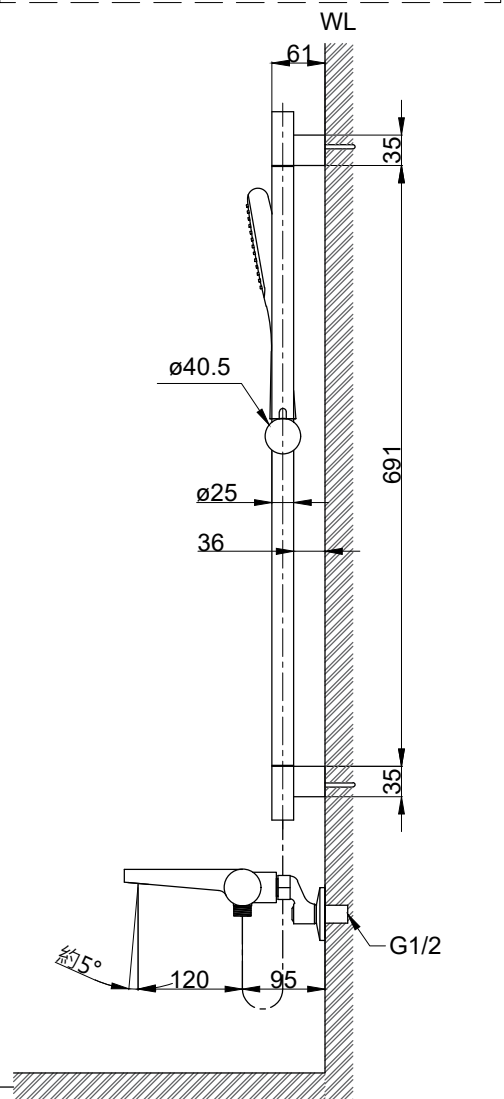

注意事項：

1. 適用水壓範圍為 1.5~5kgf / cm²。
2. 請勿使用酸、鹼清潔劑清潔產品。
3. 為確保使用上的安全性，請確認產品安裝於結構堅固之牆面。
4. 產品顏色及樣式均以實品為準，若有更改，恕不另行通知。
5. 本公司保留一切有關產品修改或改進產品材料、品質、規格與停產等之權利。

()內為建議尺寸

ovo 京典衛浴

最後修改日期

2024年02月01日

製圖

Yuan

比例

1:8

品名

沐浴龍頭升降桿組

備註

審核

Robin

單位

mm

型號

Y8067