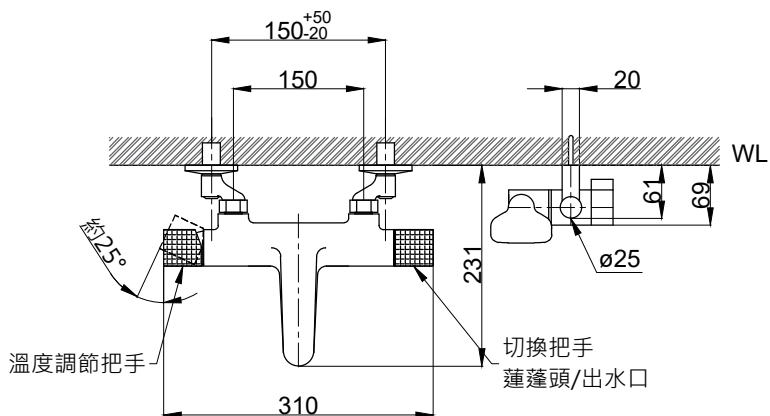

注意事項：

1. 適用水壓範圍為 1.5~5kgf / cm²。
2. 請勿使用酸、鹼清潔劑清潔產品。
3. 為確保使用上的安全性，請確認產品安裝於結構堅固之牆面。
4. 產品顏色及樣式均以實品為準，若有更改，恕不另行通知。
5. 本公司保留一切有關產品修改或改進產品材料、品質、規格與停產等之權利。

()內為建議尺寸

ovo 京典衛浴

最後修改日期

2024年02月01日

製圖

Yuan

比例

1:8

品名

沐浴龍頭升降桿組

備註

審核

Robin

單位

mm

型號

Y8067