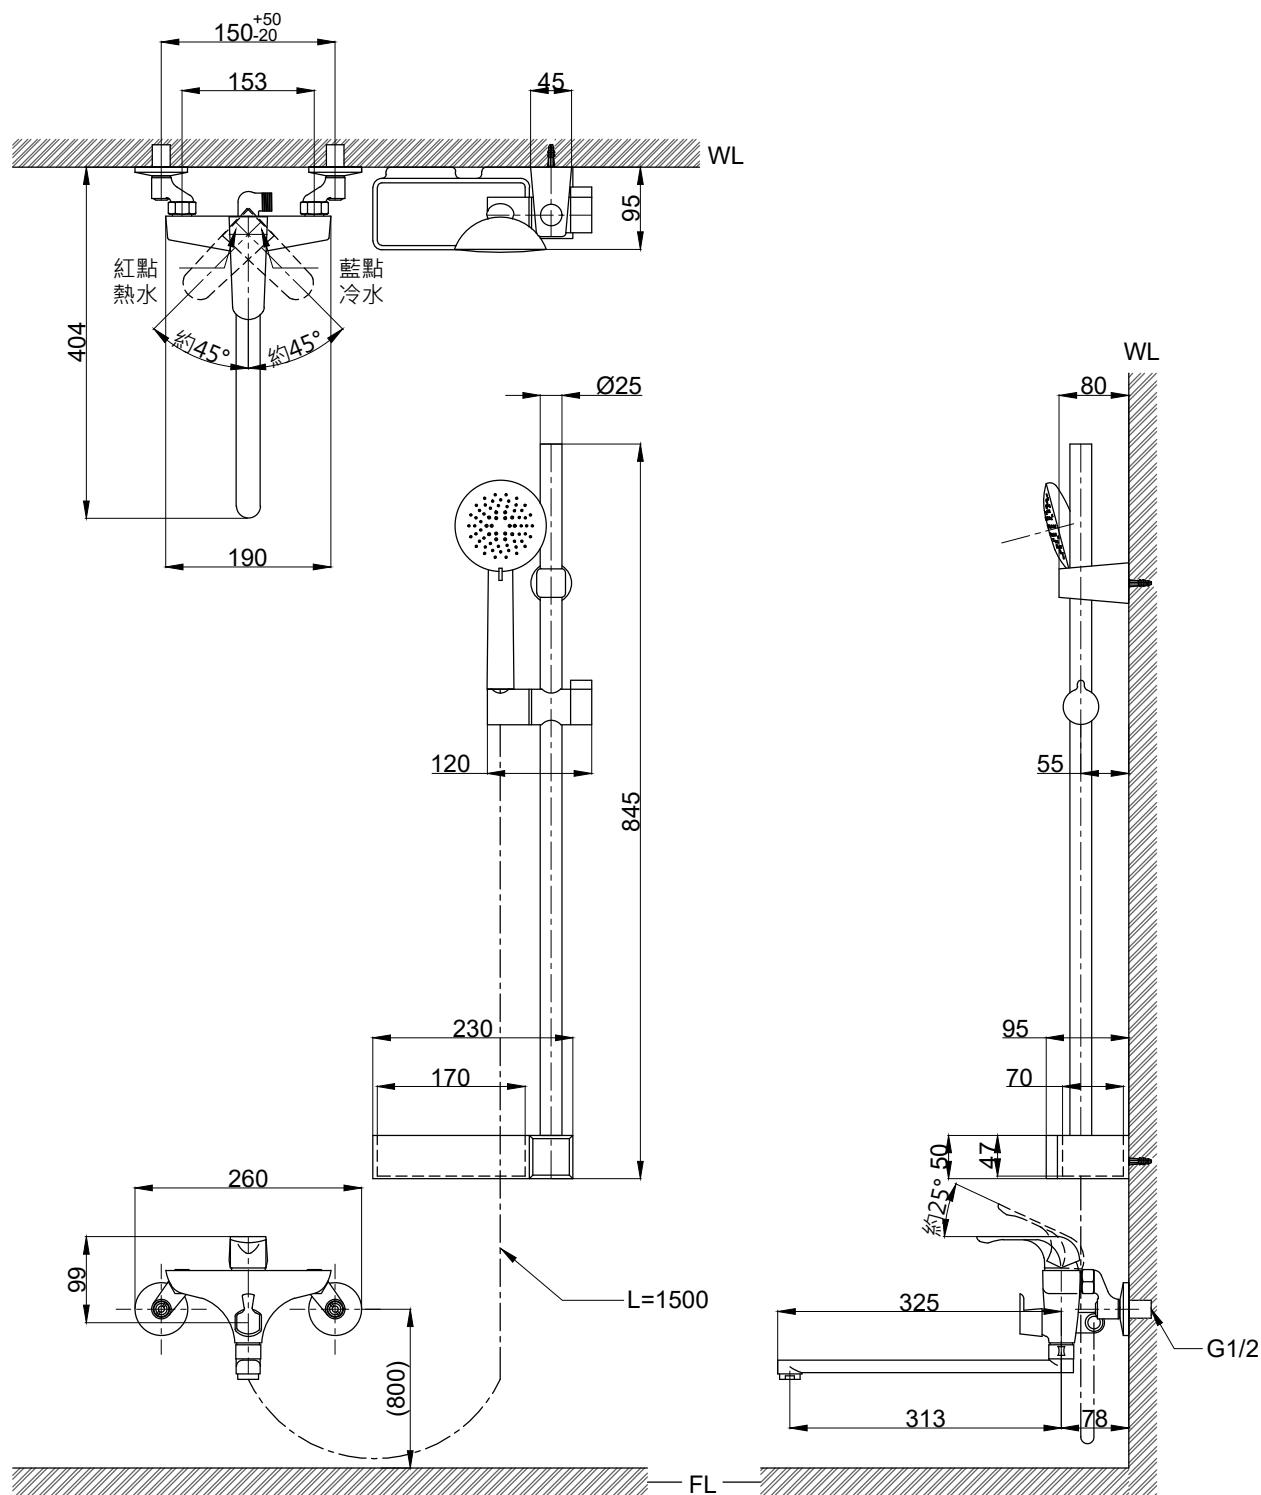

注意事項：

1. 適用水壓範圍為 1.5~5kgf / cm²。
2. 請勿使用酸、鹼清潔劑清潔產品。
3. 為確保使用上的安全性，請確認產品安裝於結構堅固之牆面。
4. 產品顏色及樣式均以實品為準，若有更改，恕不另行通知。
5. 本公司保留一切有關產品修改或改進產品材料、品質、規格與停產等之權利。

()內為建議尺寸

ovo 京典衛浴

最後修改日期 2022年09月08日

製圖 Yuan

比例 1:8

品名 沐浴龍頭升降桿組

備註

審核 Robin

單位 mm

型號 Y8070L