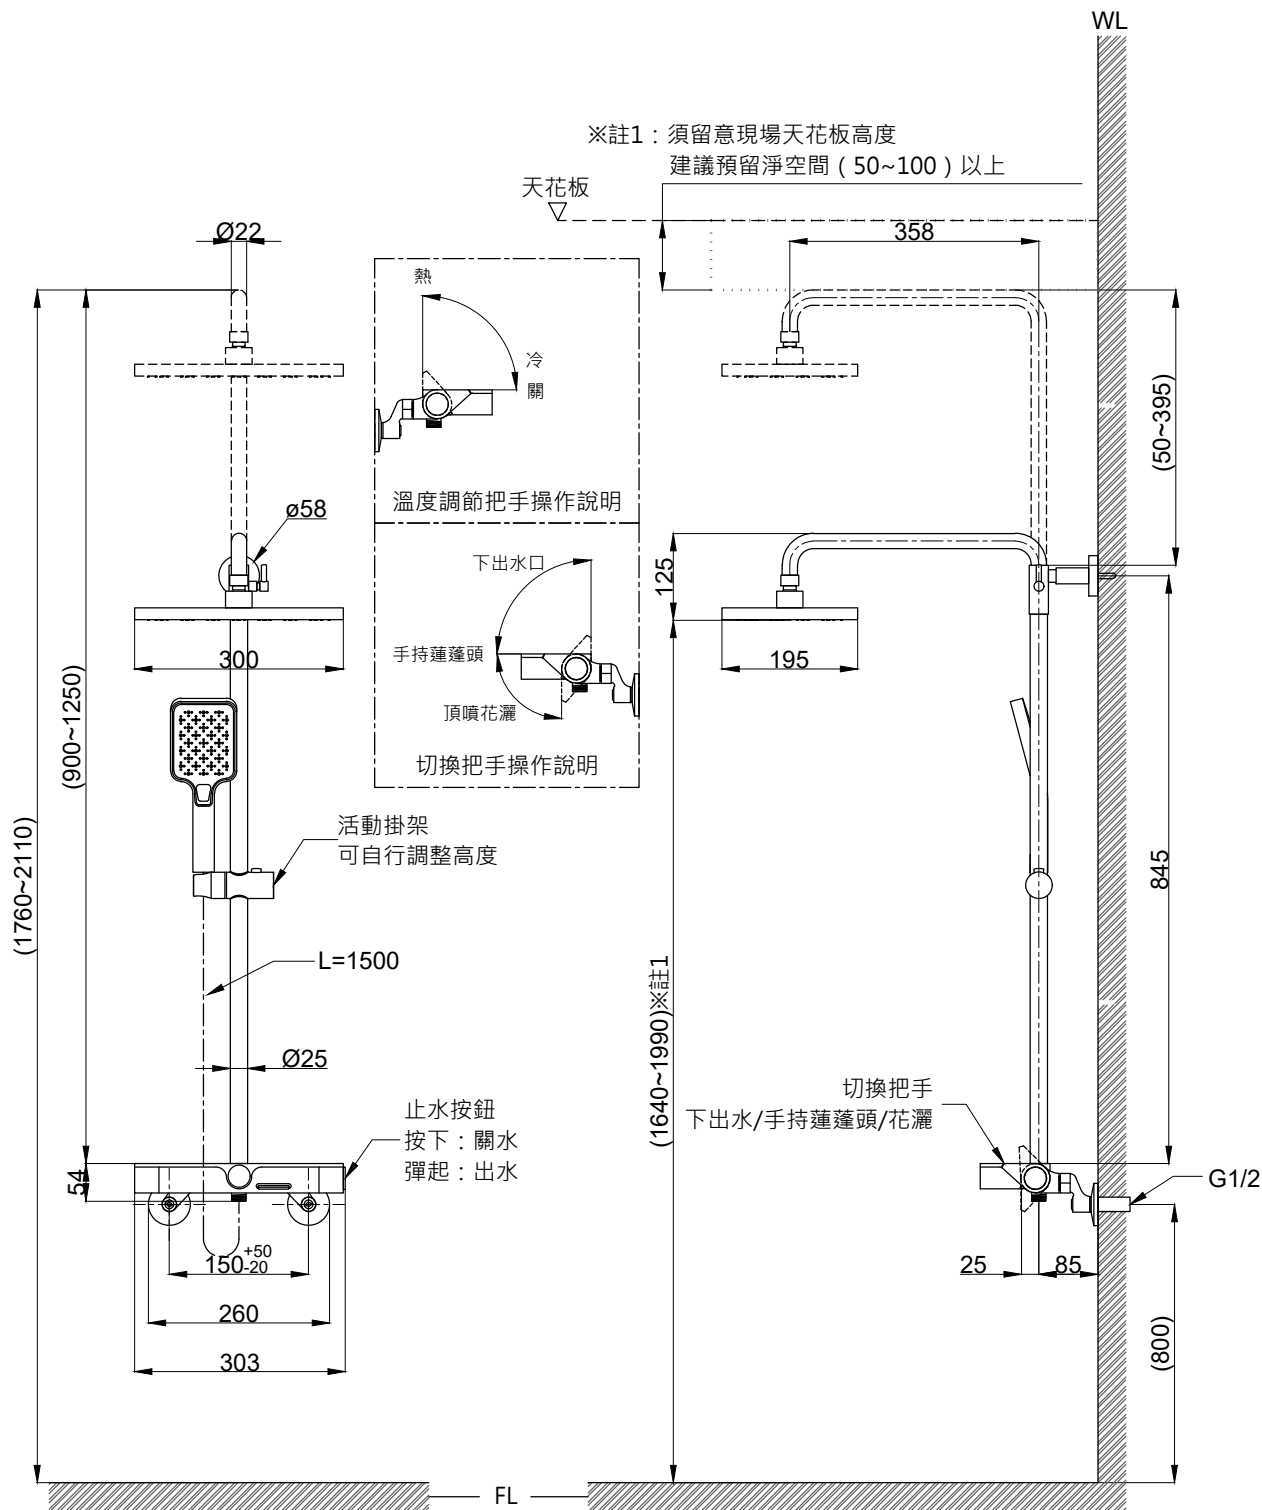

注意事項：

1. 適用水壓範圍為 1.5~5kgf/cm<sup>2</sup>。
2. 請勿使用酸、鹼清潔劑清潔產品。
3. 產品顏色及樣式均以實品為準，若有更改，恕不另行通知。
4. 本公司保留一切有關產品修改或改進產品材料、品質、規格與停產等之權利。

( )內為建議尺寸  
花灑架可伸縮高度 90~125cm  
現場高度不得低於 200cm

ovo 京典衛浴

最後修改日期 2024年02月06日

製圖 Yuan

比例 1:10

品名 淋浴蓮蓬頭組

備註

審核 Robin

單位 mm

型號 T9090