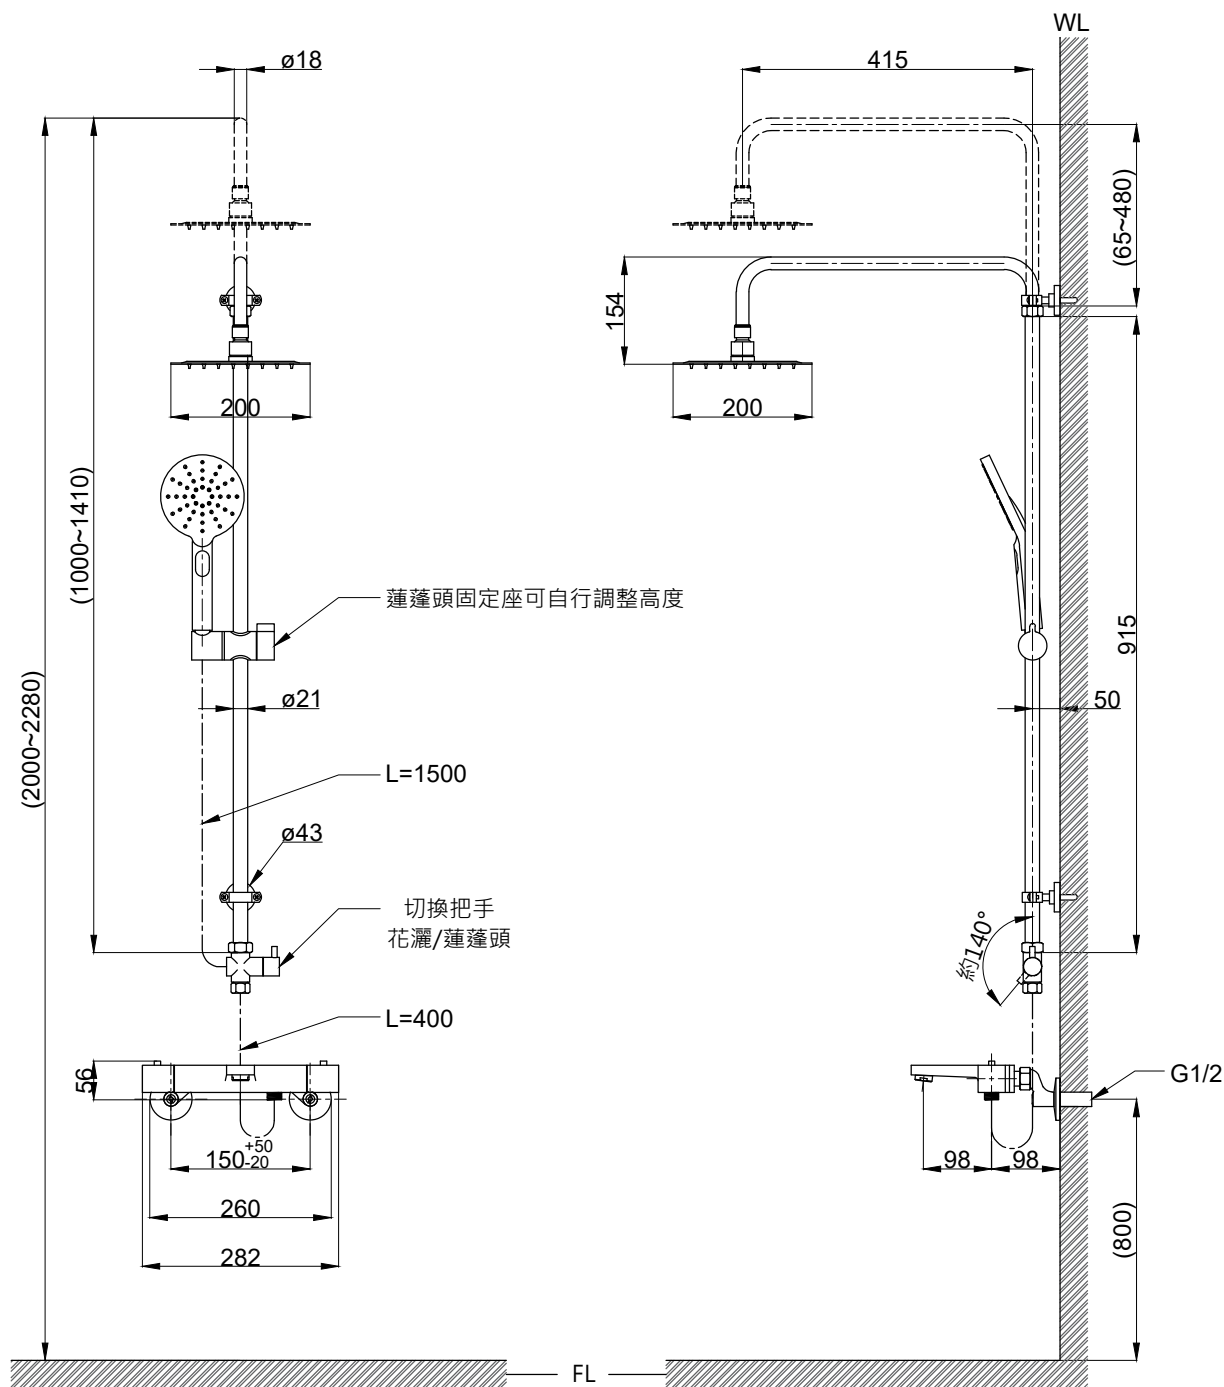

注意事項：

1. 適用水壓範圍為 1.5~5kgf / cm²。
2. 請勿使用酸、鹼清潔劑清潔產品。
3. 產品顏色及樣式均以實品為準，若有更改，恕不另行通知。
4. 本公司保留一切有關產品修改或改進產品材料、品質、規格與停產等之權利。

()內為建議尺寸
花灑架可伸縮高度 100~141cm

最後修改日期	2022年09月14日	製圖	Yuan	比例	1:10	品名	防燙控溫淋浴蓮蓬頭組
備註		審核	Robin	單位	mm	型號	T9102