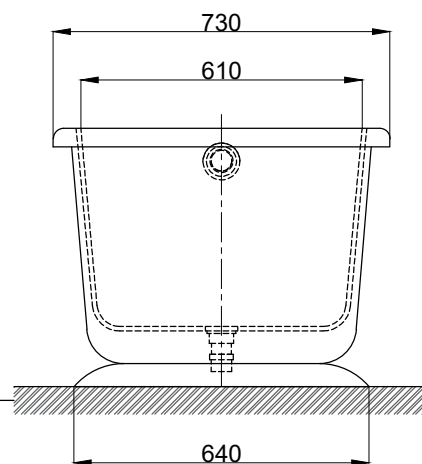

注意事項：

1. 請勿使用酸、鹼清潔劑清潔產品。
2. 浴缸須訂貨生產；請於到貨前保留現場安裝及搬運空間。
3. 獨立浴缸僅做空缸，不可做按摩浴缸。
4. 為確保安全，建議加裝安全扶手，並於進出浴缸時確實緊握安全扶手。
5. 產品顏色及樣式均以實品為準，若有更改，恕不另行通知。
6. 本公司保留一切有關產品修改或改進產品材料、品質、規格與停產等之權利。

含吸鐵式落水口組
容水量約 174L

最後修改日期	2022年03月04日	製圖	Robin	比例	1:15	品名	獨立浴缸
備註		審核	Chia	單位	mm	型號	BC440