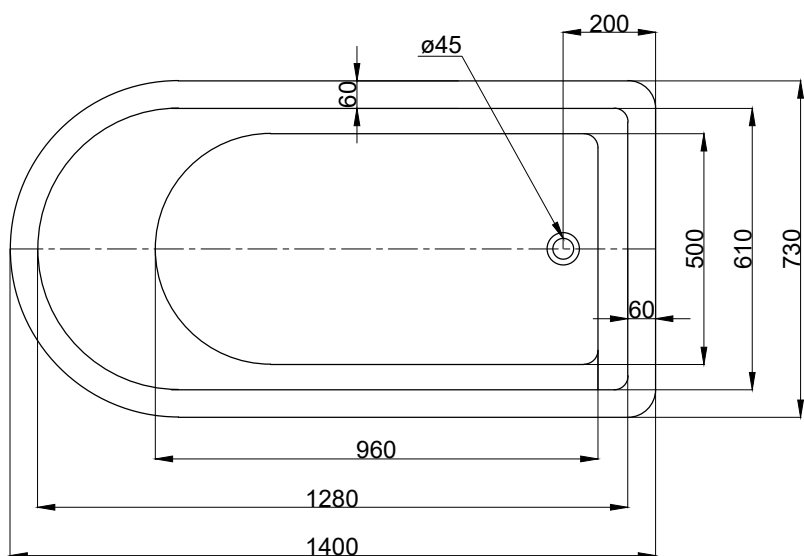

注意事項：

1. 請勿使用酸、鹼清潔劑清潔產品。
2. 浴缸須訂貨生產；請於到貨前保留現場安裝及搬運空間。
3. 獨立浴缸僅做空缸，不可做按摩浴缸。
4. 為確保安全，建議加裝安全扶手，並於進出浴缸時確實緊握安全扶手。
5. 產品顏色及樣式均以實品為準，若有更改，恕不另行通知。
6. 本公司保留一切有關產品修改或改進產品材料、品質、規格與停產等之權利。

含吸鐵式落水口組
容水量約 174L

最後修改日期	2022年03月04日	製圖	Robin	比例	1:15	品名	獨立浴缸
備註		審核	Chia	單位	mm	型號	BC440