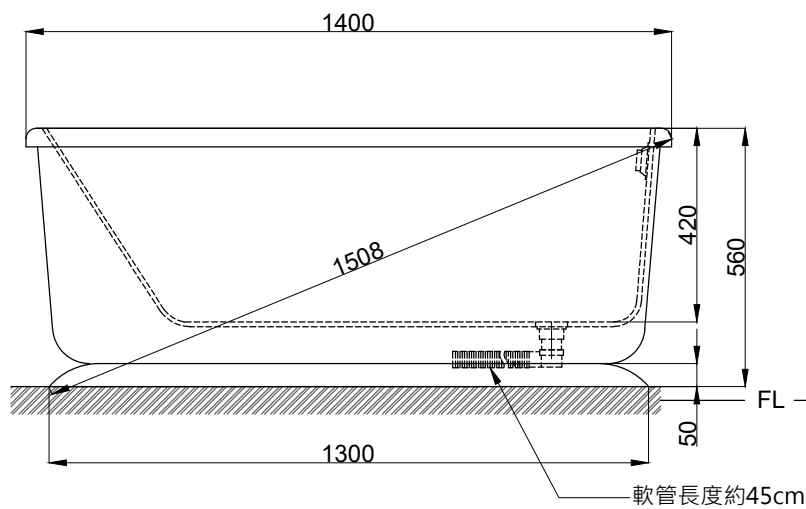

注意事項：

1. 請勿使用酸、鹼清潔劑清潔產品。
2. 浴缸須訂貨生產；請於到貨前保留現場安裝及搬運空間。
3. 獨立浴缸僅做空缸，不可做按摩浴缸。
4. 為確保安全，建議加裝安全扶手，並於進出浴缸時確實緊握安全扶手。
5. 產品顏色及樣式均以實品為準，若有更改，恕不另行通知。
6. 本公司保留一切有關產品修改或改進產品材料、品質、規格與停產等之權利。

含吸鐵式落水口組
容水量約 174L

最後修改日期	2022年03月04日	製圖	Robin	比例	1:15	品名	獨立浴缸
備註		審核	Chia	單位	mm	型號	BC440