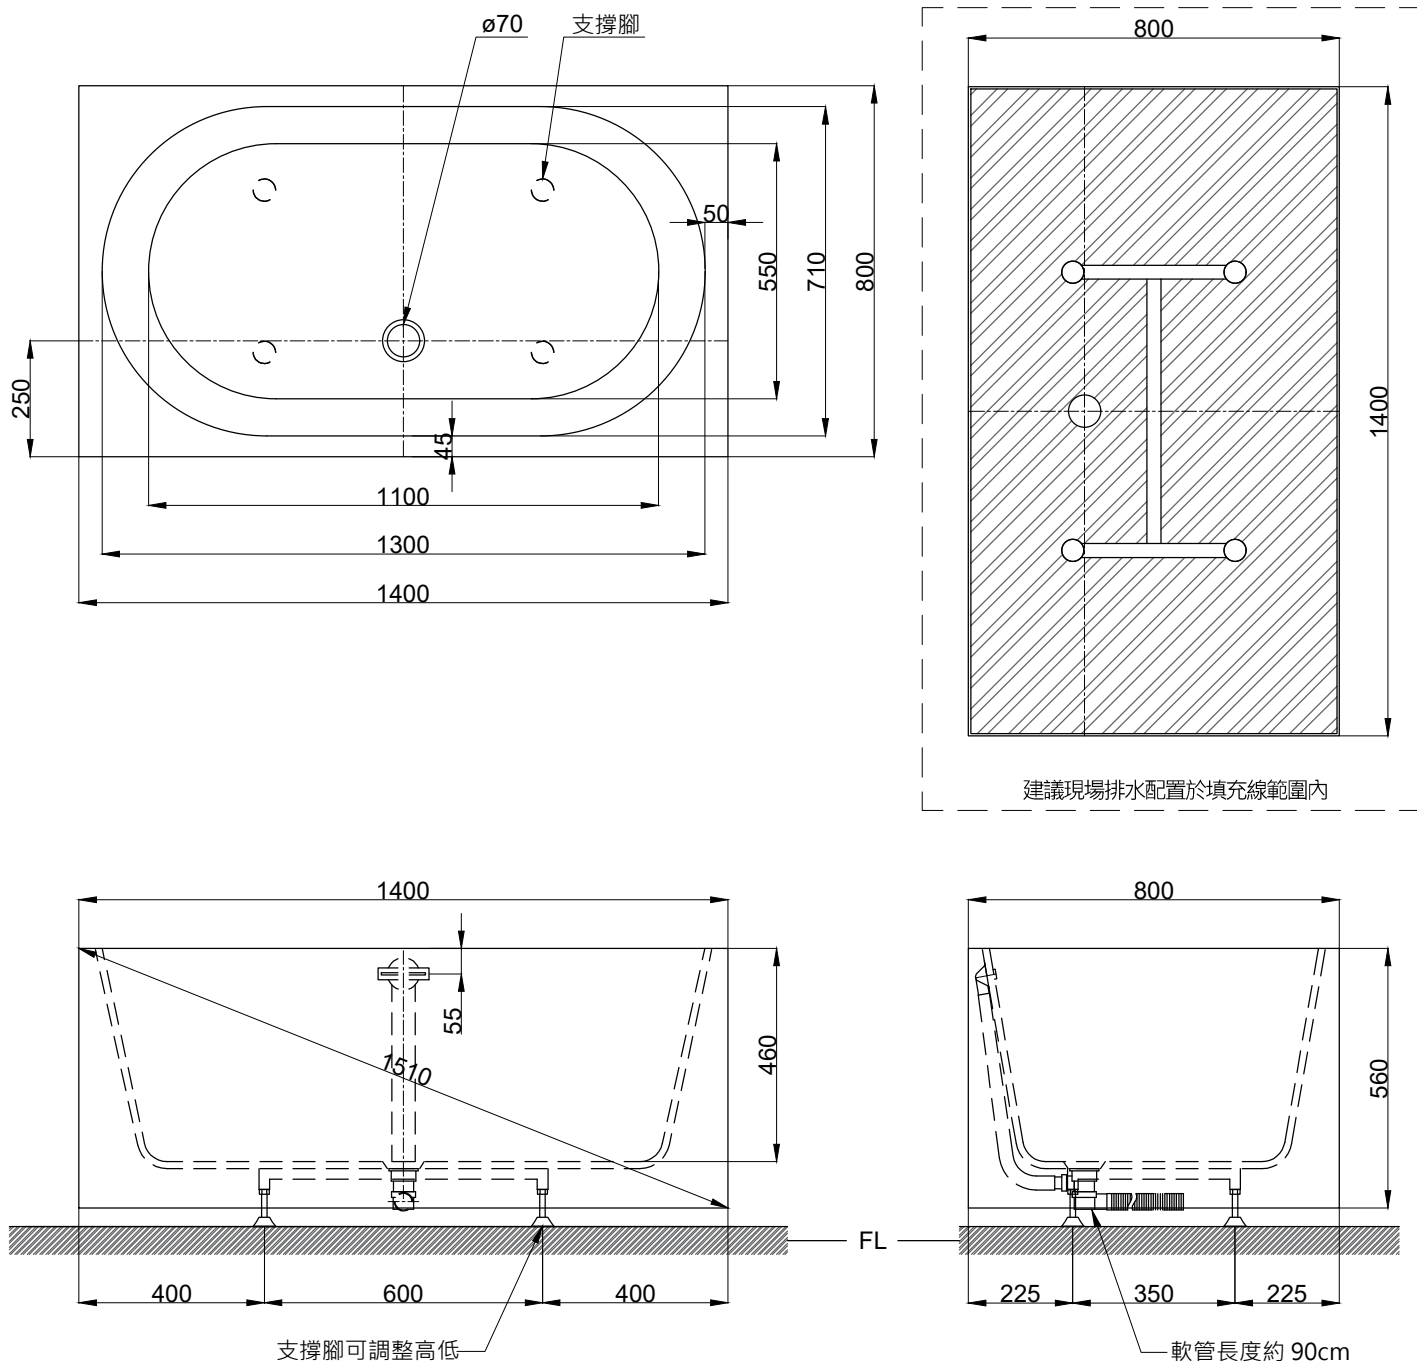

注意事項：

1. 請勿使用酸、鹼清潔劑清潔產品。
2. 此款缸型須訂貨生產。
3. 為確保安全，建議加裝安全扶手，並於進出浴缸時確實緊握安全扶手。
4. 獨立浴缸僅做空缸，不可做按摩浴缸。
5. 產品顏色及樣式均以實品為準，若有更改，恕不另行通知。
6. 本公司保留一切有關產品修改或改進產品材料、品質、規格與停產等之權利。

容水量約 250L  
浴缸支撐腳4支

最後修改日期	2023年10月25日	製圖	Yuan	比例	1:15	品名	獨立浴缸
備註		審核	Robin	單位	mm	型號	BK107A