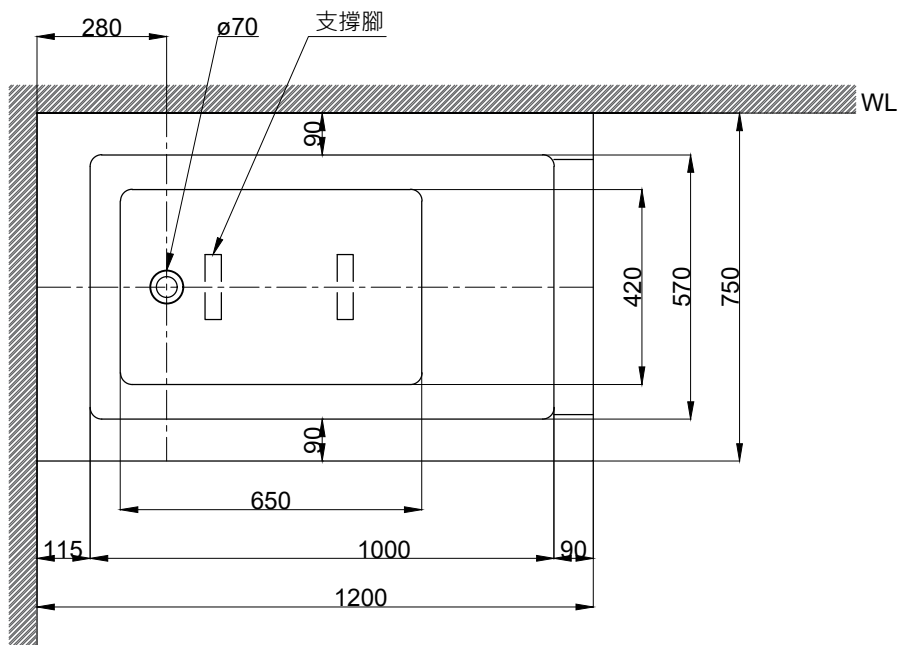

注意事項：

1. 請勿使用酸、鹼清潔劑清潔產品。
2. 此款缸型須訂貨生產，請於到貨前保留現場安裝及搬運空間。
3. 請於產品送達安裝現場後再進行砌磚作業。
4. 為確保安全，建議加裝安全扶手，並於進出浴缸時確實緊握安全扶手。
5. 產品顏色及樣式均以實品為準，若有更改，恕不另行通知。
6. 本公司保留一切有關產品修改或改進產品材料、品質、規格與停產等之權利。

容水量約 150L  
含旋轉式落水口組

最後修改日期 2023年05月15日

製圖 Yuan

比例 1:15

品名 砌牆式空缸

備註

審核 Robin

單位 mm

型號 BH109A