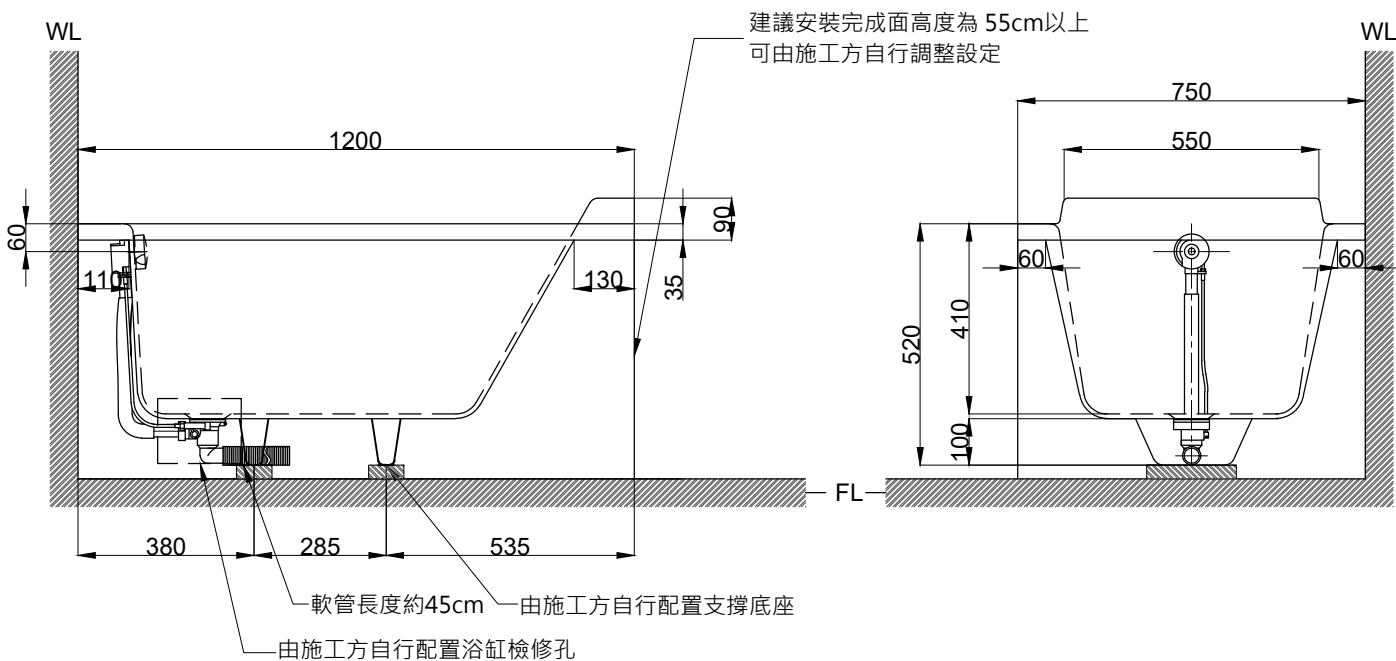

注意事項：

1. 請勿使用酸、鹼清潔劑清潔產品。
2. 此款缸型須訂貨生產，請於到貨前保留現場安裝及搬運空間。
3. 請於產品送達安裝現場後再進行砌磚作業。
4. 為確保安全，建議加裝安全扶手，並於進出浴缸時確實緊握安全扶手。
5. 產品顏色及樣式均以實品為準，若有更改，恕不另行通知。
6. 本公司保留一切有關產品修改或改進產品材料、品質、規格與停產等之權利。

容水量約 150L  
含旋轉式落水口組

最後修改日期 2023年05月15日

製圖 Yuan

比例 1:15

品名 砌牆式空缸

備註

審核 Robin

單位 mm

型號 BH109A