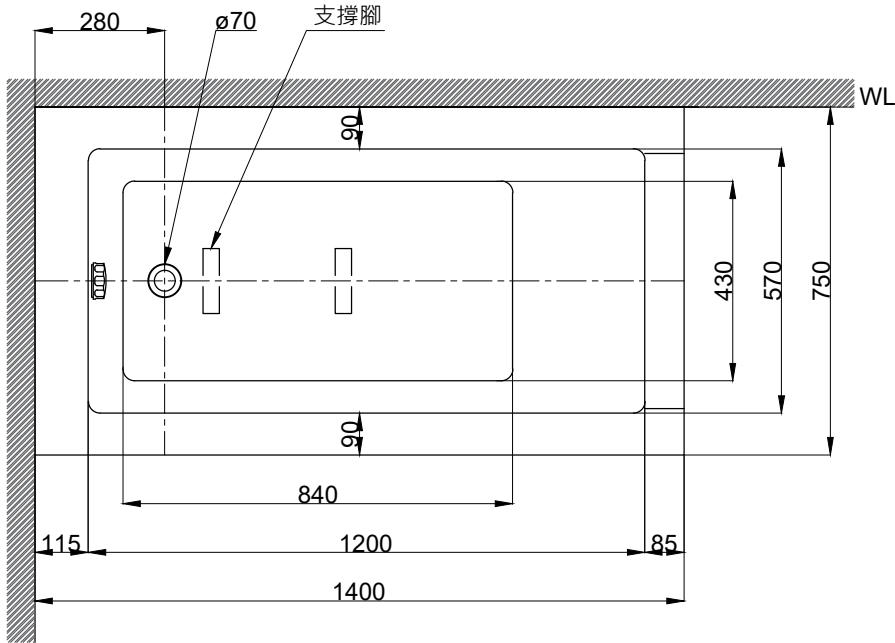

注意事項：

1. 請勿使用酸、鹼清潔劑清潔產品。
2. 此款缸型須訂貨生產，請於到貨前保留現場安裝及搬運空間。
3. 請於產品送達安裝現場後再進行砌磚作業。
4. 為確保安全，建議加裝安全扶手，並於進出浴缸時確實緊握安全扶手。
5. 產品顏色及樣式均以實品為準，若有更改，恕不另行通知。
6. 本公司保留一切有關產品修改或改進產品材料、品質、規格與停產等之權利。

容水量約 175L
含旋轉式落水口組

最後修改日期	2023年09月19日	製圖	Yuan	比例	1:15	品名	砌牆式空缸
備註		審核	Robin	單位	mm	型號	BH109B