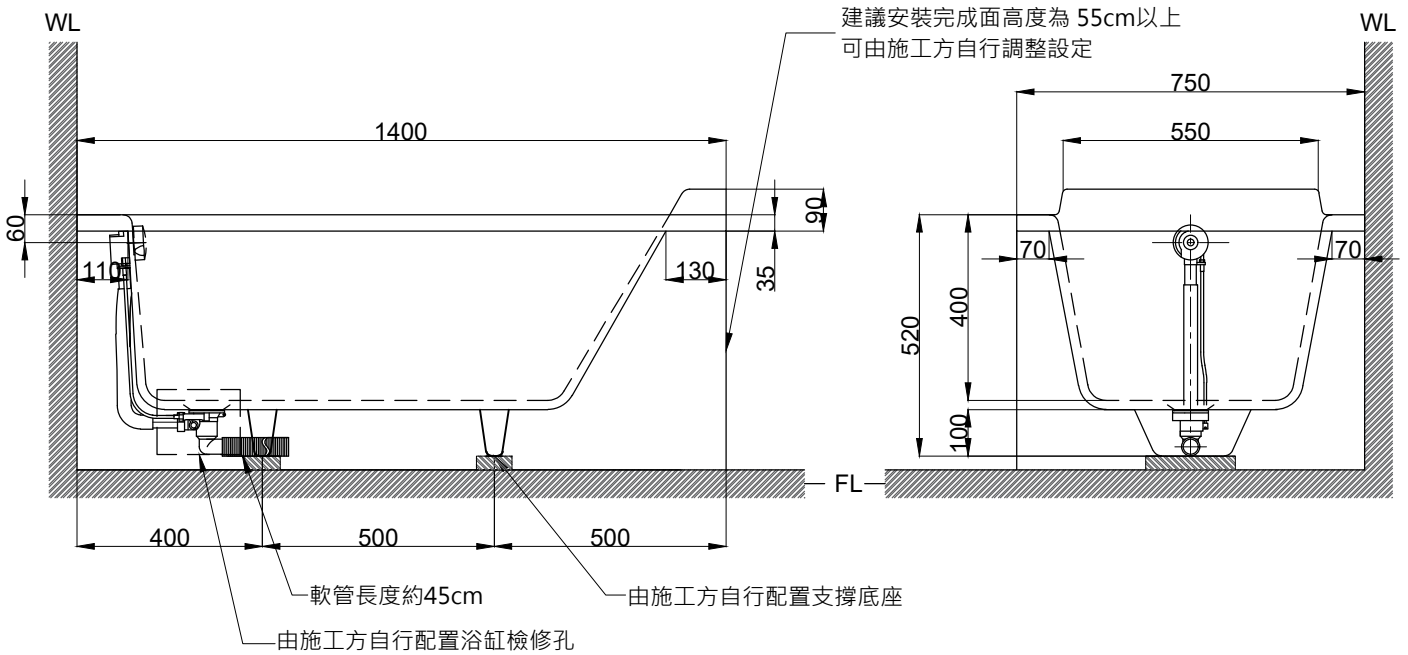

注意事項：

1. 請勿使用酸、鹼清潔劑清潔產品。
2. 此款缸型須訂貨生產，請於到貨前保留現場安裝及搬運空間。
3. 請於產品送達安裝現場後再進行砌磚作業。
4. 為確保安全，建議加裝安全扶手，並於進出浴缸時確實緊握安全扶手。
5. 產品顏色及樣式均以實品為準，若有更改，恕不另行通知。
6. 本公司保留一切有關產品修改或改進產品材料、品質、規格與停產等之權利。

容水量約 175L
含旋轉式落水口組

最後修改日期	2023年09月19日	製圖	Yuan	比例	1:15	品名	砌牆式空缸
備註		審核	Robin	單位	mm	型號	BH109B