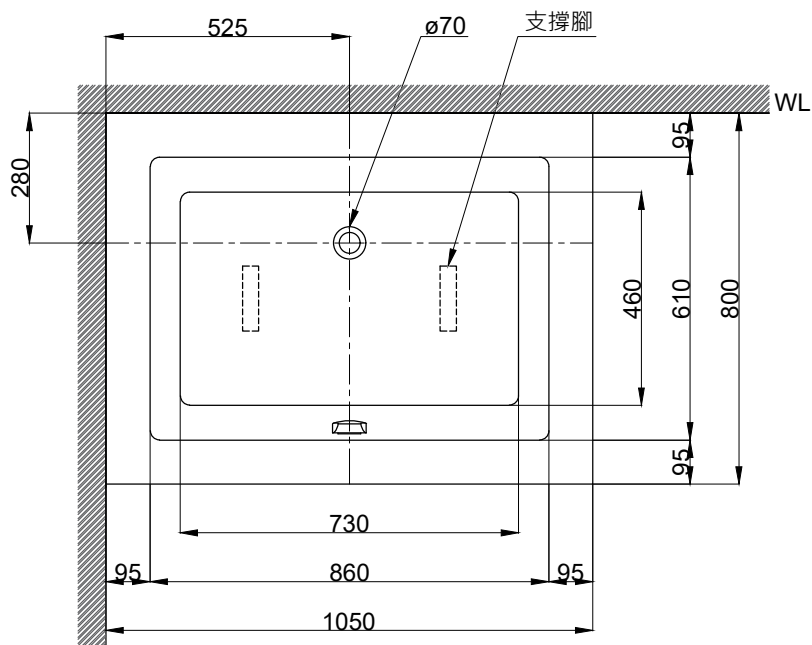

注意事項：

1. 請勿使用酸、鹼清潔劑清潔產品。
2. 此款缸型須訂貨生產，請於到貨前保留現場安裝及搬運空間。
3. 請於產品送達安裝現場後再進行砌磚作業。
4. 為確保安全，建議加裝安全扶手，並於進出浴缸時確實緊握安全扶手。
5. 產品顏色及樣式均以實品為準，若有更改，恕不另行通知。
6. 本公司保留一切有關產品修改或改進產品材料、品質、規格與停產等之權利。

容量約 150L
含旋轉式落水口組

最後修改日期	2022年11月16日	製圖	Yuan	比例	1:15	品名	砌牆式空缸
備註		審核	Robin	單位	mm	型號	BH116