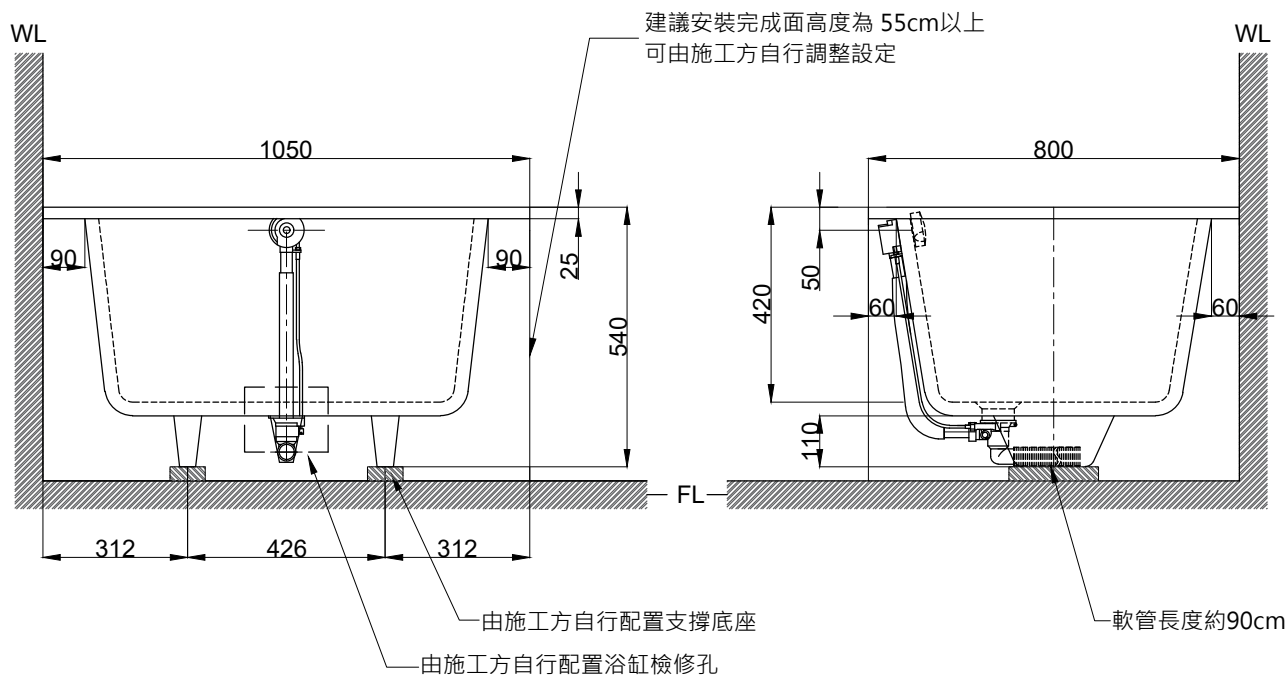

注意事項：

1. 請勿使用酸、鹼清潔劑清潔產品。
2. 此款缸型須訂貨生產，請於到貨前保留現場安裝及搬運空間。
3. 請於產品送達安裝現場後再進行砌磚作業。
4. 為確保安全，建議加裝安全扶手，並於進出浴缸時確實緊握安全扶手。
5. 產品顏色及樣式均以實品為準，若有更改，恕不另行通知。
6. 本公司保留一切有關產品修改或改進產品材料、品質、規格與停產等之權利。

容量約 150L
含旋轉式落水口組

最後修改日期	2022年11月16日	製圖	Yuan	比例	1:15	品名	砌牆式空缸
備註		審核	Robin	單位	mm	型號	BH116