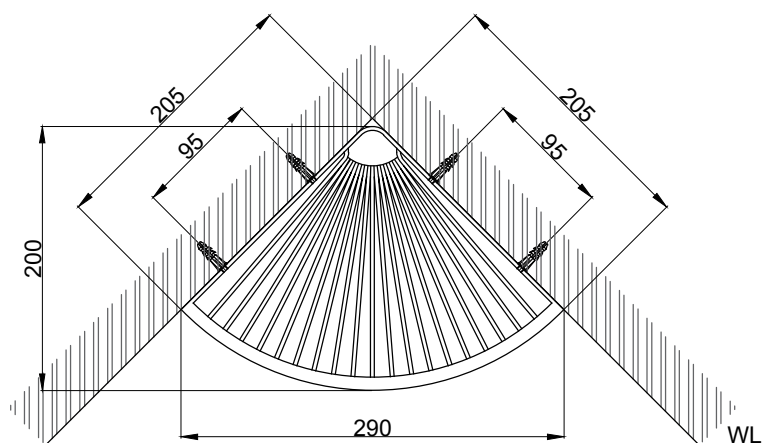

注意事項：

1. 請勿使用酸、鹼清潔劑清潔產品。
2. 產品須鎖固於實牆，若現場並非實牆，須請師傅評估如何加強固定。
3. 產品顏色及樣式均以實品為準，若有更改，恕不另行通知。
4. 本公司保留一切有關產品修改或改進產品材料、品質、規格與停產等之權利。

請於產品送達現場後再進行鑽孔動作，避免尺寸有些許誤差

 <b>京典衛浴</b>	最後修改日期	2024年01月19日	製圖	Yuan	比例	1:5	品名	單層角落收納籃
	備註		審核	Robin	單位	mm	型號	AL9013