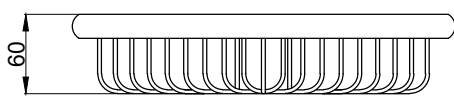

注意事項：

1. 請勿使用酸、鹼清潔劑清潔產品。
2. 產品須鎖固於實牆，若現場並非實牆，須請師傅評估如何加強固定。
3. 產品顏色及樣式均以實品為準，若有更改，恕不另行通知。
4. 本公司保留一切有關產品修改或改進產品材料、品質、規格與停產等之權利。

請於產品送達現場後再進行鑽孔動作，避免尺寸有些許誤差

 <b>京典衛浴</b>	最後修改日期	2024年01月19日	製圖	Yuan	比例	1:5	品名	單層角落收納籃
	備註		審核	Robin	單位	mm	型號	AL9013