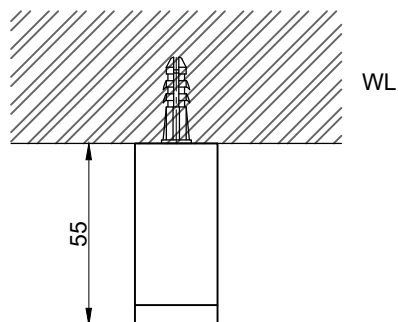

注意事項：

1. 請勿使用酸、鹼清潔劑清潔產品。
2. 產品須鎖固於實牆，若現場並非實牆，須請師傅評估如何加強固定。
3. 產品顏色及樣式均以實品為準，若有更改，恕不另行通知。
4. 本公司保留一切有關產品修改或改進產品材料、品質、規格與停產等之權利。

請於產品送達現場後再進行鑽孔動作，避免尺寸有些許誤差

 京典衛浴	最後修改日期	2024年01月22日	製圖	Yuan	比例	1:2	品名	掛鉤
	備註		審核	Robin	單位	mm	型號	AS9007