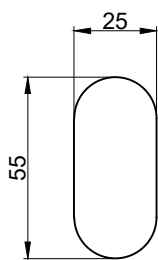

注意事項：

1. 請勿使用酸、鹼清潔劑清潔產品。
2. 產品須鎖固於實牆，若現場並非實牆，須請師傅評估如何加強固定。
3. 產品顏色及樣式均以實品為準，若有更改，恕不另行通知。
4. 本公司保留一切有關產品修改或改進產品材料、品質、規格與停產等之權利。

請於產品送達現場後再進行鑽孔動作，避免尺寸有些許誤差

 京典衛浴	最後修改日期	2024年01月22日	製圖	Yuan	比例	1:2	品名	掛鉤
	備註		審核	Robin	單位	mm	型號	AS9007