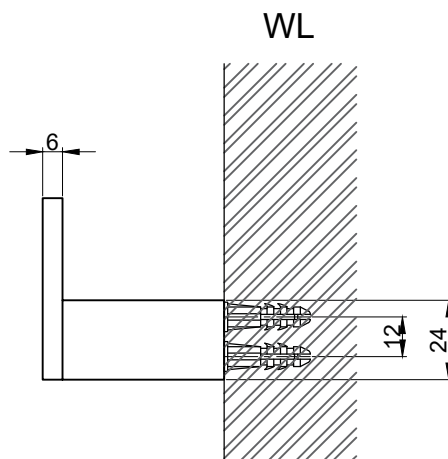

注意事項：

1. 請勿使用酸、鹼清潔劑清潔產品。
2. 產品須鎖固於實牆，若現場並非實牆，須請師傅評估如何加強固定。
3. 產品顏色及樣式均以實品為準，若有更改，恕不另行通知。
4. 本公司保留一切有關產品修改或改進產品材料、品質、規格與停產等之權利。

請於產品送達現場後再進行鑽孔動作，避免尺寸有些許誤差

 京典衛浴	最後修改日期	2024年01月22日	製圖	Yuan	比例	1:2	品名	掛鉤
	備註		審核	Robin	單位	mm	型號	AS9007