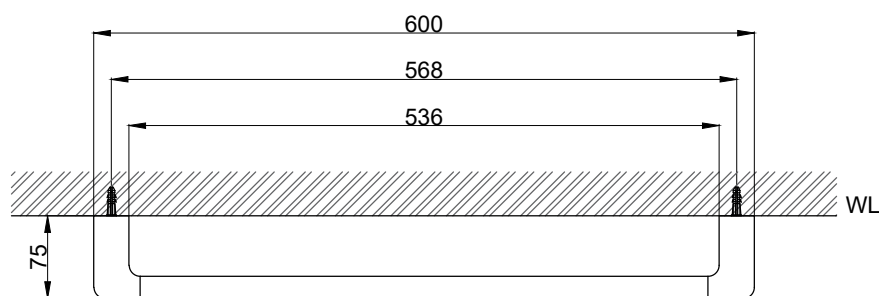

注意事項：

1. 請勿使用酸、鹼清潔劑清潔產品。
2. 產品須鎖固於實牆，若現場並非實牆，須請師傅評估如何加強固定。
3. 產品顏色及樣式均以實品為準，若有更改，恕不另行通知。
4. 本公司保留一切有關產品修改或改進產品材料、品質、規格與停產等之權利。

請於產品送達現場後再進行鑽孔動作，避免尺寸有些許誤差

 <b>京典衛浴</b>	最後修改日期	2024年01月22日	製圖	Yuan	比例	1:6	品名	單桿毛巾架
	備註		審核	Robin	單位	mm	型號	AS9021