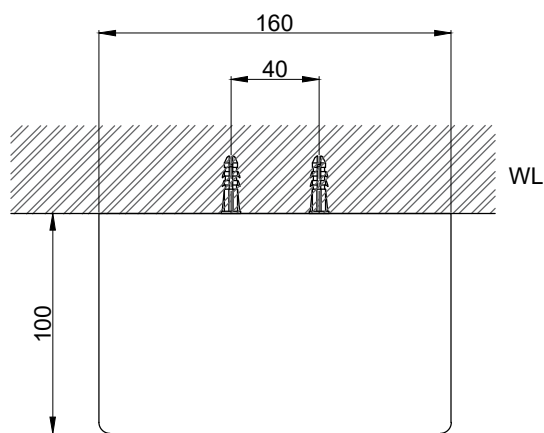

注意事項：

1. 請勿使用酸、鹼清潔劑清潔產品。
2. 產品須鎖固於實牆，若現場並非實牆，須請師傅評估如何加強固定。
3. 產品顏色及樣式均以實品為準，若有更改，恕不另行通知。
4. 本公司保留一切有關產品修改或改進產品材料、品質、規格與停產等之權利。

請於產品送達現場後再進行鑽孔動作，避免尺寸有些許誤差

 <b>京典衛浴</b>	最後修改日期	2024年01月19日	製圖	Yuan	比例	1:3	品名	多功能置物平台
	備註		審核	Robin	單位	mm	型號	AS9023