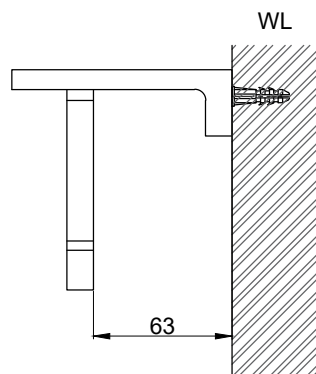

注意事項：

1. 請勿使用酸、鹼清潔劑清潔產品。
2. 產品須鎖固於實牆，若現場並非實牆，須請師傅評估如何加強固定。
3. 產品顏色及樣式均以實品為準，若有更改，恕不另行通知。
4. 本公司保留一切有關產品修改或改進產品材料、品質、規格與停產等之權利。

請於產品送達現場後再進行鑽孔動作，避免尺寸有些許誤差

 <b>京典衛浴</b>	最後修改日期	2024年01月19日	製圖	Yuan	比例	1:3	品名	多功能置物平台
	備註		審核	Robin	單位	mm	型號	AS9023