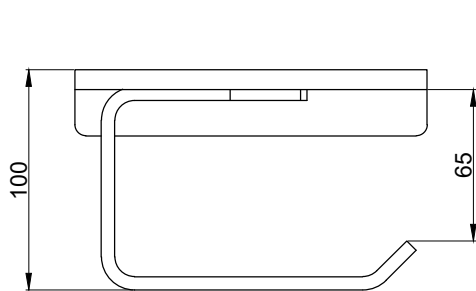

注意事項：

1. 請勿使用酸、鹼清潔劑清潔產品。
2. 產品須鎖固於實牆，若現場並非實牆，須請師傅評估如何加強固定。
3. 產品顏色及樣式均以實品為準，若有更改，恕不另行通知。
4. 本公司保留一切有關產品修改或改進產品材料、品質、規格與停產等之權利。

請於產品送達現場後再進行鑽孔動作，避免尺寸有些許誤差

 <b>京典衛浴</b>	最後修改日期	2024年01月19日	製圖	Yuan	比例	1:3	品名	多功能置物平台
	備註		審核	Robin	單位	mm	型號	AS9023