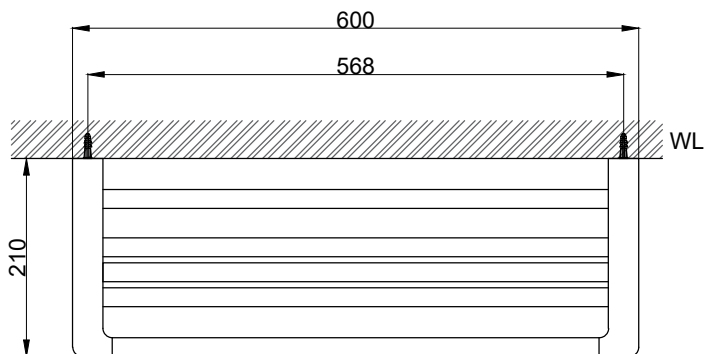

注意事項：

1. 請勿使用酸、鹼清潔劑清潔產品。
2. 產品須鎖固於實牆，若現場並非實牆，須請師傅評估如何加強固定。
3. 產品顏色及樣式均以實品為準，若有更改，恕不另行通知。
4. 本公司保留一切有關產品修改或改進產品材料、品質、規格與停產等之權利。

請於產品送達現場後再進行鑽孔動作，避免尺寸有些許誤差

 京典衛浴	最後修改日期	2024年01月22日	製圖	Yuan	比例	1:7	品名	置物架
	備註		審核	Robin	單位	mm	型號	AS9029