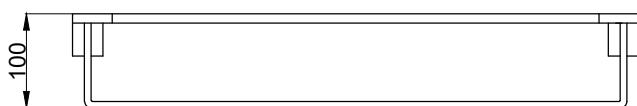

注意事項：

1. 請勿使用酸、鹼清潔劑清潔產品。
2. 產品須鎖固於實牆，若現場並非實牆，須請師傅評估如何加強固定。
3. 產品顏色及樣式均以實品為準，若有更改，恕不另行通知。
4. 本公司保留一切有關產品修改或改進產品材料、品質、規格與停產等之權利。

請於產品送達現場後再進行鑽孔動作，避免尺寸有些許誤差

 京典衛浴	最後修改日期	2024年01月22日	製圖	Yuan	比例	1:7	品名	置物架
	備註		審核	Robin	單位	mm	型號	AS9029