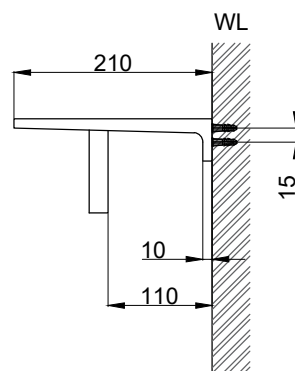

注意事項：

1. 請勿使用酸、鹼清潔劑清潔產品。
2. 產品須鎖固於實牆，若現場並非實牆，須請師傅評估如何加強固定。
3. 產品顏色及樣式均以實品為準，若有更改，恕不另行通知。
4. 本公司保留一切有關產品修改或改進產品材料、品質、規格與停產等之權利。

請於產品送達現場後再進行鑽孔動作，避免尺寸有些許誤差

 京典衛浴	最後修改日期	2024年01月22日	製圖	Yuan	比例	1:7	品名	置物架
	備註		審核	Robin	單位	mm	型號	AS9029