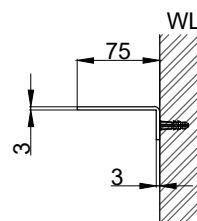

注意事項：

1. 請勿使用酸、鹼清潔劑清潔產品。
2. 產品須鎖固於實牆，若現場並非實牆，須請師傅評估如何加強固定。
3. 產品顏色及樣式均以實品為準，若有更改，恕不另行通知。
4. 本公司保留一切有關產品修改或改進產品材料、品質、規格與停產等之權利。

請於產品送達現場後再進行鑽孔動作，避免尺寸有些許誤差

 京典衛浴	最後修改日期	2024年01月23日	製圖	Yuan	比例	1:6	品名	單桿毛巾架
	備註		審核	Robin	單位	mm	型號	AS1903