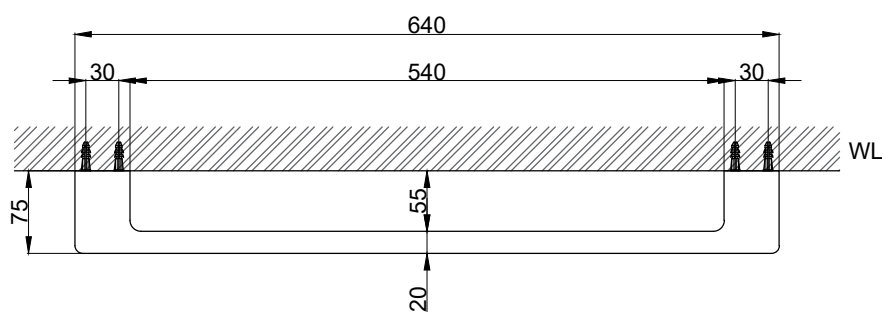

注意事項：

1. 請勿使用酸、鹼清潔劑清潔產品。
2. 產品須鎖固於實牆，若現場並非實牆，須請師傅評估如何加強固定。
3. 產品顏色及樣式均以實品為準，若有更改，恕不另行通知。
4. 本公司保留一切有關產品修改或改進產品材料、品質、規格與停產等之權利。

請於產品送達現場後再進行鑽孔動作，避免尺寸有些許誤差

 京典衛浴	最後修改日期	2024年01月23日	製圖	Yuan	比例	1:6	品名	單桿毛巾架
	備註		審核	Robin	單位	mm	型號	AS1903