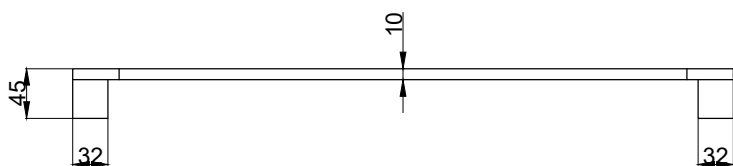

注意事項：

1. 請勿使用酸、鹼清潔劑清潔產品。
2. 產品須鎖固於實牆，若現場並非實牆，須請師傅評估如何加強固定。
3. 產品顏色及樣式均以實品為準，若有更改，恕不另行通知。
4. 本公司保留一切有關產品修改或改進產品材料、品質、規格與停產等之權利。

請於產品送達現場後再進行鑽孔動作，避免尺寸有些許誤差

| | | | | | | | | |
|-------------------------------------------------------------------------------------------------|--------|-------------|----|-------|----|-----|----|--------|
|  京典衛浴 | 最後修改日期 | 2024年01月22日 | 製圖 | Yuan | 比例 | 1:6 | 品名 | 單桿毛巾架 |
| | 備註 | | 審核 | Robin | 單位 | mm | 型號 | AS4021 |