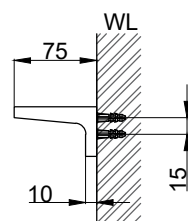

注意事項：

1. 請勿使用酸、鹼清潔劑清潔產品。
2. 產品須鎖固於實牆，若現場並非實牆，須請師傅評估如何加強固定。
3. 產品顏色及樣式均以實品為準，若有更改，恕不另行通知。
4. 本公司保留一切有關產品修改或改進產品材料、品質、規格與停產等之權利。

請於產品送達現場後再進行鑽孔動作，避免尺寸有些許誤差

| | | | | | | | | |
|-------------------------------------------------------------------------------------------------|--------|-------------|----|-------|----|-----|----|--------|
|  京典衛浴 | 最後修改日期 | 2024年01月22日 | 製圖 | Yuan | 比例 | 1:6 | 品名 | 單桿毛巾架 |
| | 備註 | | 審核 | Robin | 單位 | mm | 型號 | AS4021 |