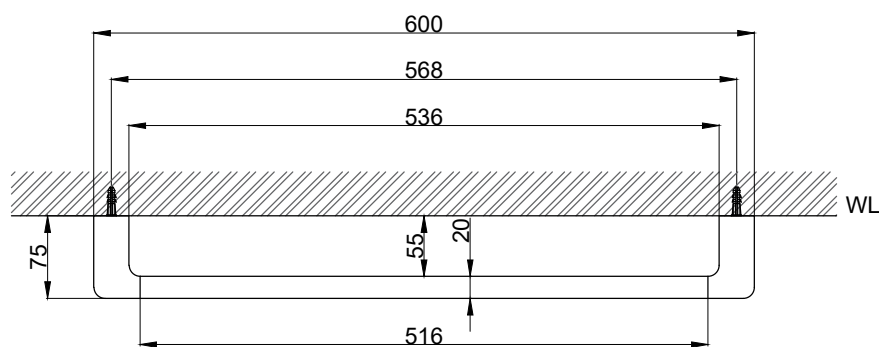

注意事項：

1. 請勿使用酸、鹼清潔劑清潔產品。
2. 產品須鎖固於實牆，若現場並非實牆，須請師傅評估如何加強固定。
3. 產品顏色及樣式均以實品為準，若有更改，恕不另行通知。
4. 本公司保留一切有關產品修改或改進產品材料、品質、規格與停產等之權利。

請於產品送達現場後再進行鑽孔動作，避免尺寸有些許誤差

| | | | | | | | | |
|-------------------------------------------------------------------------------------------------|--------|-------------|----|-------|----|-----|----|--------|
|  京典衛浴 | 最後修改日期 | 2024年01月22日 | 製圖 | Yuan | 比例 | 1:6 | 品名 | 單桿毛巾架 |
| | 備註 | | 審核 | Robin | 單位 | mm | 型號 | AS4021 |