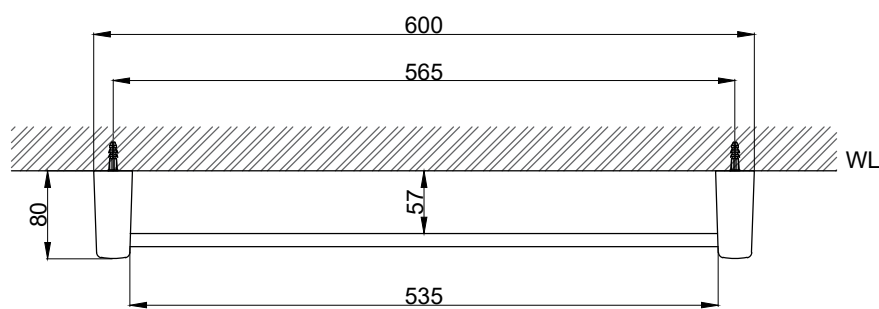

注意事項：

1. 請勿使用酸、鹼清潔劑清潔產品。
2. 產品須鎖固於實牆，若現場並非實牆，須請師傅評估如何加強固定。
3. 產品顏色及樣式均以實品為準，若有更改，恕不另行通知。
4. 本公司保留一切有關產品修改或改進產品材料、品質、規格與停產等之權利。

請於產品送達現場後再進行鑽孔動作，避免尺寸有些許誤差

 京典衛浴	最後修改日期	2024年01月22日	製圖	Yuan	比例	1:6	品名	單桿毛巾架
	備註		審核	Robin	單位	mm	型號	AS4041