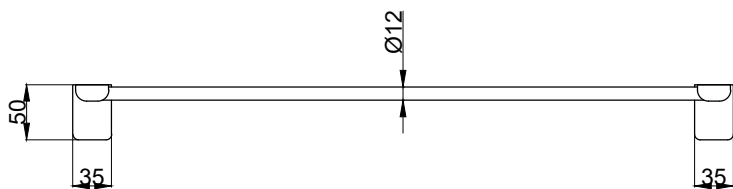

注意事項：

1. 請勿使用酸、鹼清潔劑清潔產品。
2. 產品須鎖固於實牆，若現場並非實牆，須請師傅評估如何加強固定。
3. 產品顏色及樣式均以實品為準，若有更改，恕不另行通知。
4. 本公司保留一切有關產品修改或改進產品材料、品質、規格與停產等之權利。

請於產品送達現場後再進行鑽孔動作，避免尺寸有些許誤差

 京典衛浴	最後修改日期	2024年01月22日	製圖	Yuan	比例	1:6	品名	單桿毛巾架
	備註		審核	Robin	單位	mm	型號	AS4041