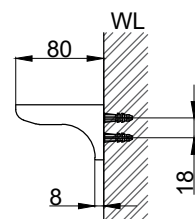

注意事項：

1. 請勿使用酸、鹼清潔劑清潔產品。
2. 產品須鎖固於實牆，若現場並非實牆，須請師傅評估如何加強固定。
3. 產品顏色及樣式均以實品為準，若有更改，恕不另行通知。
4. 本公司保留一切有關產品修改或改進產品材料、品質、規格與停產等之權利。

請於產品送達現場後再進行鑽孔動作，避免尺寸有些許誤差

 京典衛浴	最後修改日期	2024年01月22日	製圖	Yuan	比例	1:6	品名	單桿毛巾架
	備註		審核	Robin	單位	mm	型號	AS4041