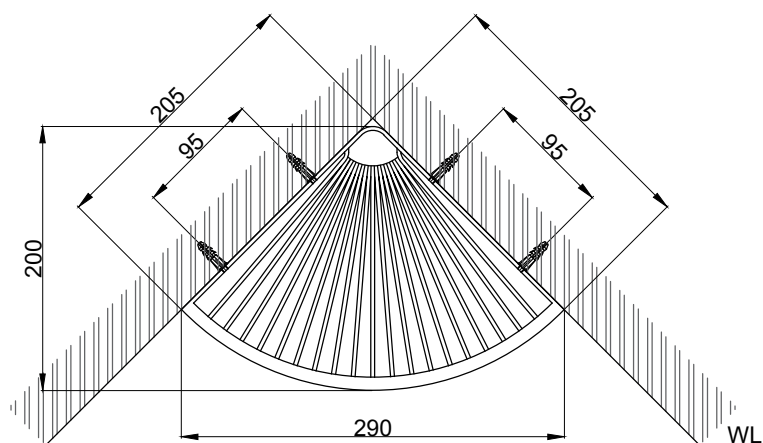

注意事項：

1. 請勿使用酸、鹼清潔劑清潔產品。
2. 產品須鎖固於實牆，若現場並非實牆，須請師傅評估如何加強固定。
3. 產品顏色及樣式均以實品為準，若有更改，恕不另行通知。
4. 本公司保留一切有關產品修改或改進產品材料、品質、規格與停產等之權利。

請於產品送達現場後再進行鑽孔動作，避免尺寸有些許誤差

 京典衛浴	最後修改日期	2024年01月19日	製圖	Yuan	比例	1:5	品名	單層角落收納籃
	備註		審核	Robin	單位	mm	型號	AL0013