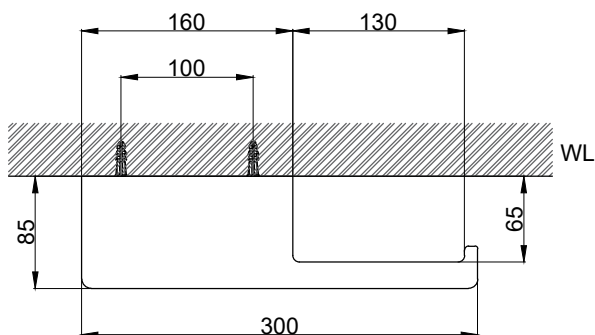

注意事項：

1. 請勿使用酸、鹼清潔劑清潔產品。
2. 產品須鎖固於實牆，若現場並非實牆，須請師傅評估如何加強固定。
3. 產品顏色及樣式均以實品為準，若有更改，恕不另行通知。
4. 本公司保留一切有關產品修改或改進產品材料、品質、規格與停產等之權利。

請於產品送達現場後再進行鑽孔動作，避免尺寸有些許誤差

 京典衛浴	最後修改日期	2024年01月23日	製圖	Yuan	比例	1:5	品名	多功能置物平台
	備註		審核	Robin	單位	mm	型號	AS1908