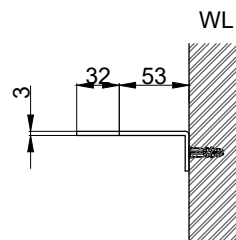

注意事項：

1. 請勿使用酸、鹼清潔劑清潔產品。
2. 產品須鎖固於實牆，若現場並非實牆，須請師傅評估如何加強固定。
3. 產品顏色及樣式均以實品為準，若有更改，恕不另行通知。
4. 本公司保留一切有關產品修改或改進產品材料、品質、規格與停產等之權利。

請於產品送達現場後再進行鑽孔動作，避免尺寸有些許誤差

 京典衛浴	最後修改日期	2024年01月23日	製圖	Yuan	比例	1:5	品名	多功能置物平台
	備註		審核	Robin	單位	mm	型號	AS1908