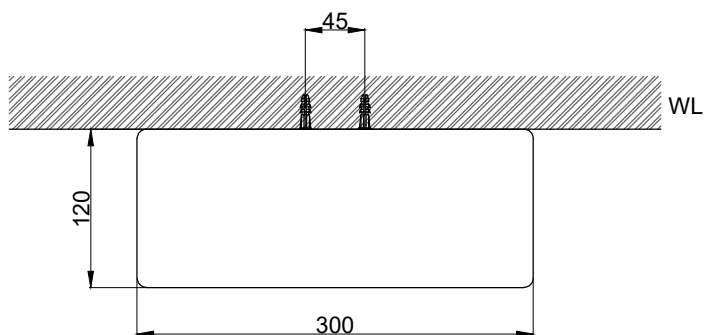

注意事項：

1. 請勿使用酸、鹼清潔劑清潔產品。
2. 產品須鎖固於實牆，若現場並非實牆，須請師傅評估如何加強固定。
3. 產品顏色及樣式均以實品為準，若有更改，恕不另行通知。
4. 本公司保留一切有關產品修改或改進產品材料、品質、規格與停產等之權利。

請於產品送達現場後再進行鑽孔動作，避免尺寸有些許誤差

 京典衛浴	最後修改日期	2024年01月23日	製圖	Yuan	比例	1:5	品名	置物平台
	備註		審核	Robin	單位	mm	型號	AS1930