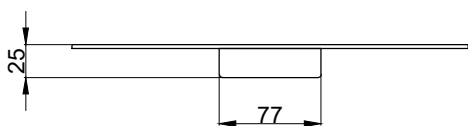

注意事項：

1. 請勿使用酸、鹼清潔劑清潔產品。
2. 產品須鎖固於實牆，若現場並非實牆，須請師傅評估如何加強固定。
3. 產品顏色及樣式均以實品為準，若有更改，恕不另行通知。
4. 本公司保留一切有關產品修改或改進產品材料、品質、規格與停產等之權利。

請於產品送達現場後再進行鑽孔動作，避免尺寸有些許誤差

 京典衛浴	最後修改日期	2024年01月23日	製圖	Yuan	比例	1:5	品名	置物平台
	備註		審核	Robin	單位	mm	型號	AS1930