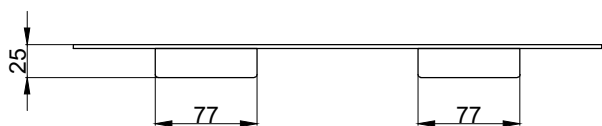

注意事項：

1. 請勿使用酸、鹼清潔劑清潔產品。
2. 產品須鎖固於實牆，若現場並非實牆，須請師傅評估如何加強固定。
3. 產品顏色及樣式均以實品為準，若有更改，恕不另行通知。
4. 本公司保留一切有關產品修改或改進產品材料、品質、規格與停產等之權利。

請於產品送達現場後再進行鑽孔動作，避免尺寸有些許誤差

 京典衛浴	最後修改日期	2024年01月23日	製圖	Yuan	比例	1:5	品名	置物平台
	備註		審核	Robin	單位	mm	型號	AS1940