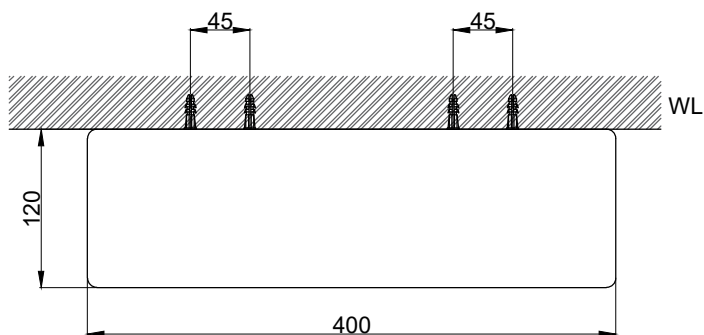

注意事項：

1. 請勿使用酸、鹼清潔劑清潔產品。
2. 產品須鎖固於實牆，若現場並非實牆，須請師傅評估如何加強固定。
3. 產品顏色及樣式均以實品為準，若有更改，恕不另行通知。
4. 本公司保留一切有關產品修改或改進產品材料、品質、規格與停產等之權利。

請於產品送達現場後再進行鑽孔動作，避免尺寸有些許誤差

 京典衛浴	最後修改日期	2024年01月23日	製圖	Yuan	比例	1:5	品名	置物平台
	備註		審核	Robin	單位	mm	型號	AS1940